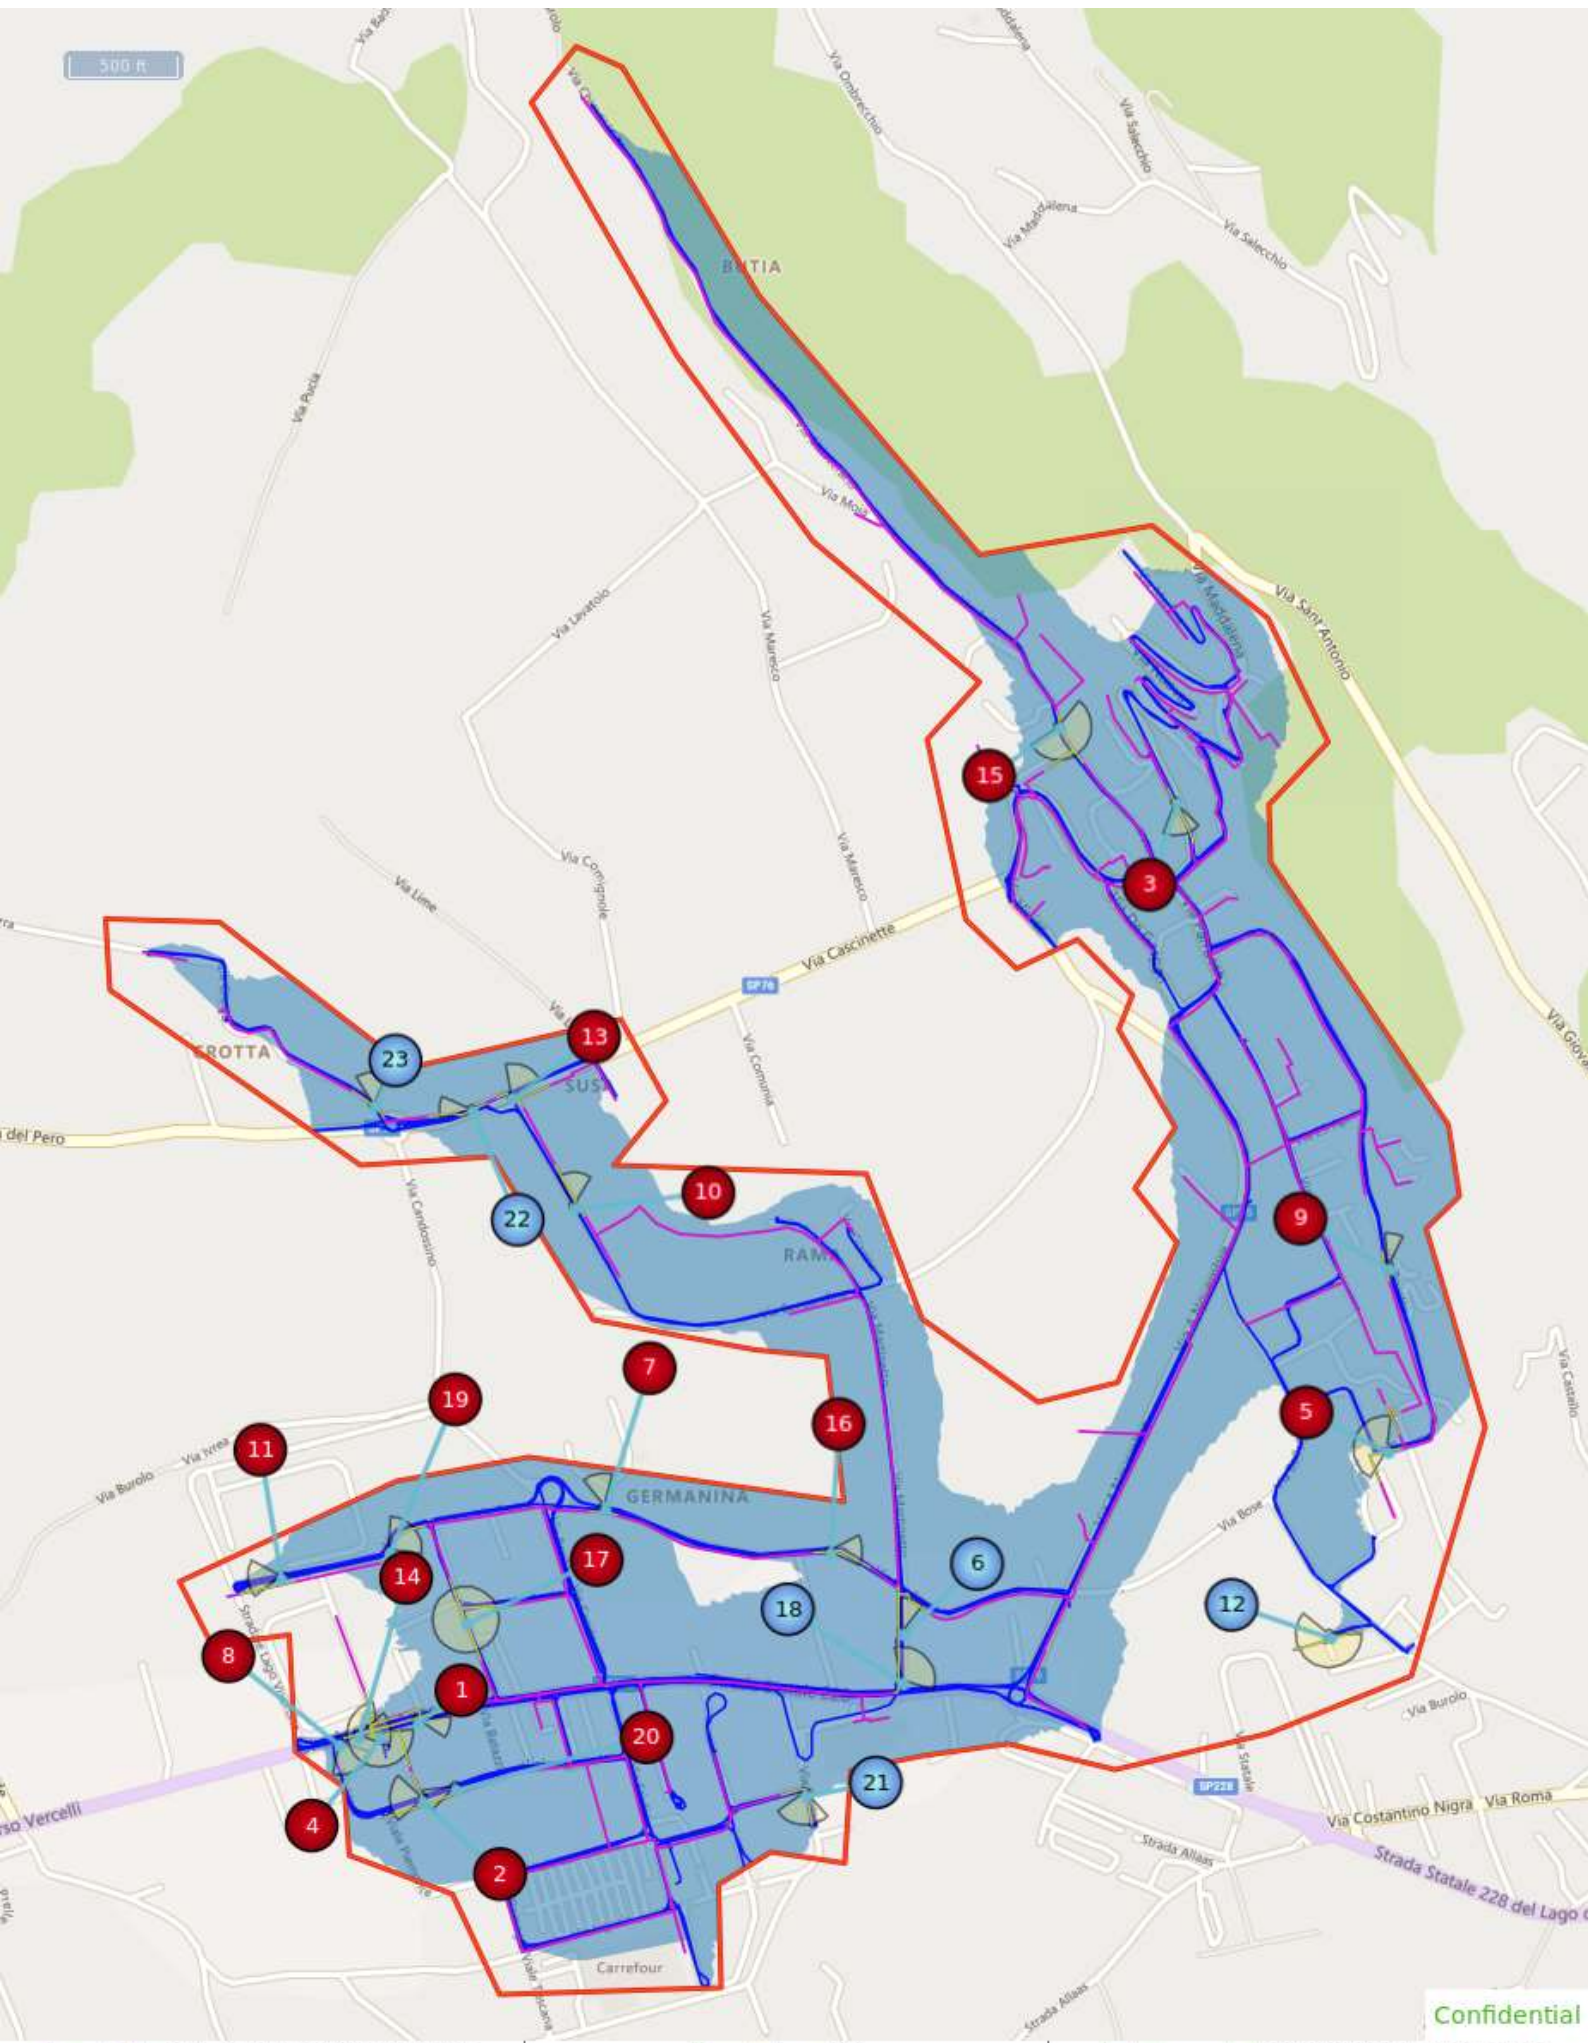

CONSUNTIVO ISPEZIONE PICARRO aprile maggio 2024

COMUNE	RETE MP	RETE BP	DATA INIZIO	DATA FINE
fiorano canavese	9.561		05/04/2024	16/04/2024
loranzè	8.616		05/04/2024	18/04/2024
samone	10.951		09/04/2024	30/04/2024
chiaverano	15.917		09/04/2024	30/04/2024
montalto dora	16.815		05/04/2024	12/04/2024
burolo	15.872		09/04/2024	17/05/2024
parella	4.896		10/04/2024	17/05/2024
colleretto giacosa	6.242	953	10/04/2024	17/05/2024
settimo vittone	9.757		12/04/2024	20/05/2024
carema	1.358		12/04/2024	20/05/2024
tavagnanasco	5.359		12/04/2024	20/05/2024

Confidential

Confidential

Confidential

Confidential

Confidential

Report Title: SAL PARELLA 08042024 FINALE	Report View: LISAs	Date Generated: 4/10/2024 10:16:47 AM CEDT
Report Mode: Analytics	Report Author: ig90023@retidistribuzione.it	Report Name: CR-4B03A1