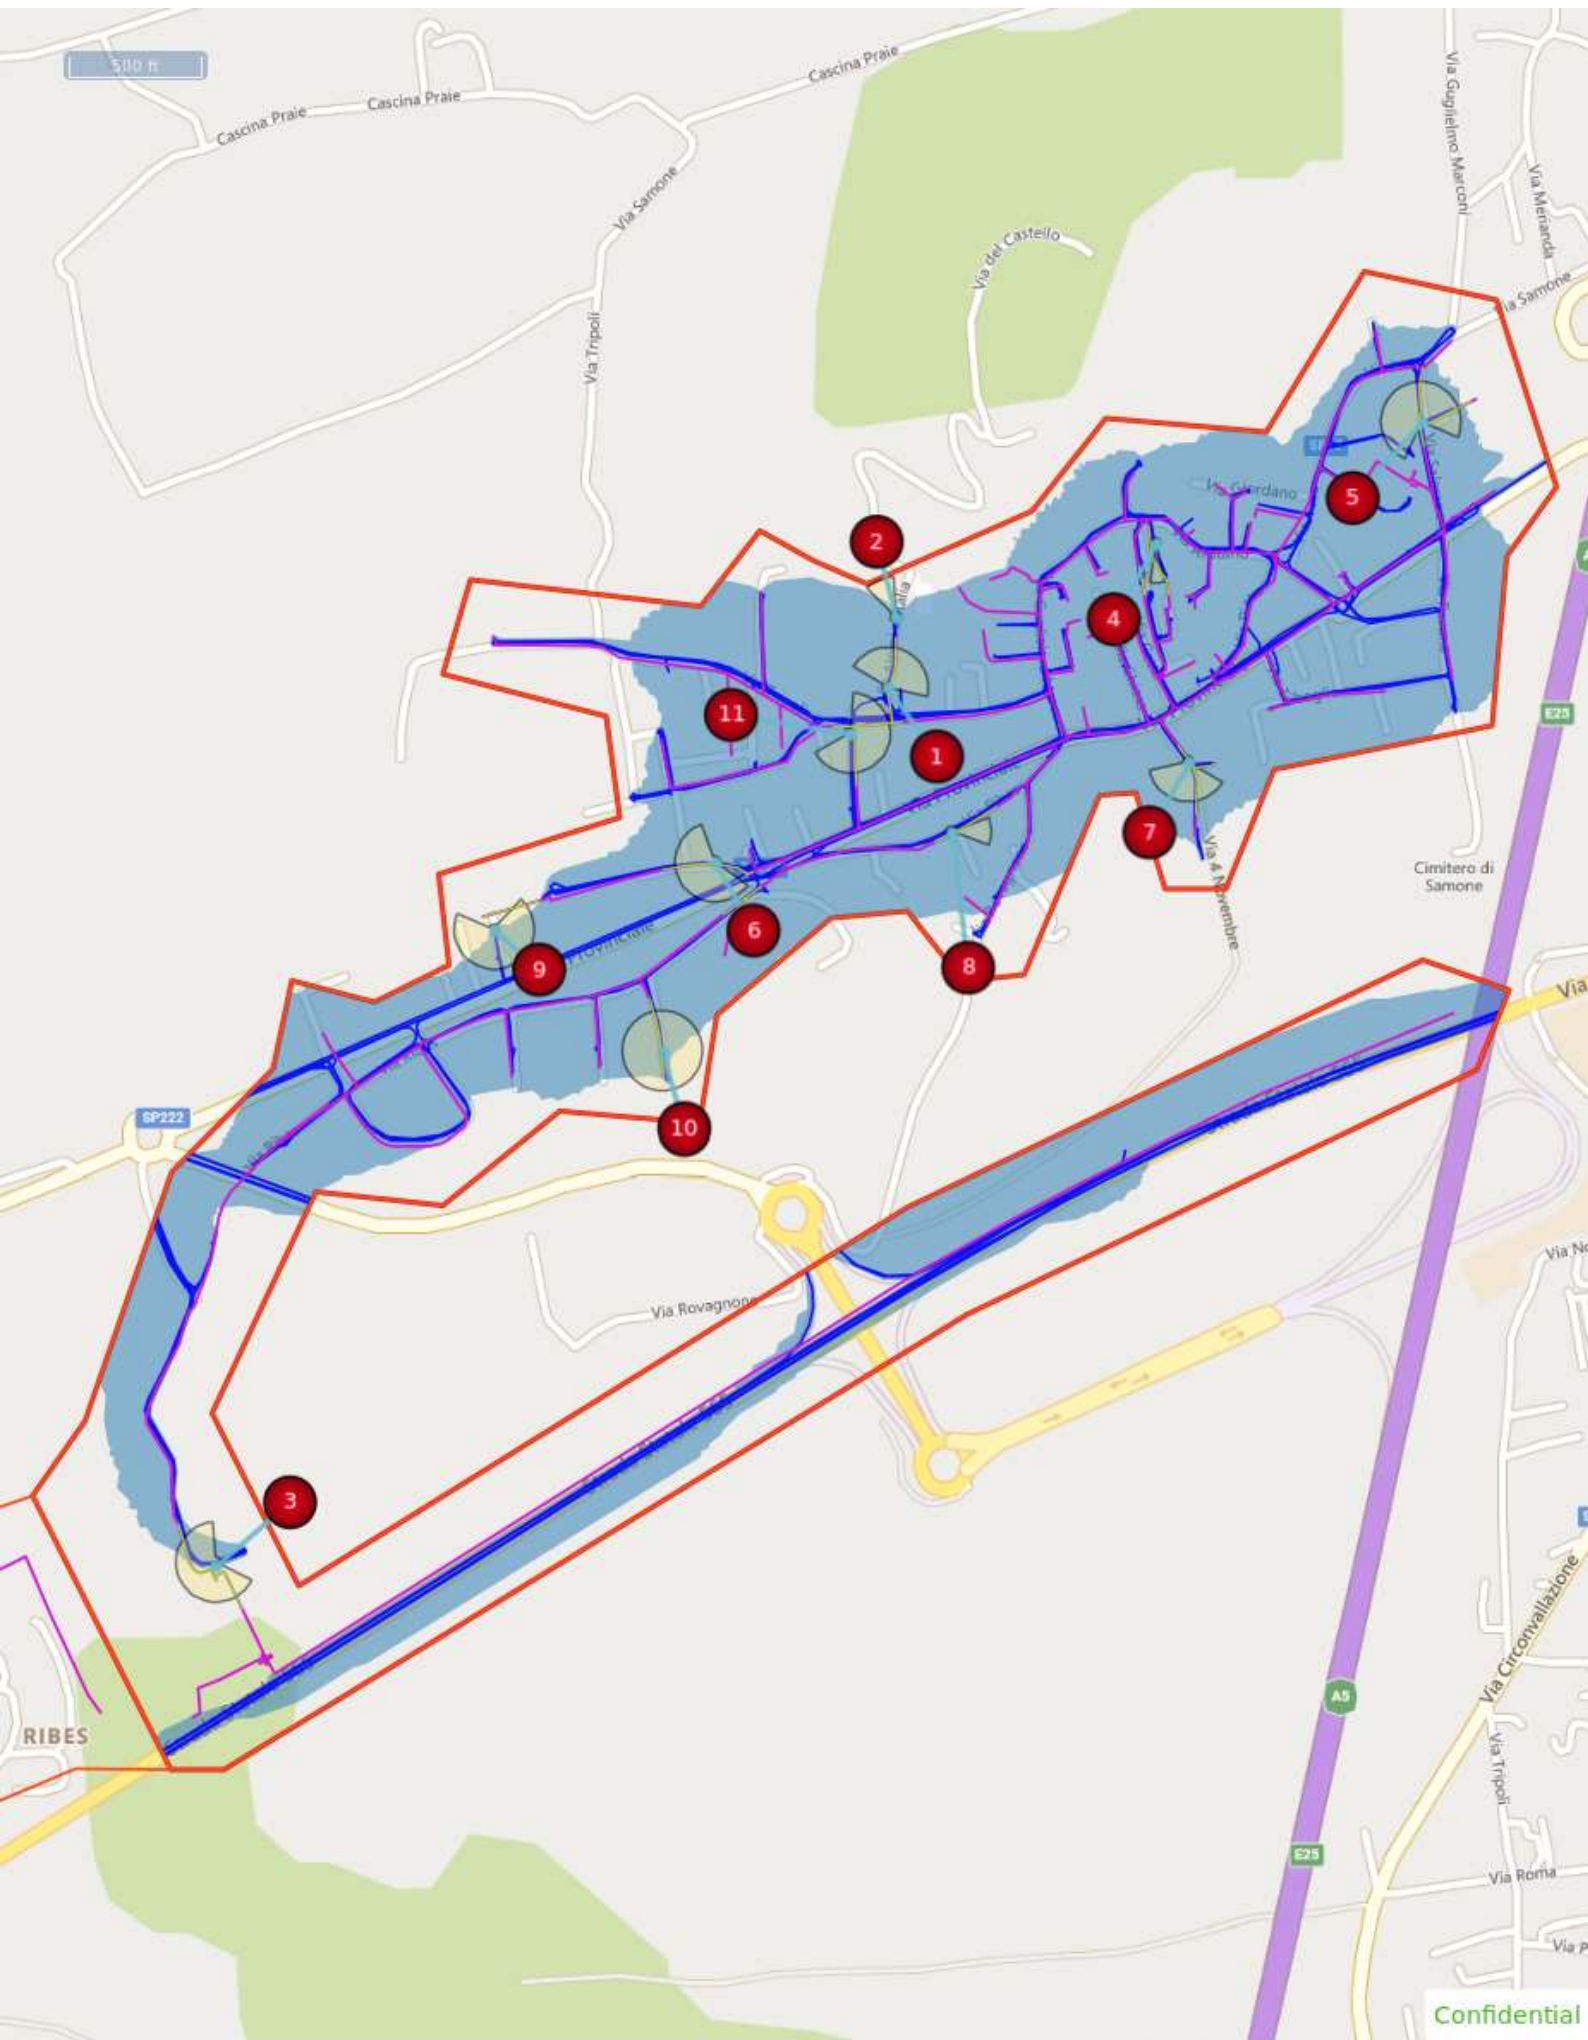

CONSUNTIVO ISPEZIONE PICARRO aprile maggio 2024

COMUNE	RETE MP	RETE BP	DATA INIZIO	DATA FINE
fiorano canavese	9.561		05/04/2024	16/04/2024
loranzè	8.616		05/04/2024	18/04/2024
samone	10.951		09/04/2024	30/04/2024
chiaverano	15.917		09/04/2024	30/04/2024
montalto dora	16.815		05/04/2024	12/04/2024
burolo	15.872		09/04/2024	17/05/2024
parella	4.896		10/04/2024	17/05/2024
colleretto giacosa	6.242	953	10/04/2024	17/05/2024
settimo vittone	9.757		12/04/2024	20/05/2024
carema	1.358		12/04/2024	20/05/2024
tavagnanasco	5.359		12/04/2024	20/05/2024

Confidential

Confidential

Confidential

Confidential

Confidential

Report Title: SAL PARELLA 08042024 FINALE	Report View: LISAs	Date Generated: 4/10/2024 10:16:47 AM CEDT
Report Mode: Analytics	Report Author: ig90023@retidistribuzione.it	Report Name: CR-4B03A1