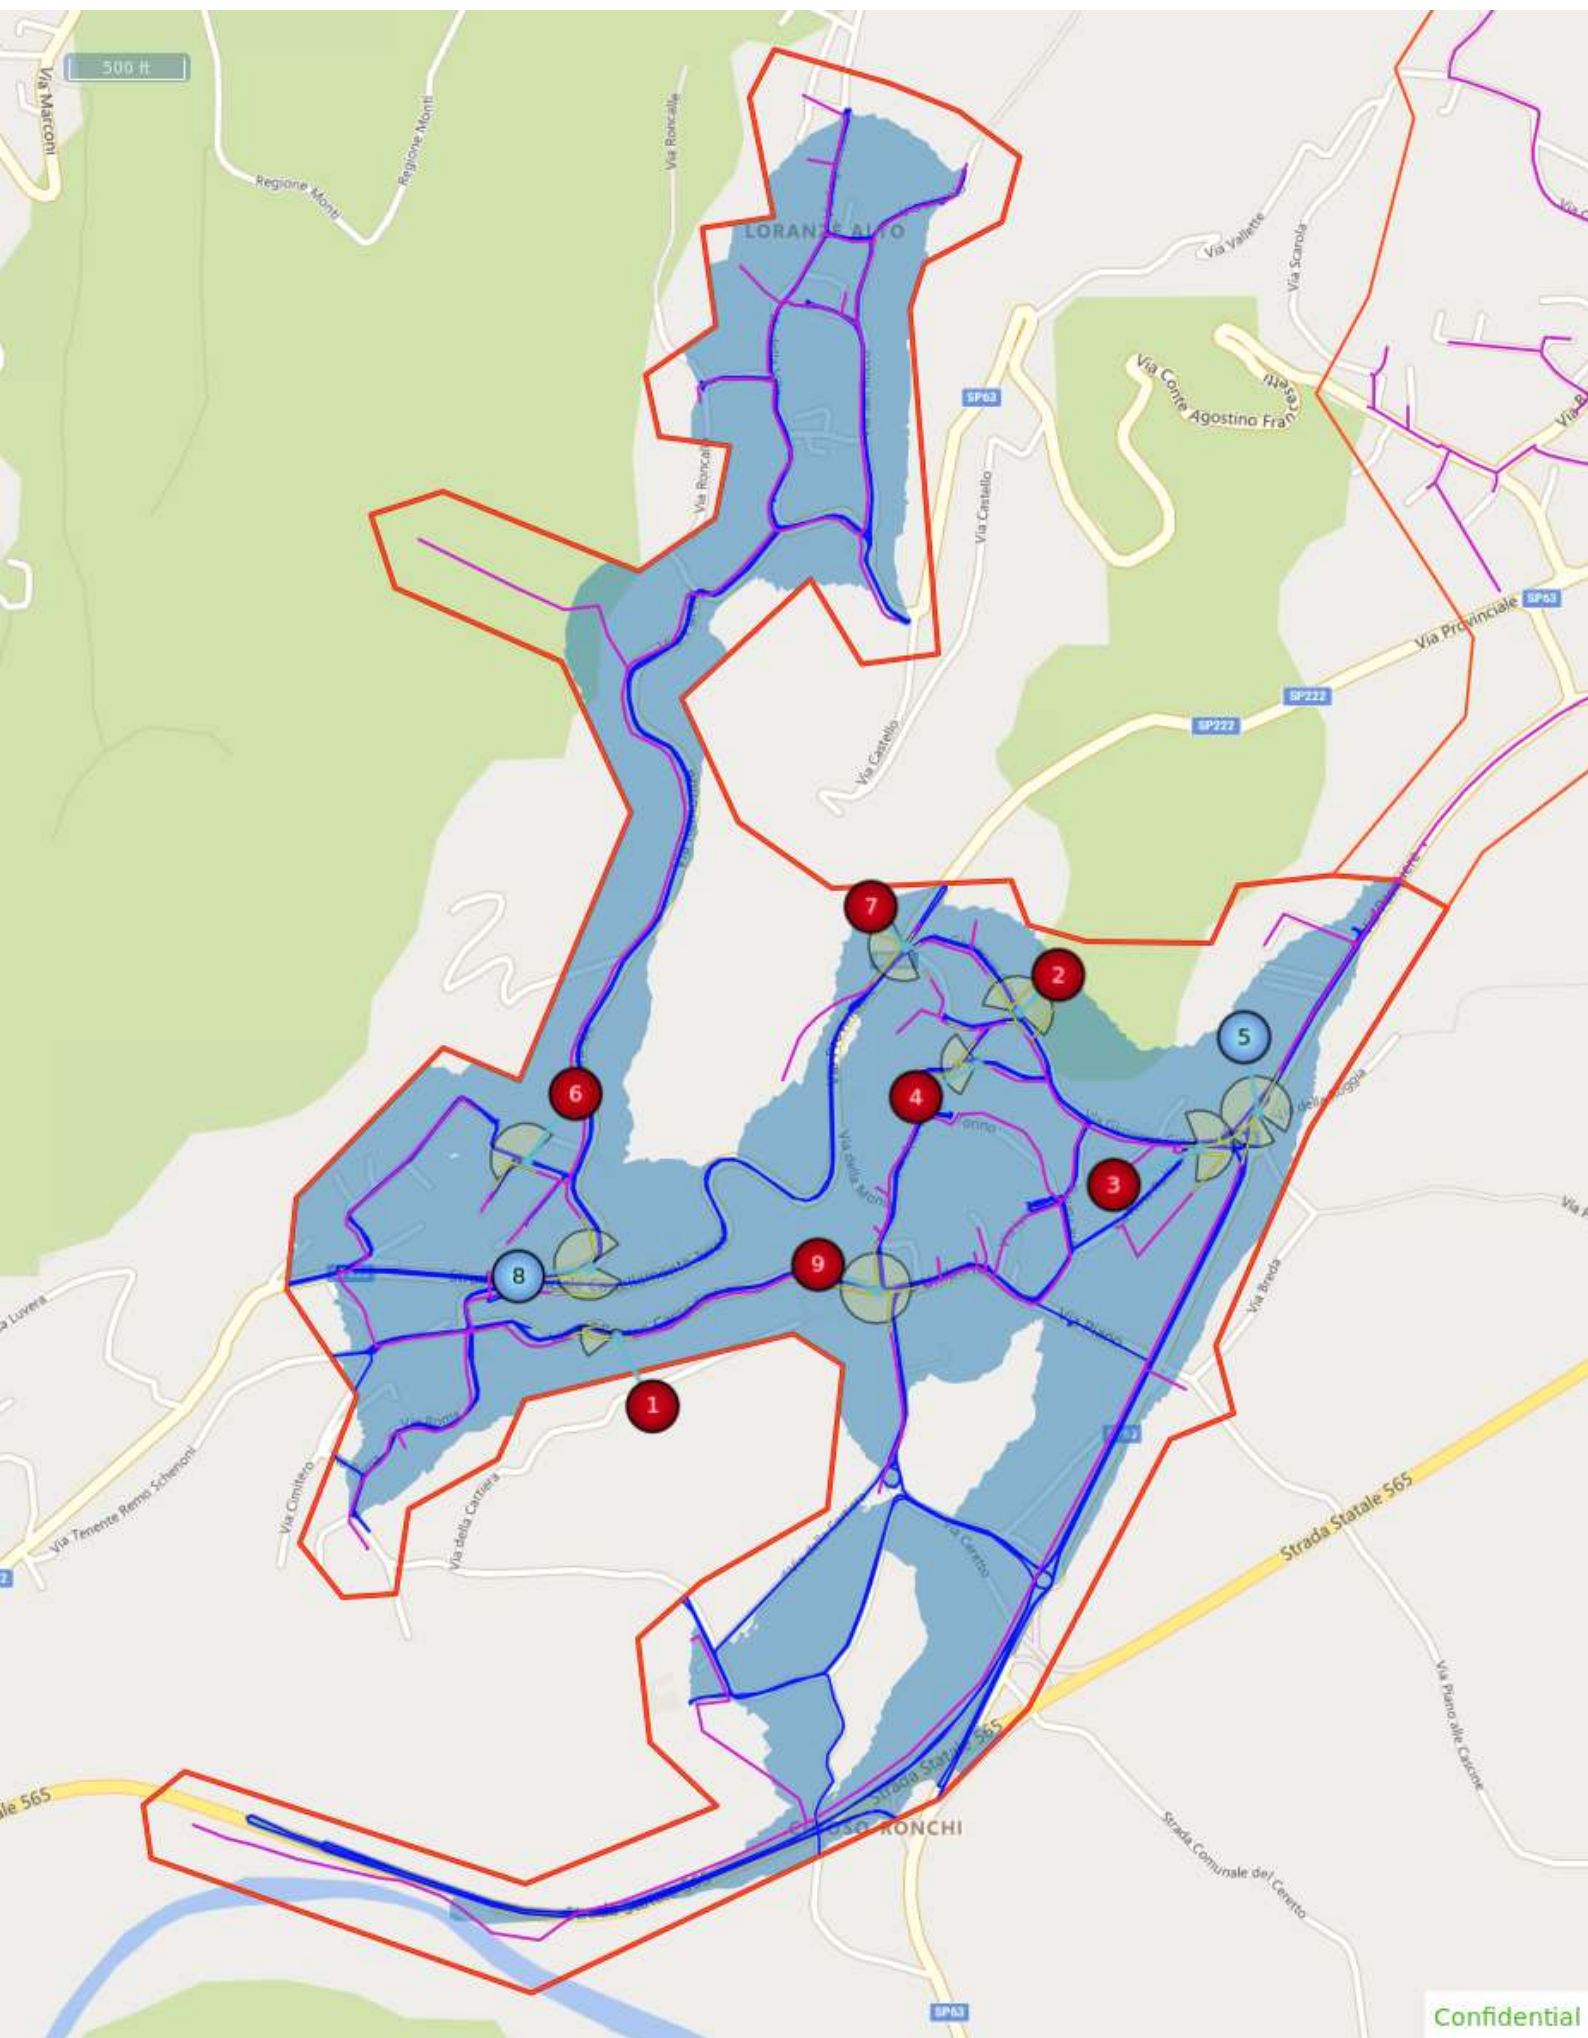

CONSUNTIVO ISPEZIONE PICARRO aprile maggio 2024

COMUNE	RETE MP	RETE BP	DATA INIZIO	DATA FINE
fiorano canavese	9.561		05/04/2024	16/04/2024
loranzè	8.616		05/04/2024	18/04/2024
samone	10.951		09/04/2024	30/04/2024
chiaverano	15.917		09/04/2024	30/04/2024
montalto dora	16.815		05/04/2024	12/04/2024
burolo	15.872		09/04/2024	17/05/2024
parella	4.896		10/04/2024	17/05/2024
colleretto giacosa	6.242	953	10/04/2024	17/05/2024
settimo vittone	9.757		12/04/2024	20/05/2024
carema	1.358		12/04/2024	20/05/2024
tavagnanasco	5.359		12/04/2024	20/05/2024

Confidential

Confidential

Confidential

Confidential

Confidential

Report Title: SAL PARELLA 08042024 FINALE	Report View: LISAs	Date Generated: 4/10/2024 10:16:47 AM CEDT
Report Mode: Analytics	Report Author: ig90023@retidistribuzione.it	Report Name: CR-4B03A1