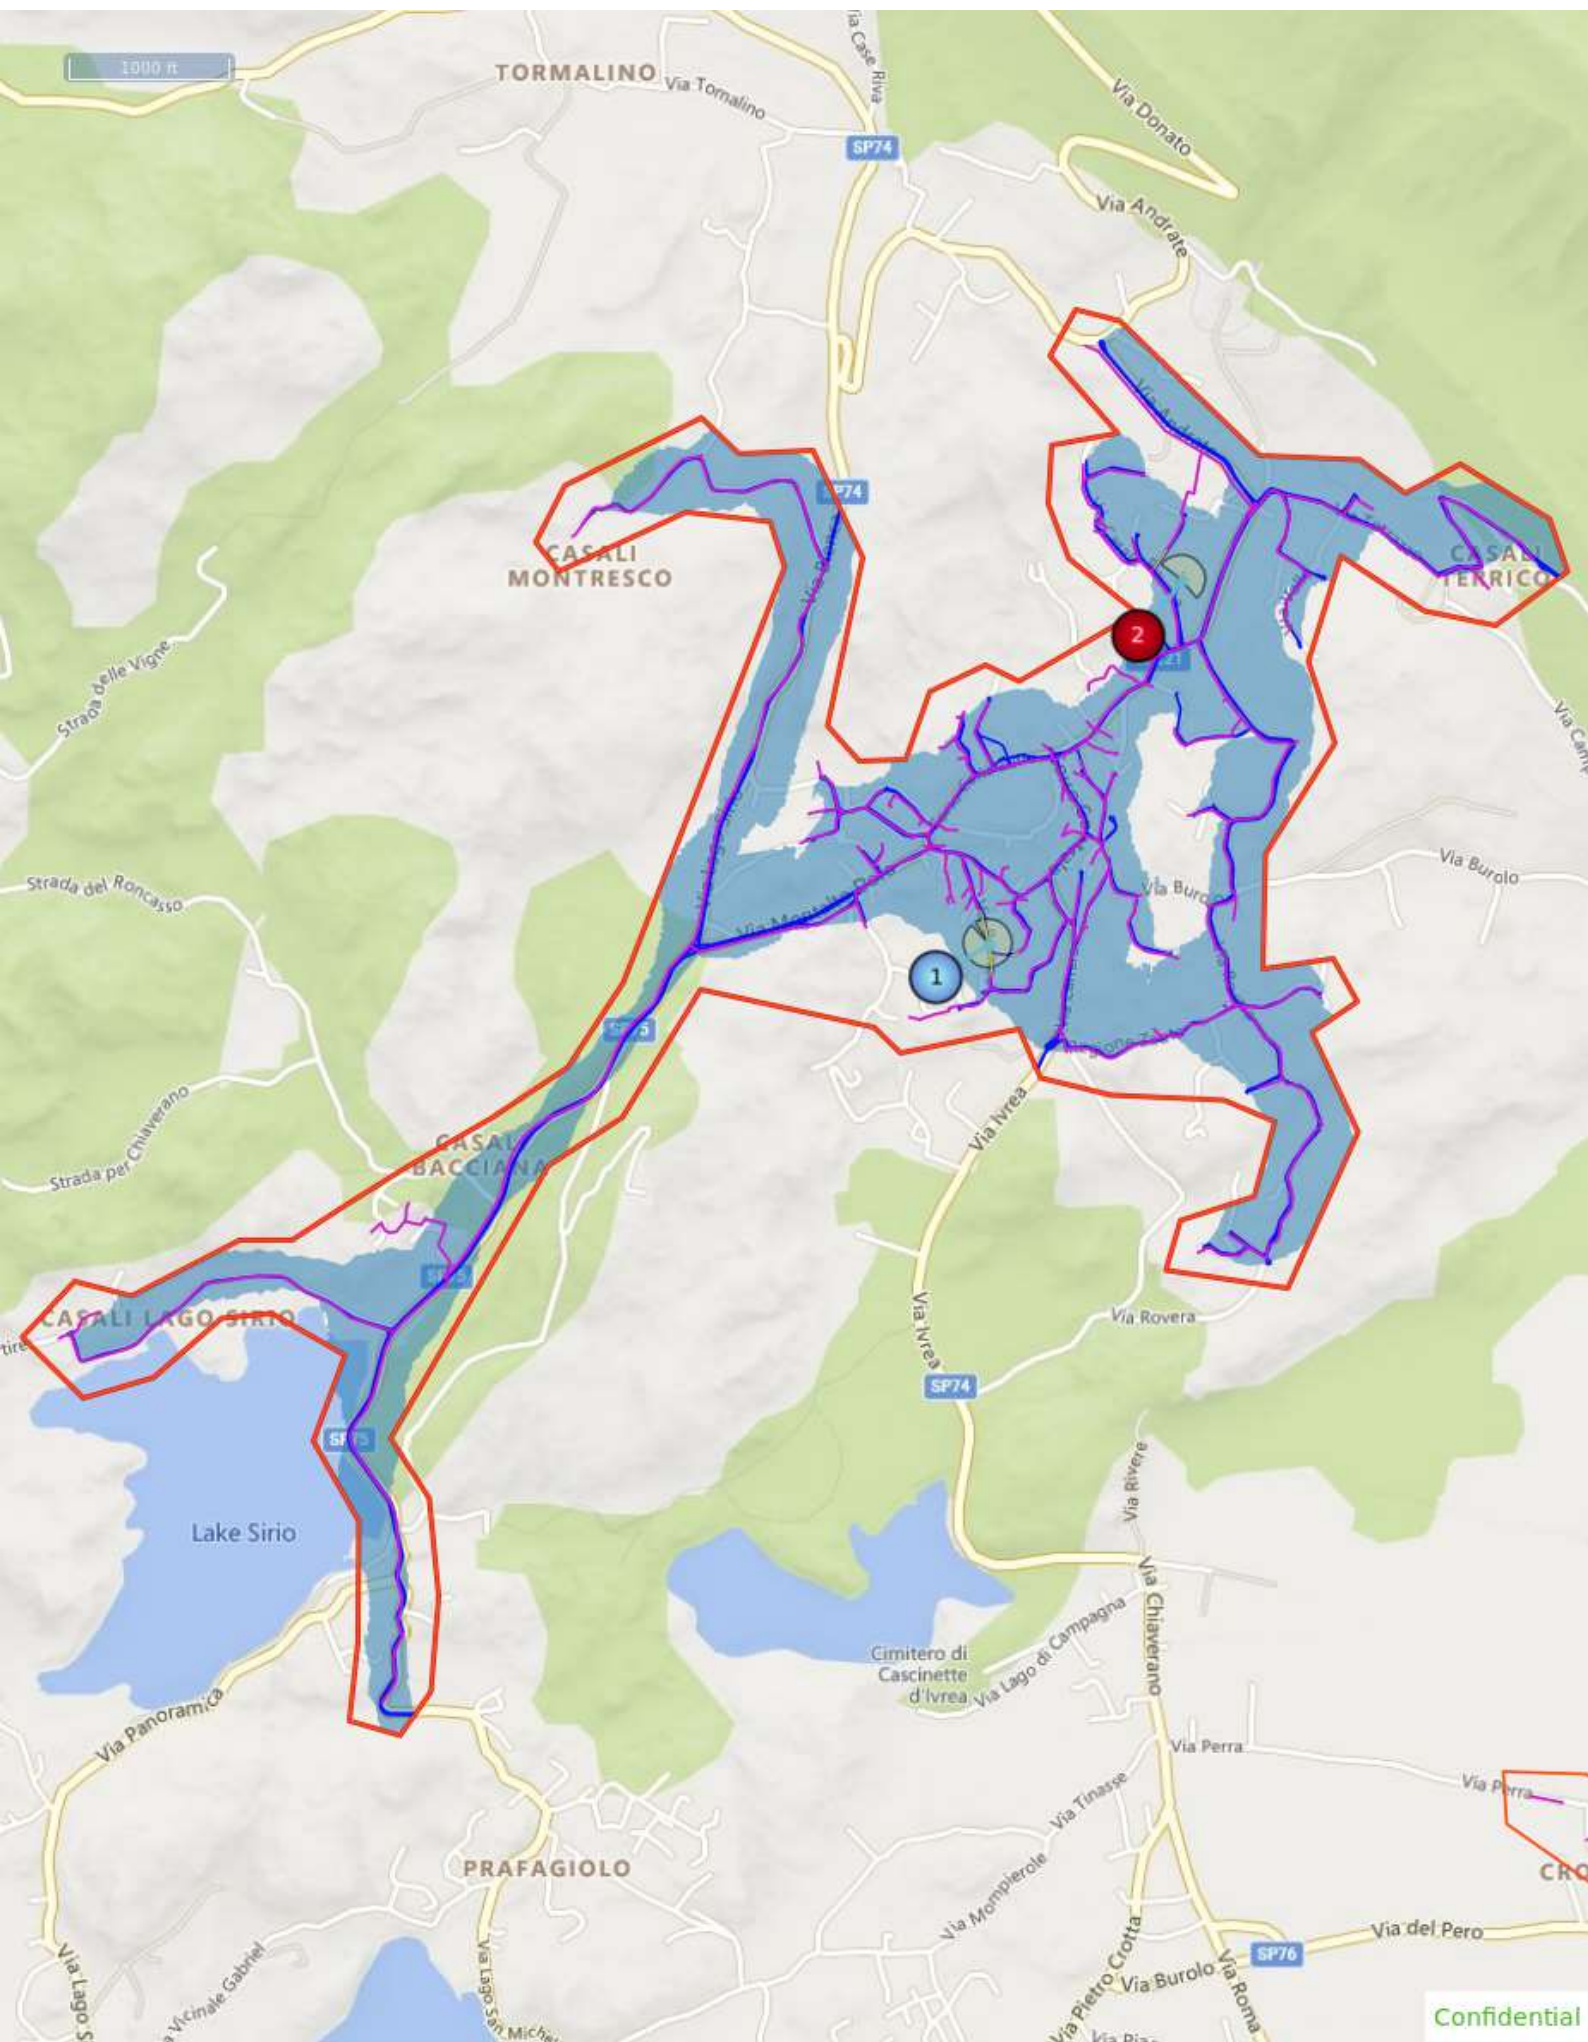

CONSUNTIVO ISPEZIONE PICARRO aprile maggio 2024

COMUNE	RETE MP	RETE BP	DATA INIZIO	DATA FINE
fiorano canavese	9.561		05/04/2024	16/04/2024
loranzè	8.616		05/04/2024	18/04/2024
samone	10.951		09/04/2024	30/04/2024
chiaverano	15.917		09/04/2024	30/04/2024
montalto dora	16.815		05/04/2024	12/04/2024
burolo	15.872		09/04/2024	17/05/2024
parella	4.896		10/04/2024	17/05/2024
colleretto giacosa	6.242	953	10/04/2024	17/05/2024
settimo vittone	9.757		12/04/2024	20/05/2024
carema	1.358		12/04/2024	20/05/2024
tavagnanasco	5.359		12/04/2024	20/05/2024

Confidential

Confidential

Confidential

Confidential

Confidential

Report Title: SAL PARELLA 08042024 FINALE	Report View: LISAs	Date Generated: 4/10/2024 10:16:47 AM CEDT
Report Mode: Analytics	Report Author: ig90023@retidistribuzione.it	Report Name: CR-4B03A1