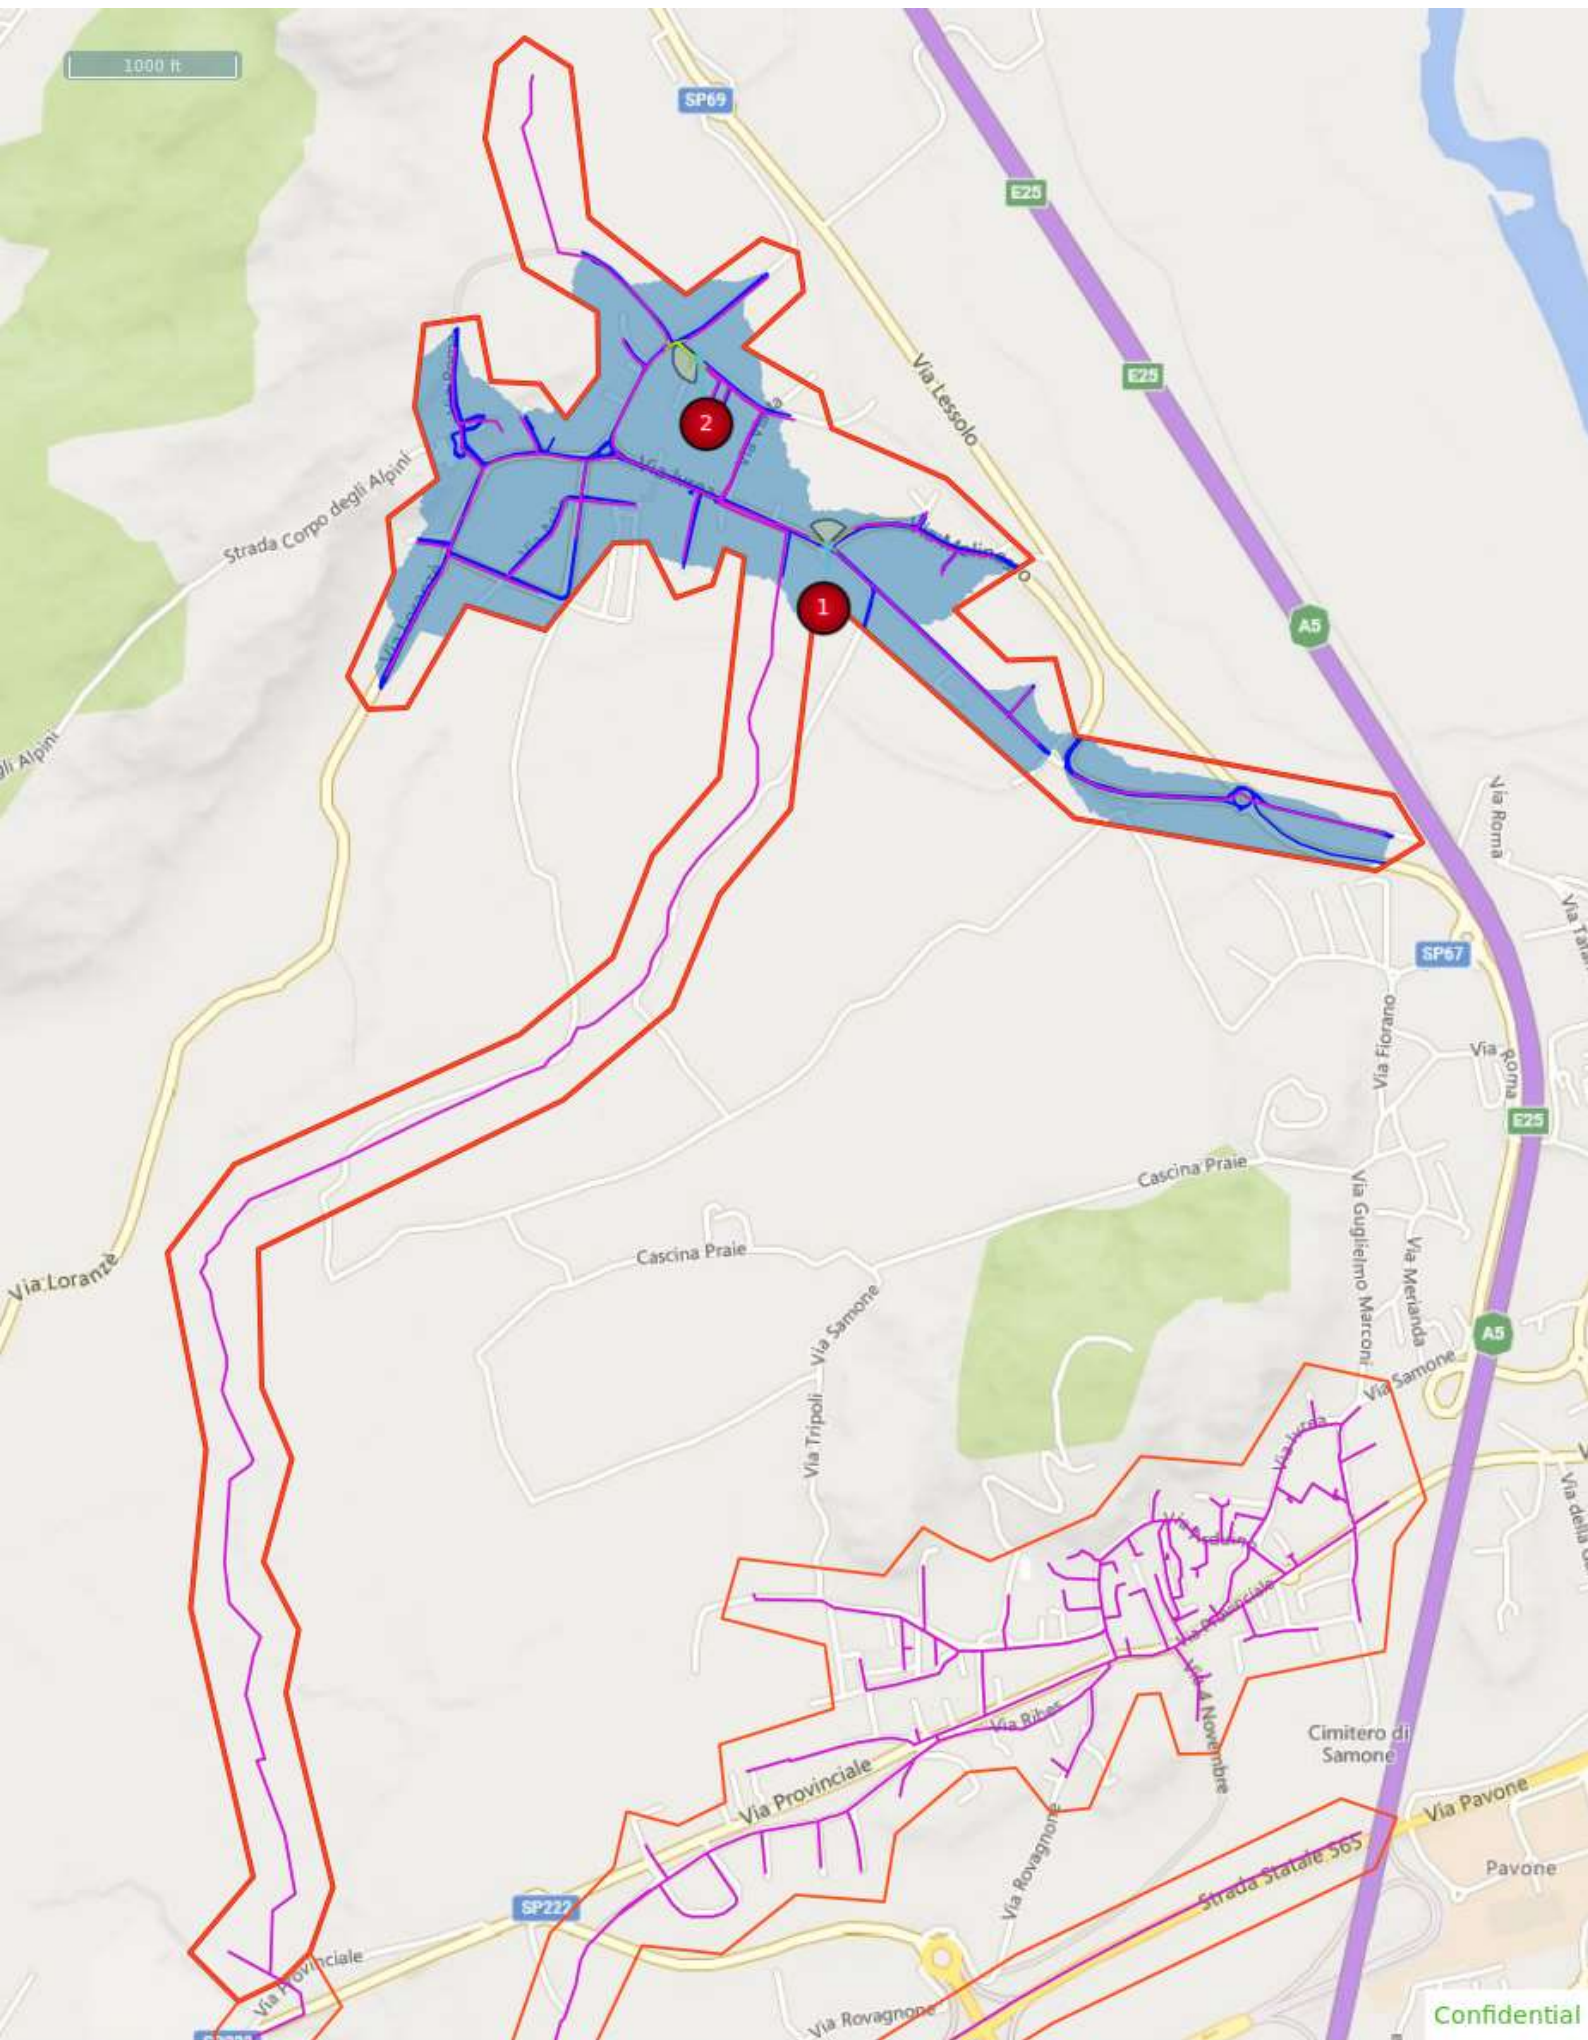

CONSUNTIVO ISPEZIONE PICARRO aprile maggio 2024

COMUNE	RETE MP	RETE BP	DATA INIZIO	DATA FINE
fiorano canavese	9.561		05/04/2024	16/04/2024
loranzè	8.616		05/04/2024	18/04/2024
samone	10.951		09/04/2024	30/04/2024
chiaverano	15.917		09/04/2024	30/04/2024
montalto dora	16.815		05/04/2024	12/04/2024
burolo	15.872		09/04/2024	17/05/2024
parella	4.896		10/04/2024	17/05/2024
colleretto giacosa	6.242	953	10/04/2024	17/05/2024
settimo vittone	9.757		12/04/2024	20/05/2024
carema	1.358		12/04/2024	20/05/2024
tavagnanasco	5.359		12/04/2024	20/05/2024

Confidential

Confidential

Confidential

Confidential

Confidential

Report Title: SAL PARELLA 08042024 FINALE	Report View: LISAs	Date Generated: 4/10/2024 10:16:47 AM CEDT
Report Mode: Analytics	Report Author: ig90023@retidistribuzione.it	Report Name: CR-4B03A1