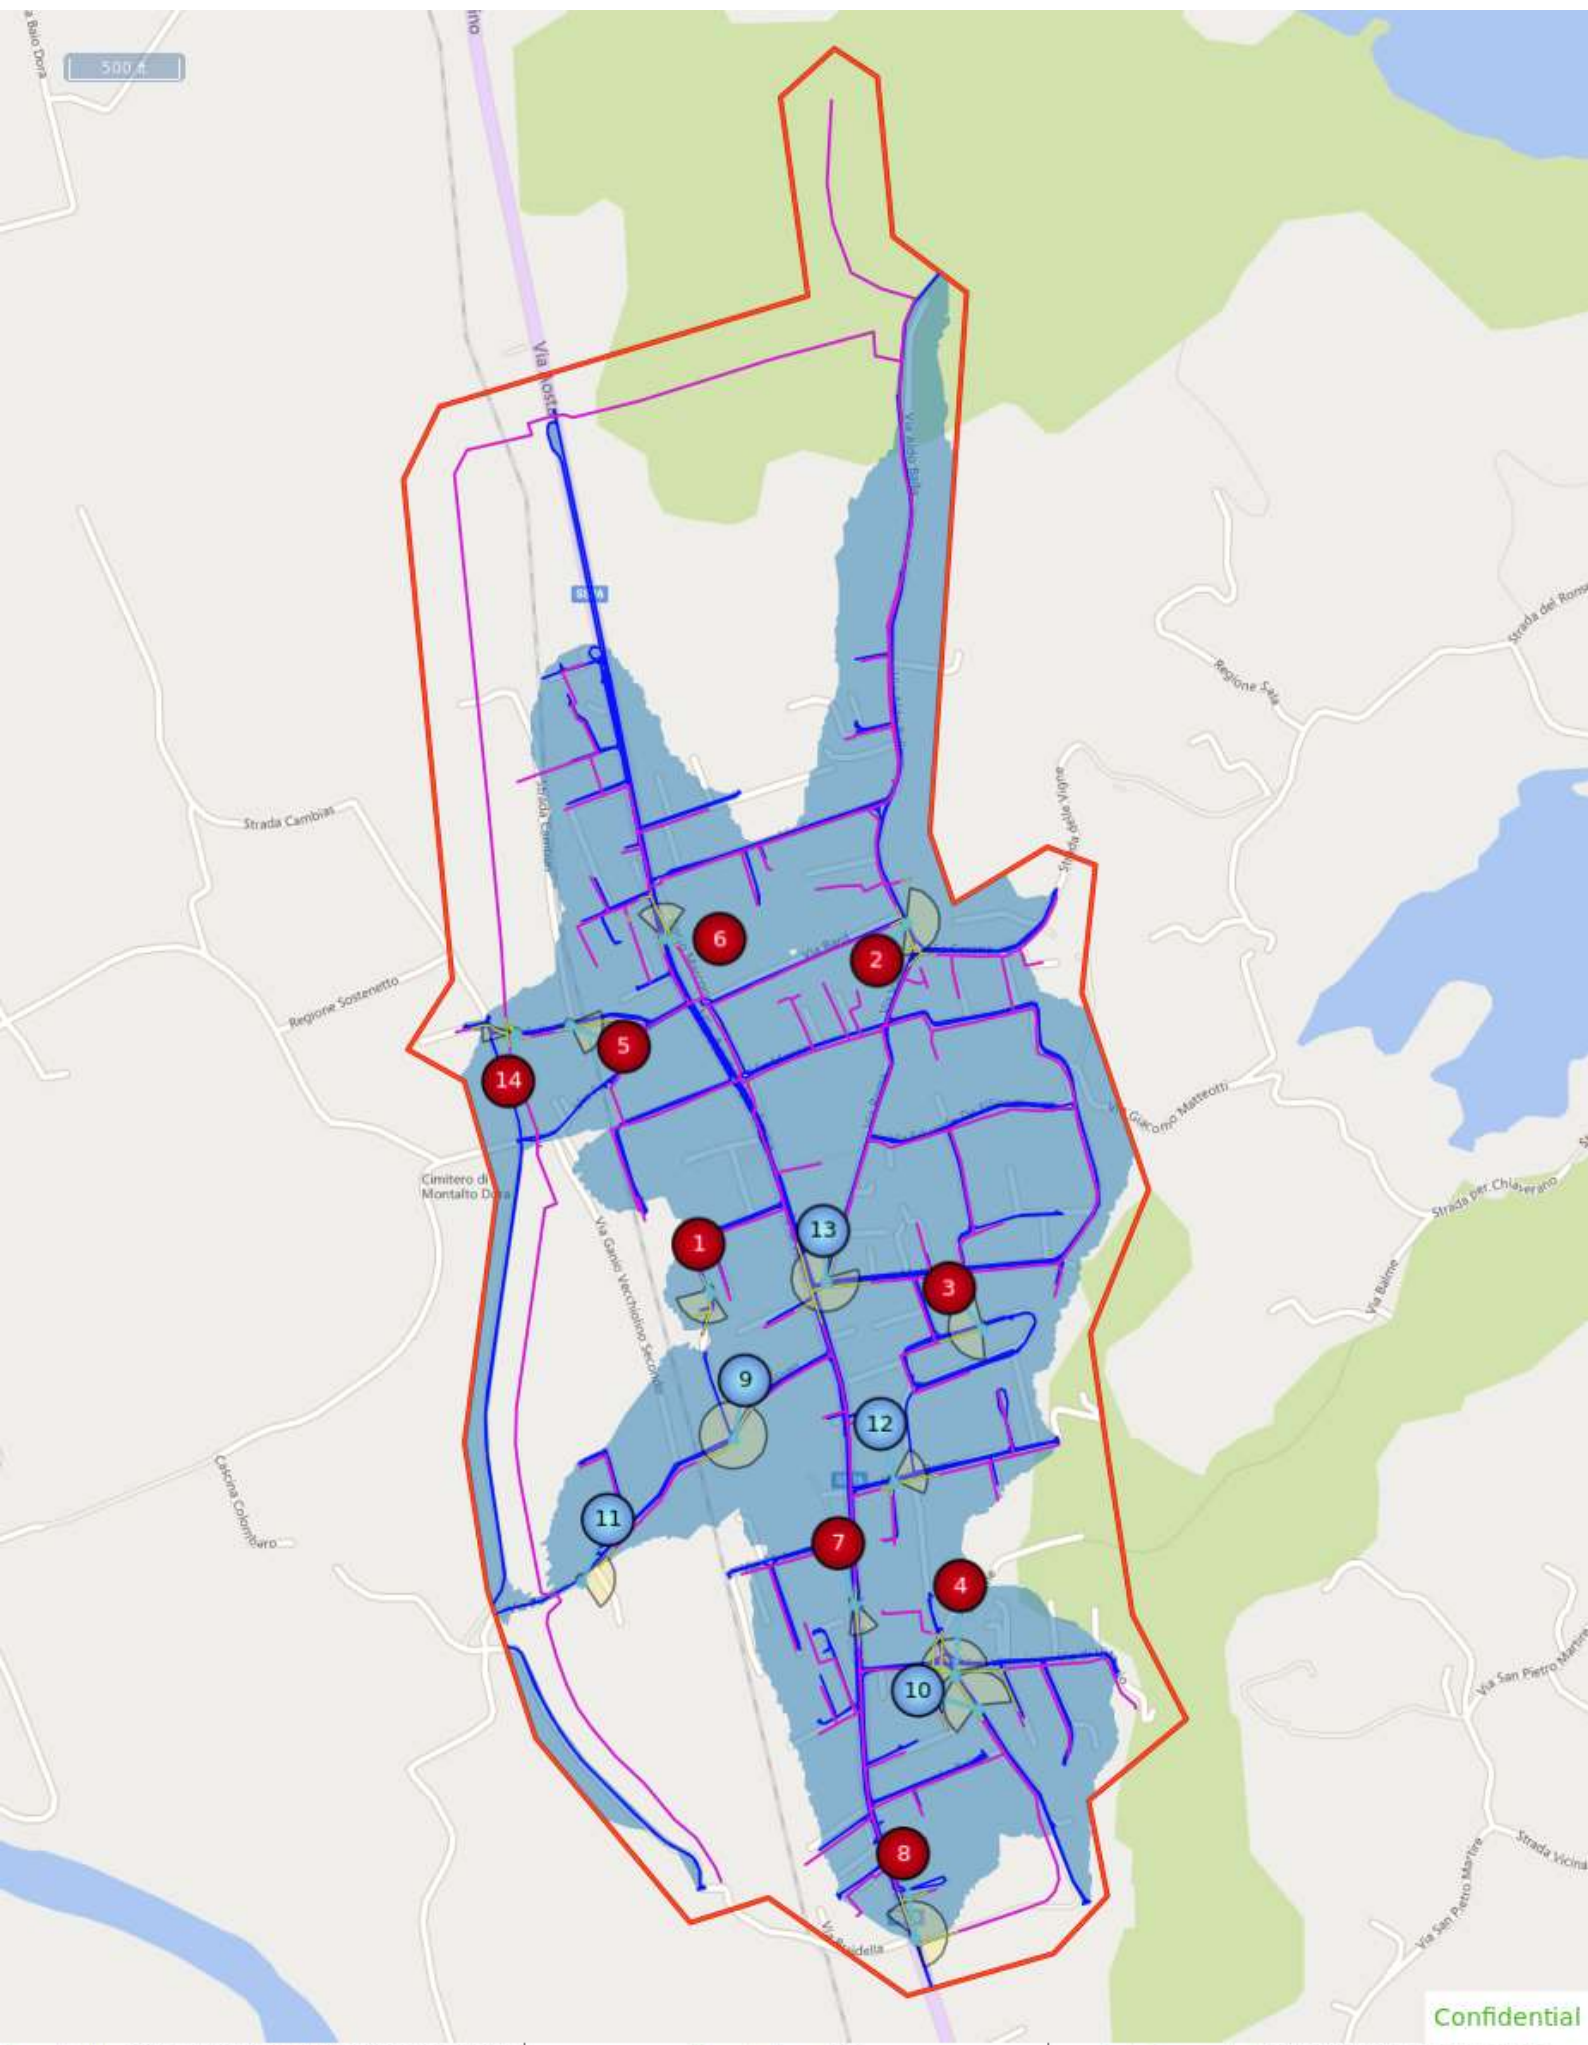

CONSUNTIVO ISPEZIONE PICARRO aprile maggio 2024

COMUNE	RETE MP	RETE BP	DATA INIZIO	DATA FINE
fiorano canavese	9.561		05/04/2024	16/04/2024
loranzè	8.616		05/04/2024	18/04/2024
samone	10.951		09/04/2024	30/04/2024
chiaverano	15.917		09/04/2024	30/04/2024
montalto dora	16.815		05/04/2024	12/04/2024
burolo	15.872		09/04/2024	17/05/2024
parella	4.896		10/04/2024	17/05/2024
colleretto giacosa	6.242	953	10/04/2024	17/05/2024
settimo vittone	9.757		12/04/2024	20/05/2024
carema	1.358		12/04/2024	20/05/2024
tavagnanasco	5.359		12/04/2024	20/05/2024

Confidential

Confidential

Confidential

Confidential

Confidential

Report Title: SAL PARELLA 08042024 FINALE	Report View: LISAs	Date Generated: 4/10/2024 10:16:47 AM CEDT
Report Mode: Analytics	Report Author: ig90023@retidistribuzione.it	Report Name: CR-4B03A1