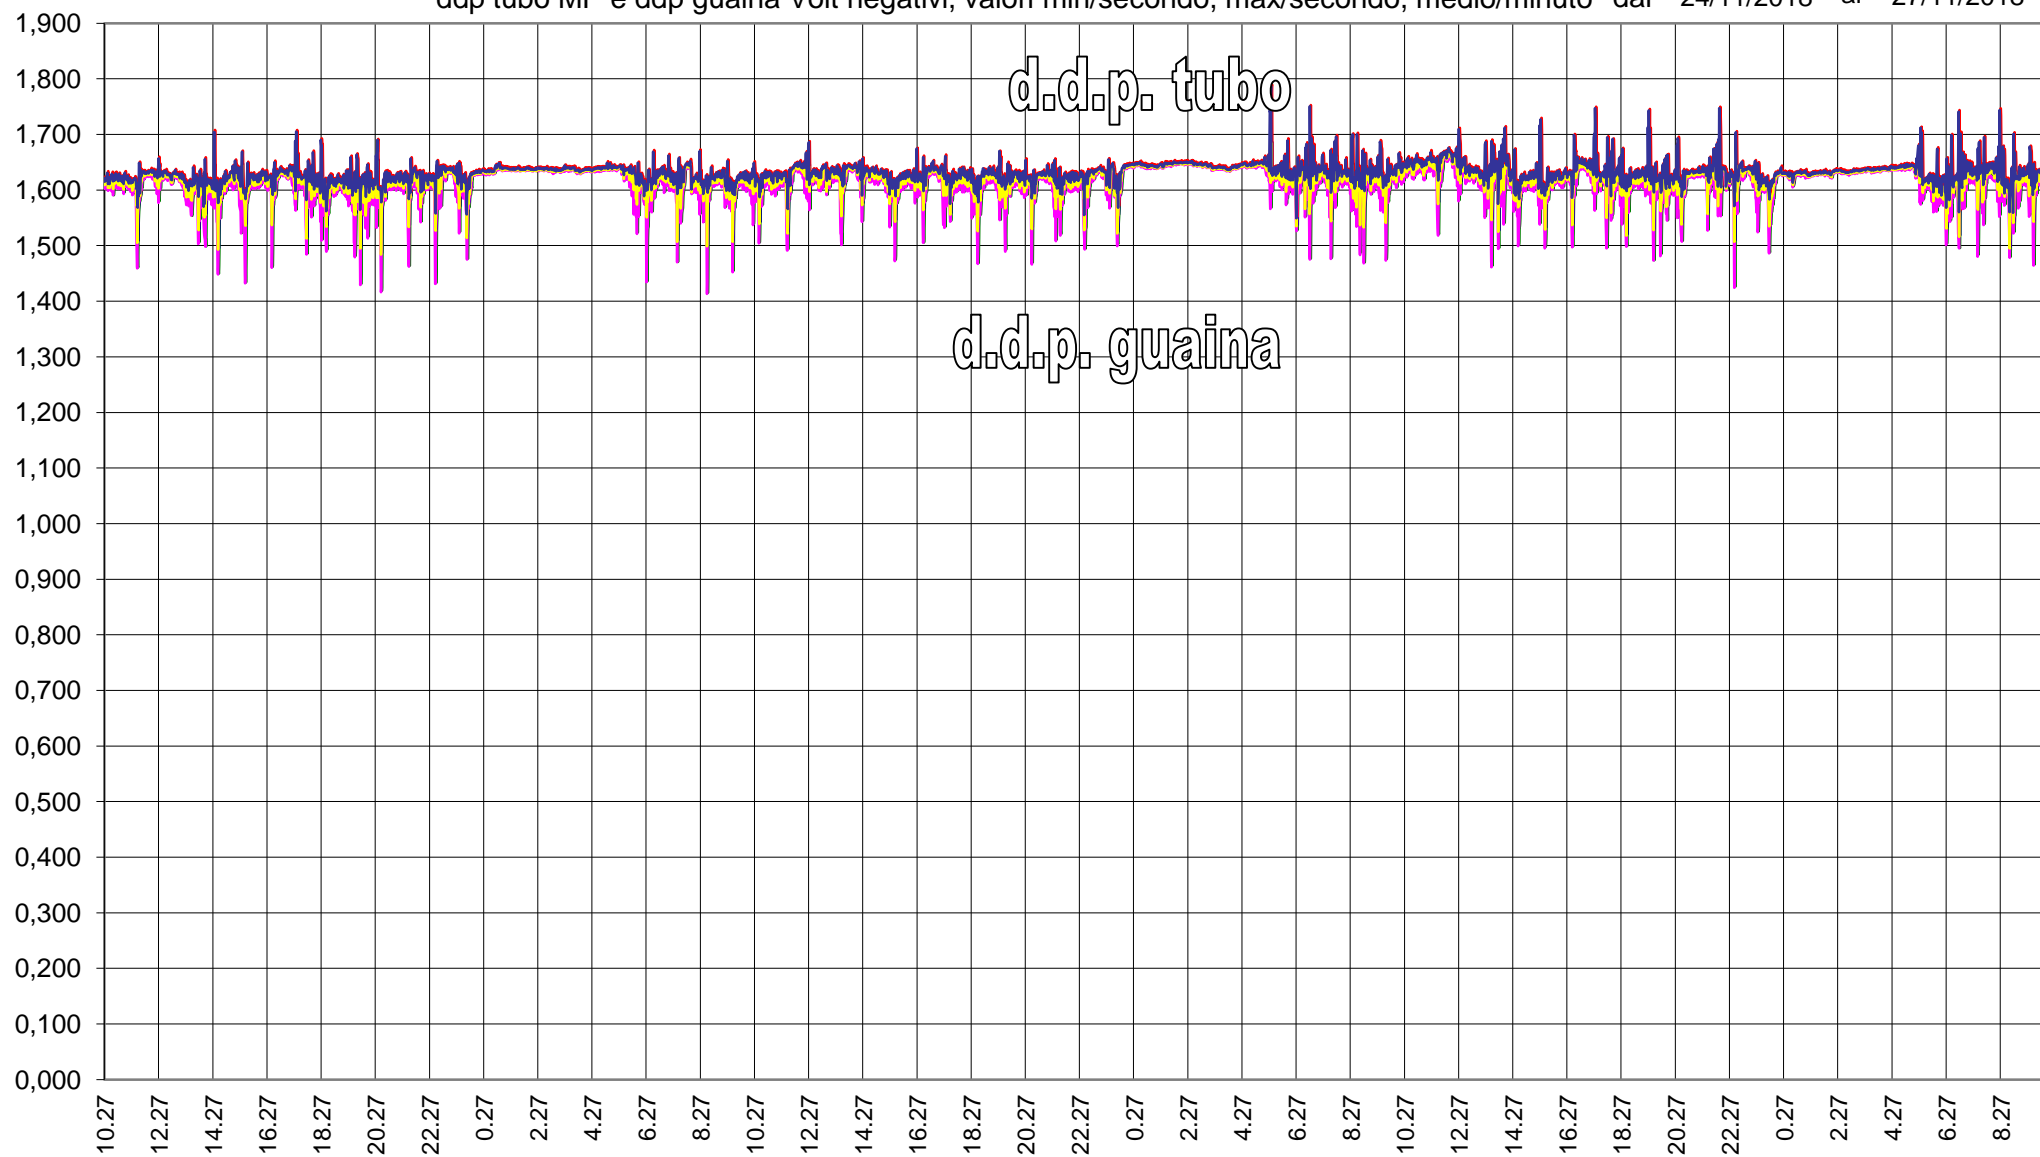

RTU1163 - AF06 - A.RFI Borgofranco - Via Torinos
ddp tubo MP e ddp guaina Volt negativi, valori min/secondo, max/secondo, medio/minuto dal 24/11/2018 al 27/11/2018

RTU1163 - AF06 - A.RFI Borgofranco - Via Torino
ddp tubo MP Volt negativi, valori min/secondo, max/secondo, medio/minuto dal 24/11/2018 al 27/11/2018

RTU1163 - AF06 - A.RFI Borgofranco - Via Torino
ddp guaina Volt negativi, valori min/secondo, max/secondo, medio/minuto dal 24/11/2018 al 27/11/2018