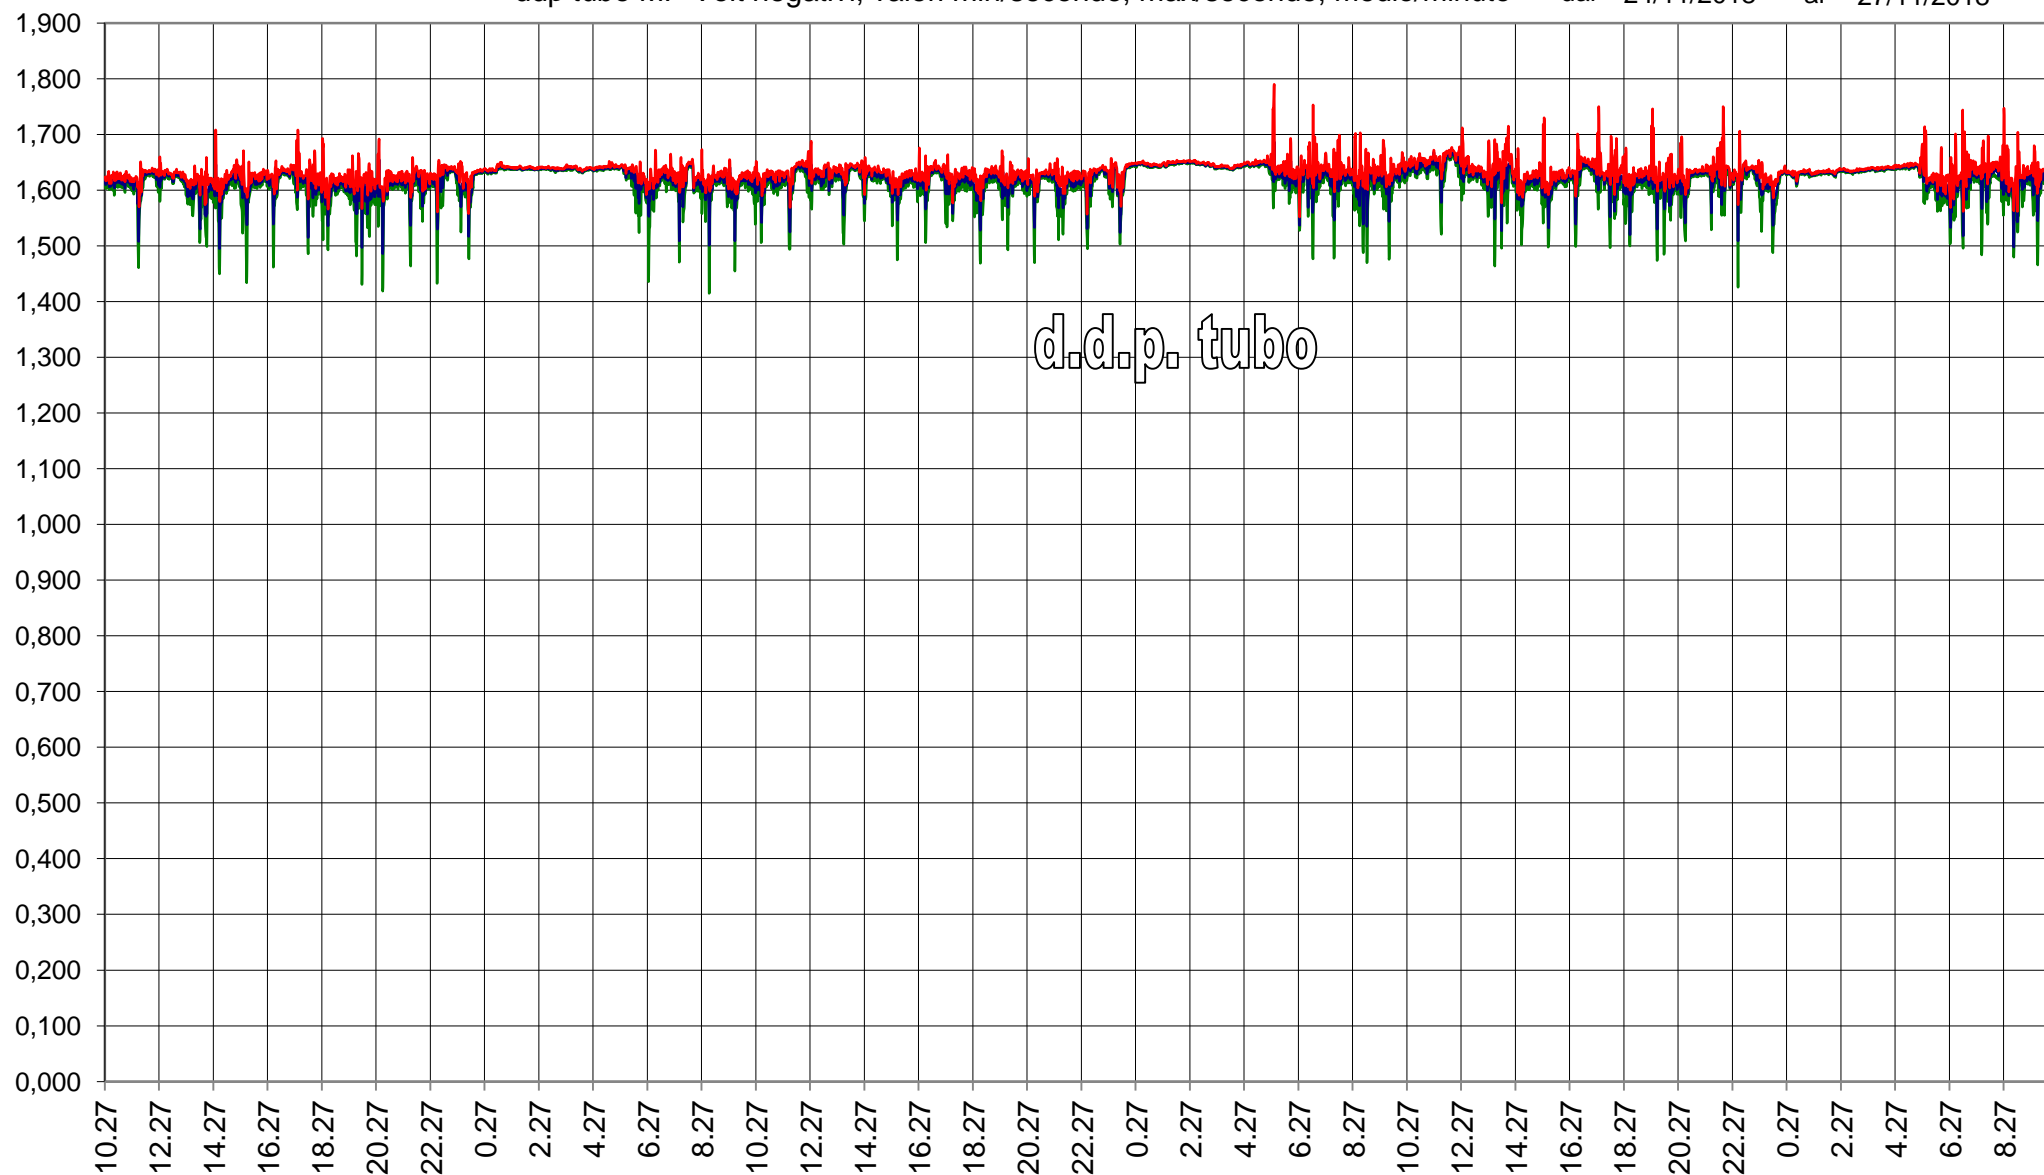

RTU1163 - AF06 - A.RFI Borgofranco - Via Torinos
ddp tubo MP e ddp guaina Volt negativi, valori min/secondo, max/secondo, medio/minuto dal 24/11/2018 al 27/11/2018

RTU1163 - AF06 - A.RFI Borgofranco - Via Torino
ddp tubo MP Volt negativi, valori min/secondo, max/secondo, medio/minuto dal 24/11/2018 al 27/11/2018

RTU1163 - AF06 - A.RFI Borgofranco - Via Torino
ddp guaina Volt negativi, valori min/secondo, max/secondo, medio/minuto dal 24/11/2018 al 27/11/2018