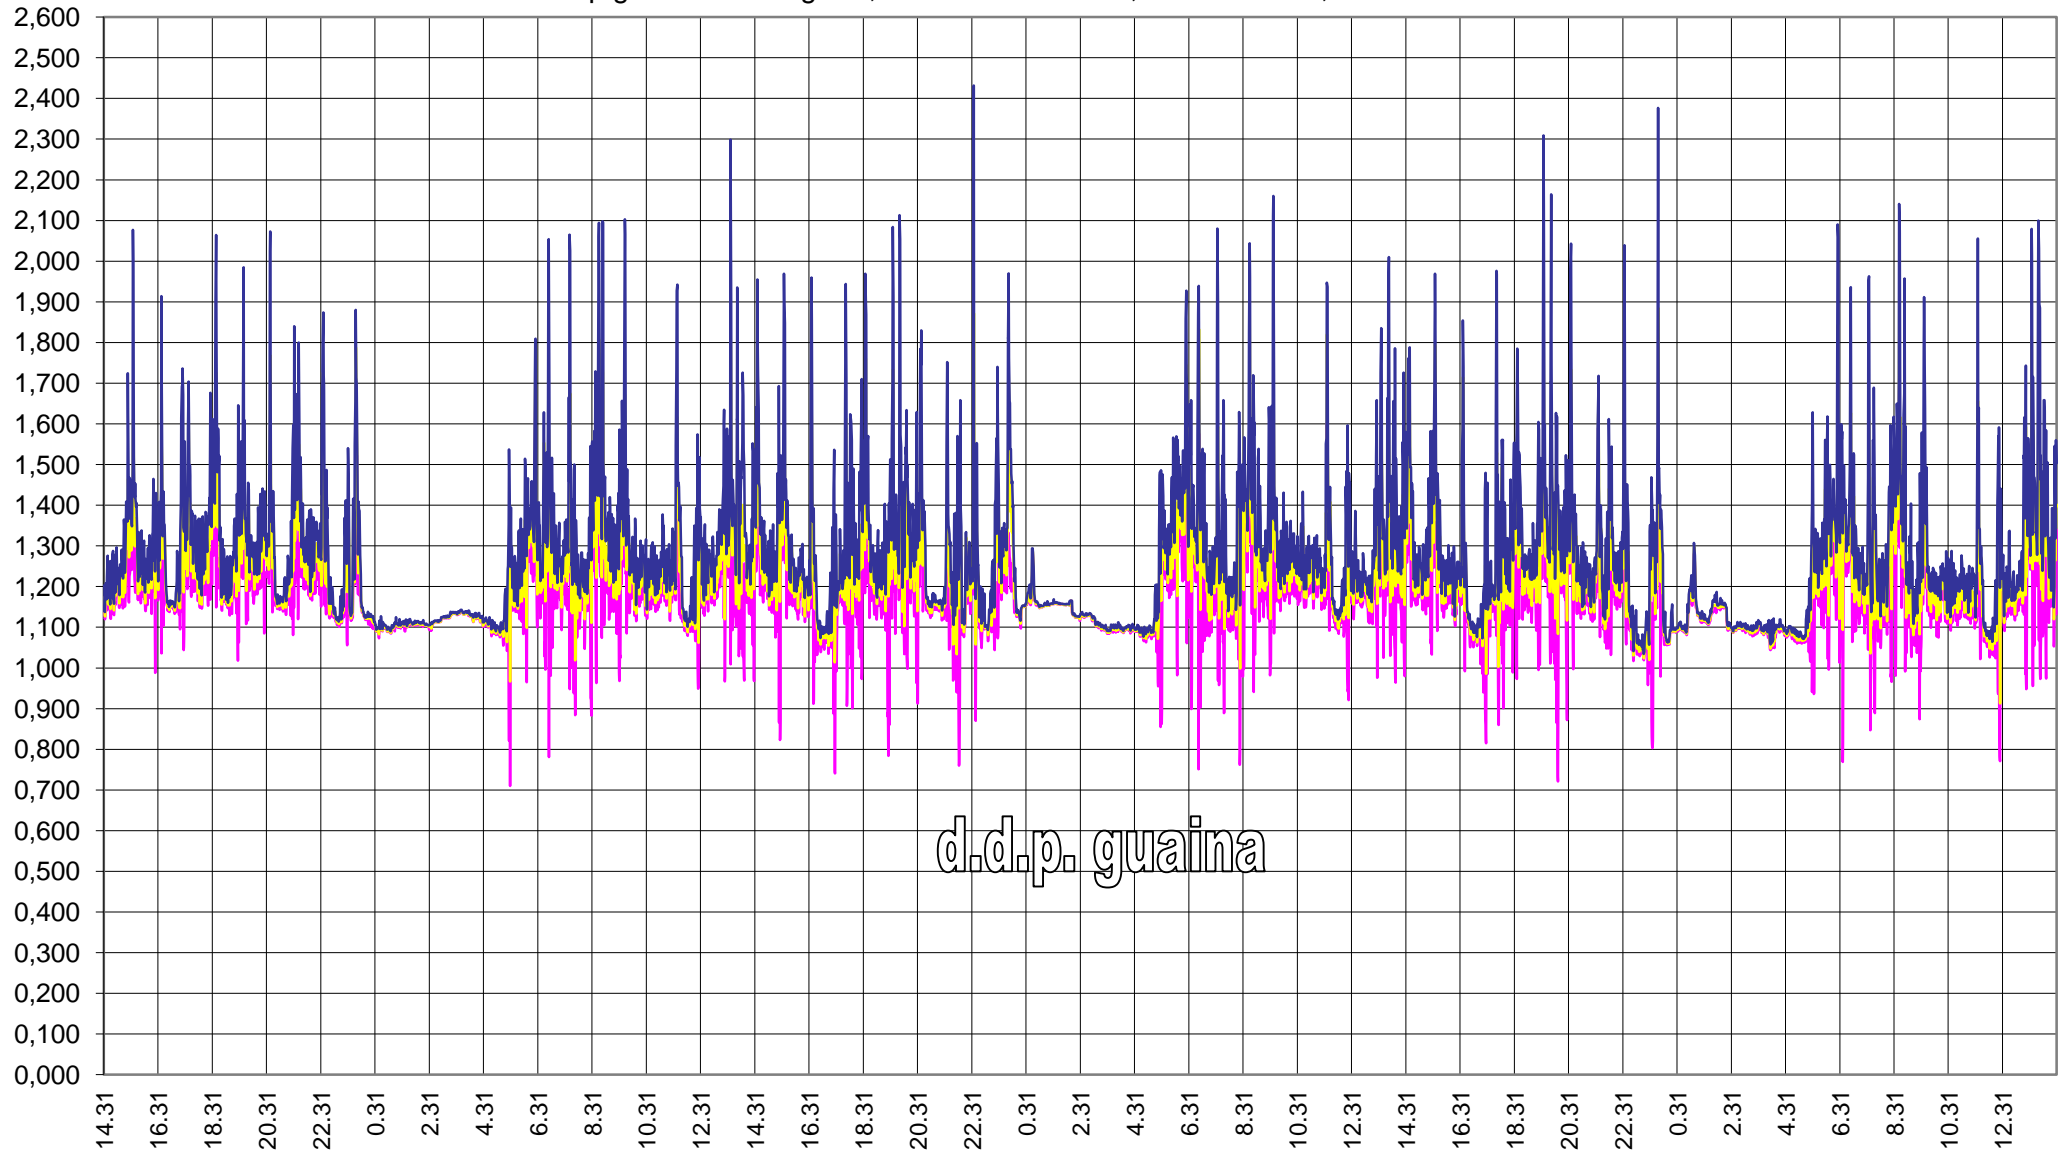

RTU1158 - AF02 - A.RFI Ivrea - Str. Torino Fs
ddp tubo MP Volt negativi, valori min/secondo, max/secondo, medio/minuto dal 25/11/2018 al 28/11/2018

RTU1158 - AF02 - A.RFI Ivrea - Str. Torino Fs
ddp guaina Volt negativi, valori min/secondo, max/secondo, medio/minuto dal 25/11/2018 al 28/11/2018