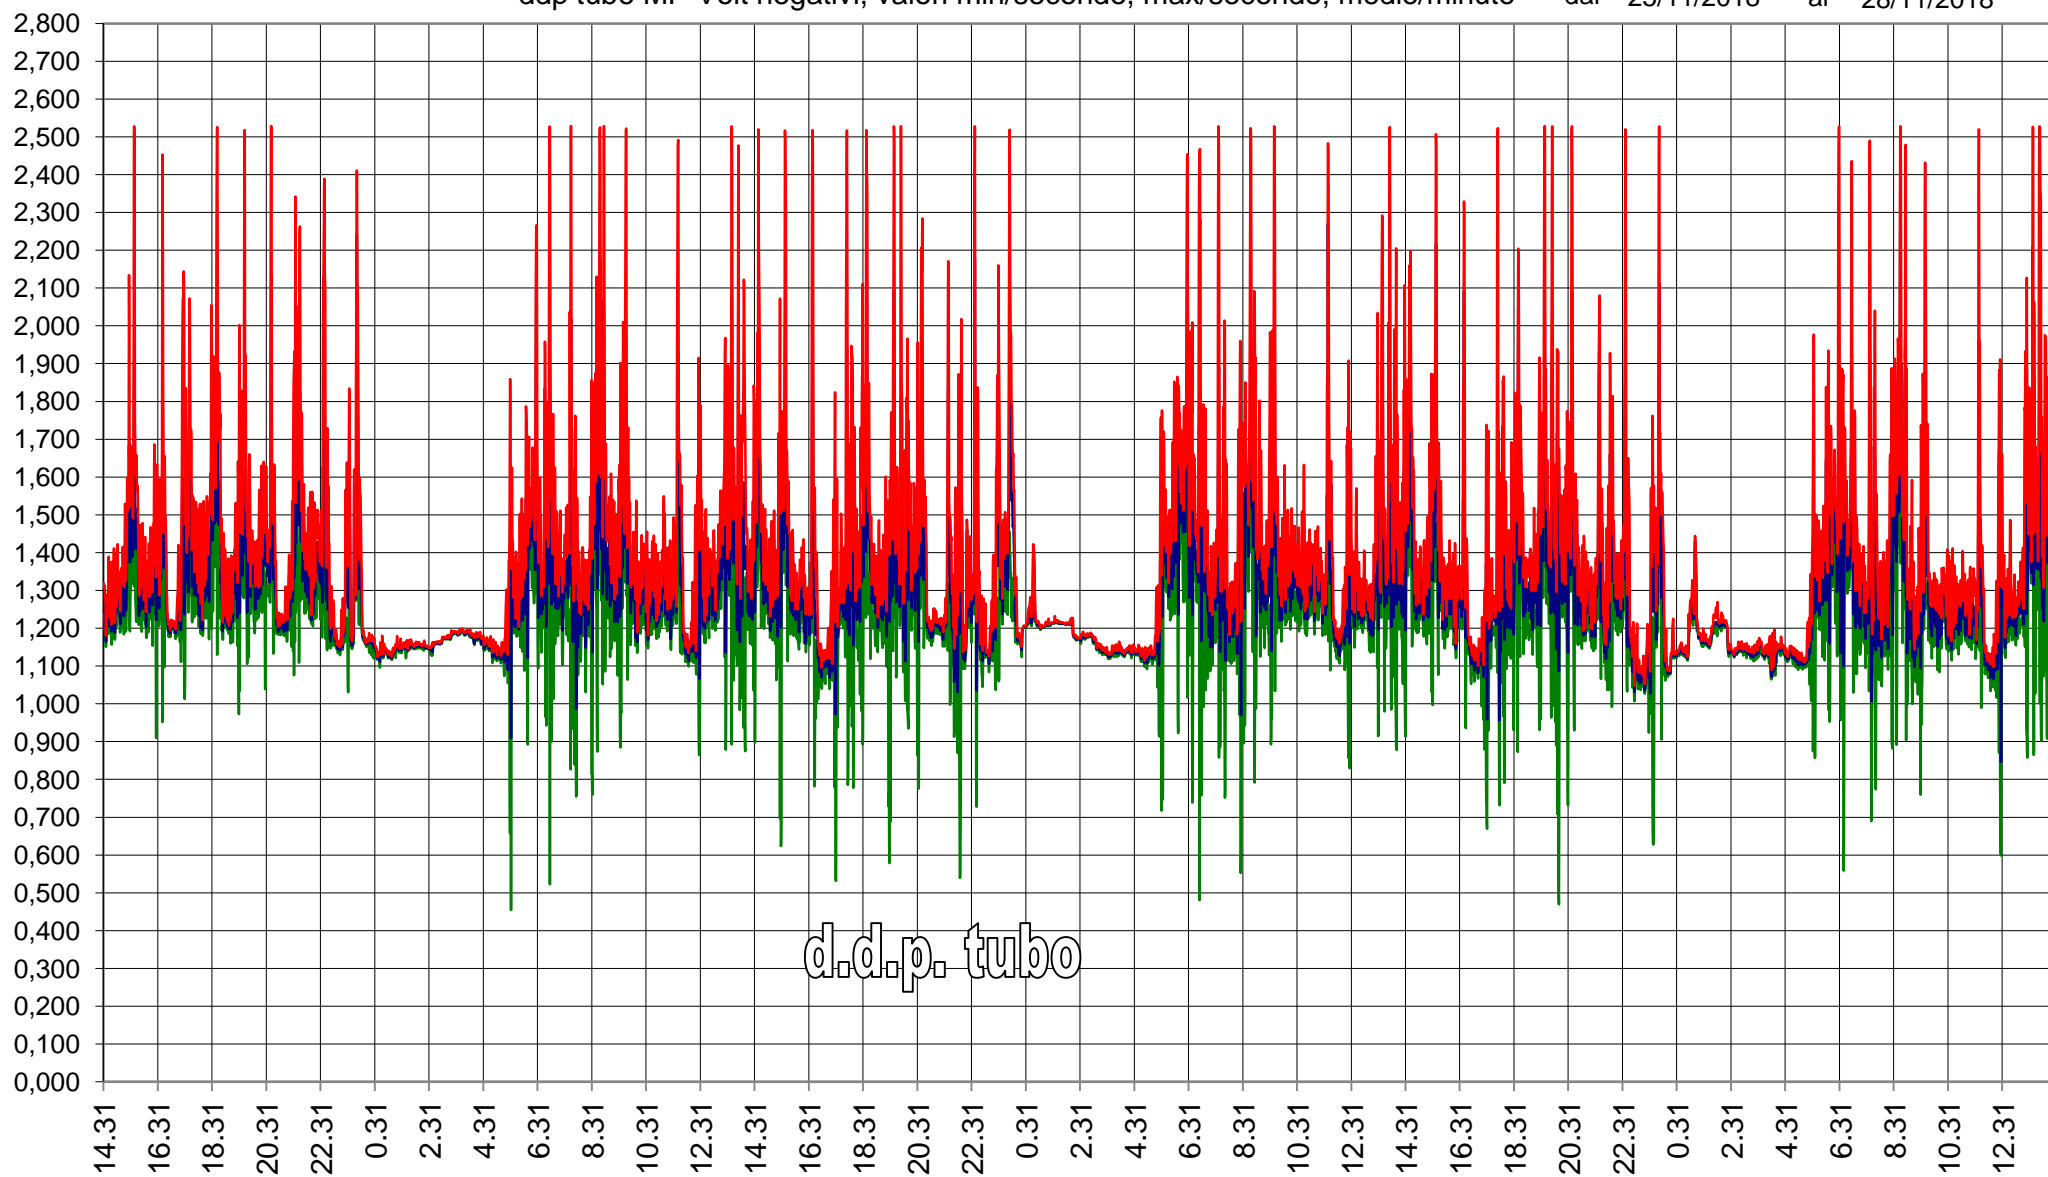

RTU1158 - AF02 - A.RFI Ivrea - Str. Torino Fs
ddp tubo MP Volt negativi, valori min/secondo, max/secondo, medio/minuto dal 25/11/2018 al 28/11/2018

RTU1158 - AF02 - A.RFI Ivrea - Str. Torino Fs
ddp guaina Volt negativi, valori min/secondo, max/secondo, medio/minuto dal 25/11/2018 al 28/11/2018