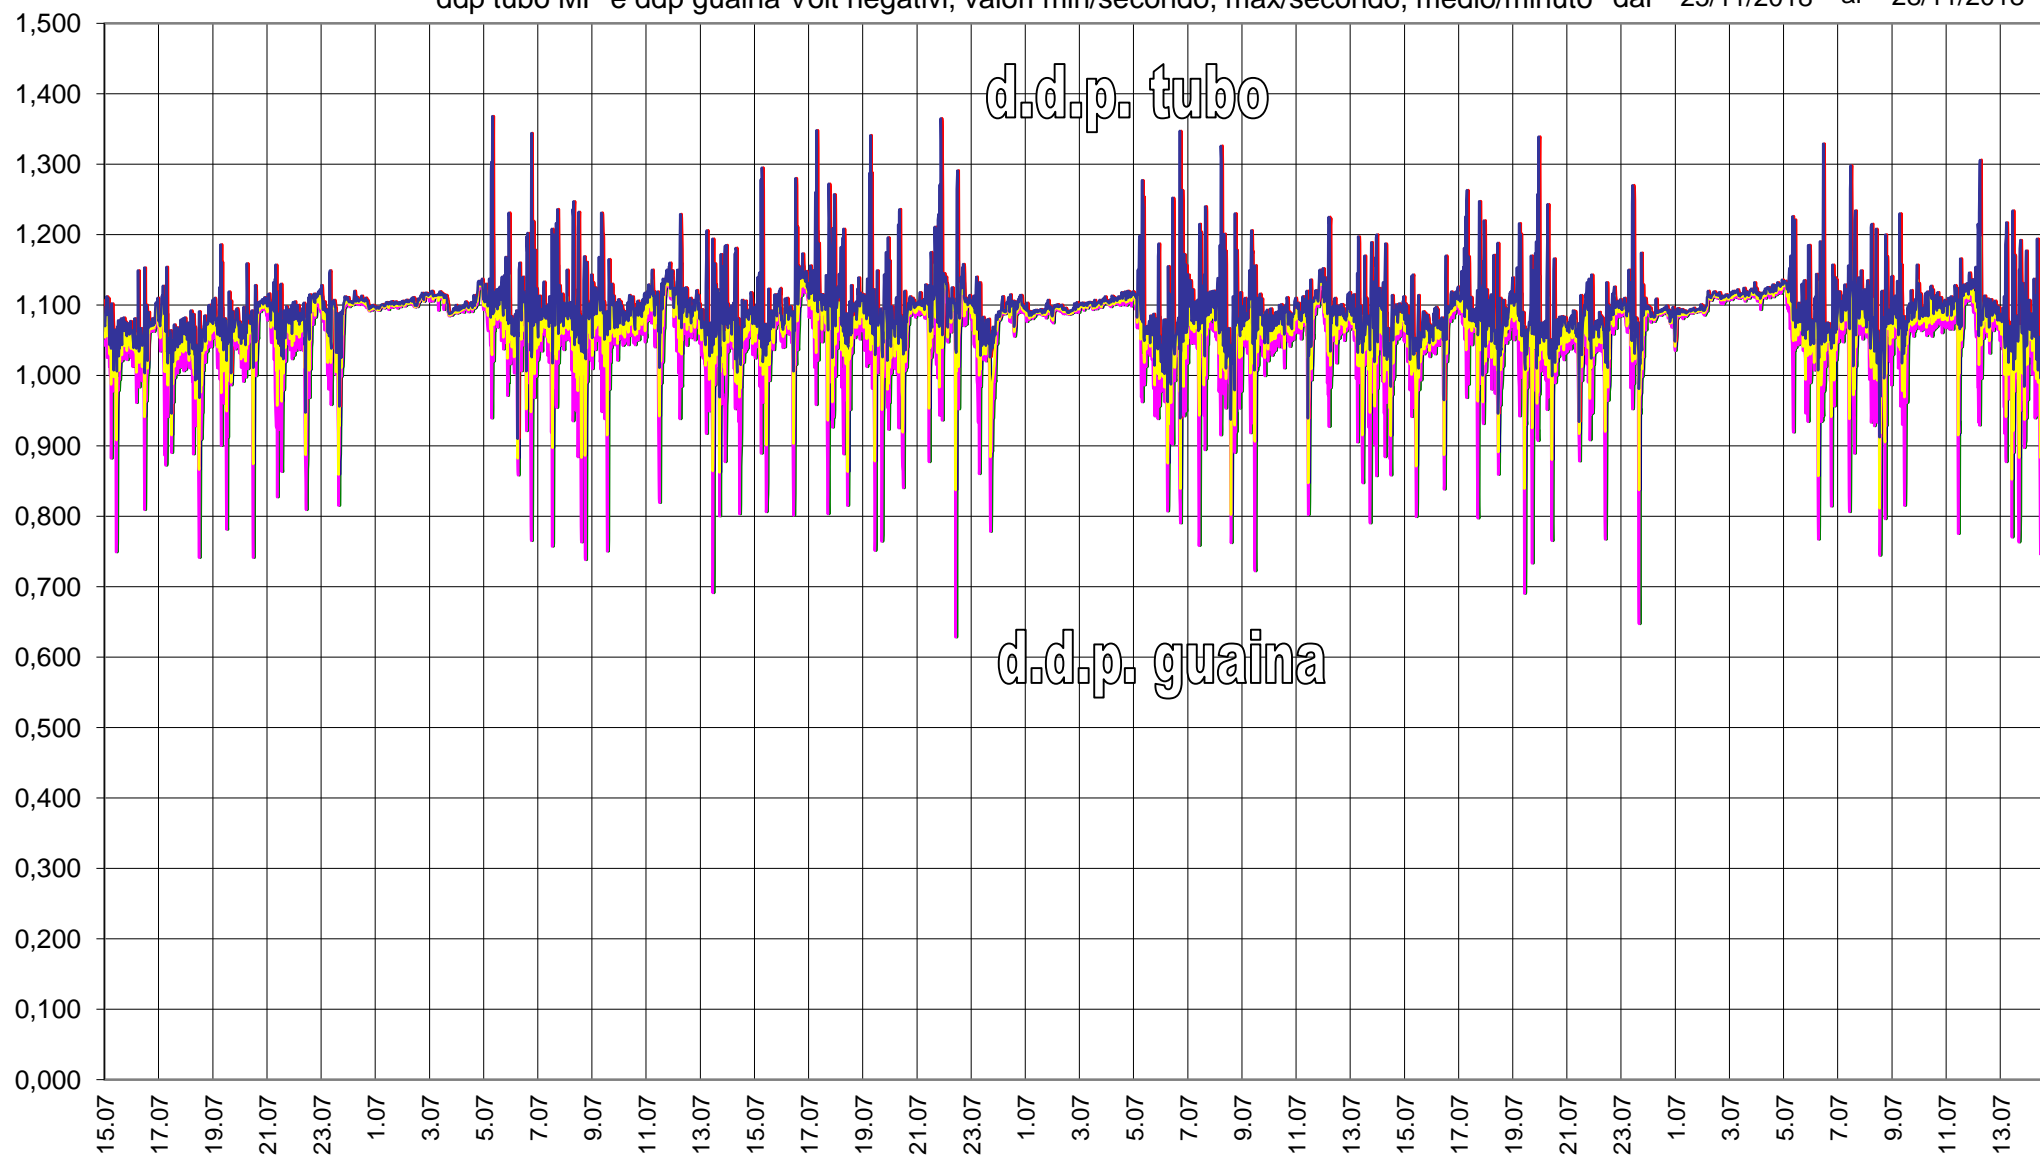

RTU1156 - AF05 - A.RFI Montalto Dora - Via Aosta Fs 1
ddp tubo MP e ddp guaina Volt negativi, valori min/secondo, max/secondo, medio/minuto dal 25/11/2018 al 28/11/2018

RTU1156 - AF05 - A.RFI Montalto Dora - Via Aosta Fs 1
ddp tubo MP Volt negativi, valori min/secondo, max/secondo, medio/minuto dal 25/11/2018 al 28/11/2018

RTU1156 - AF05 - A.RFI Montalto Dora - Via Aosta Fs 1
ddp guaina Volt negativi, valori min/secondo, max/secondo, medio/minuto

dal 25/11/2018 al 28/11/2018