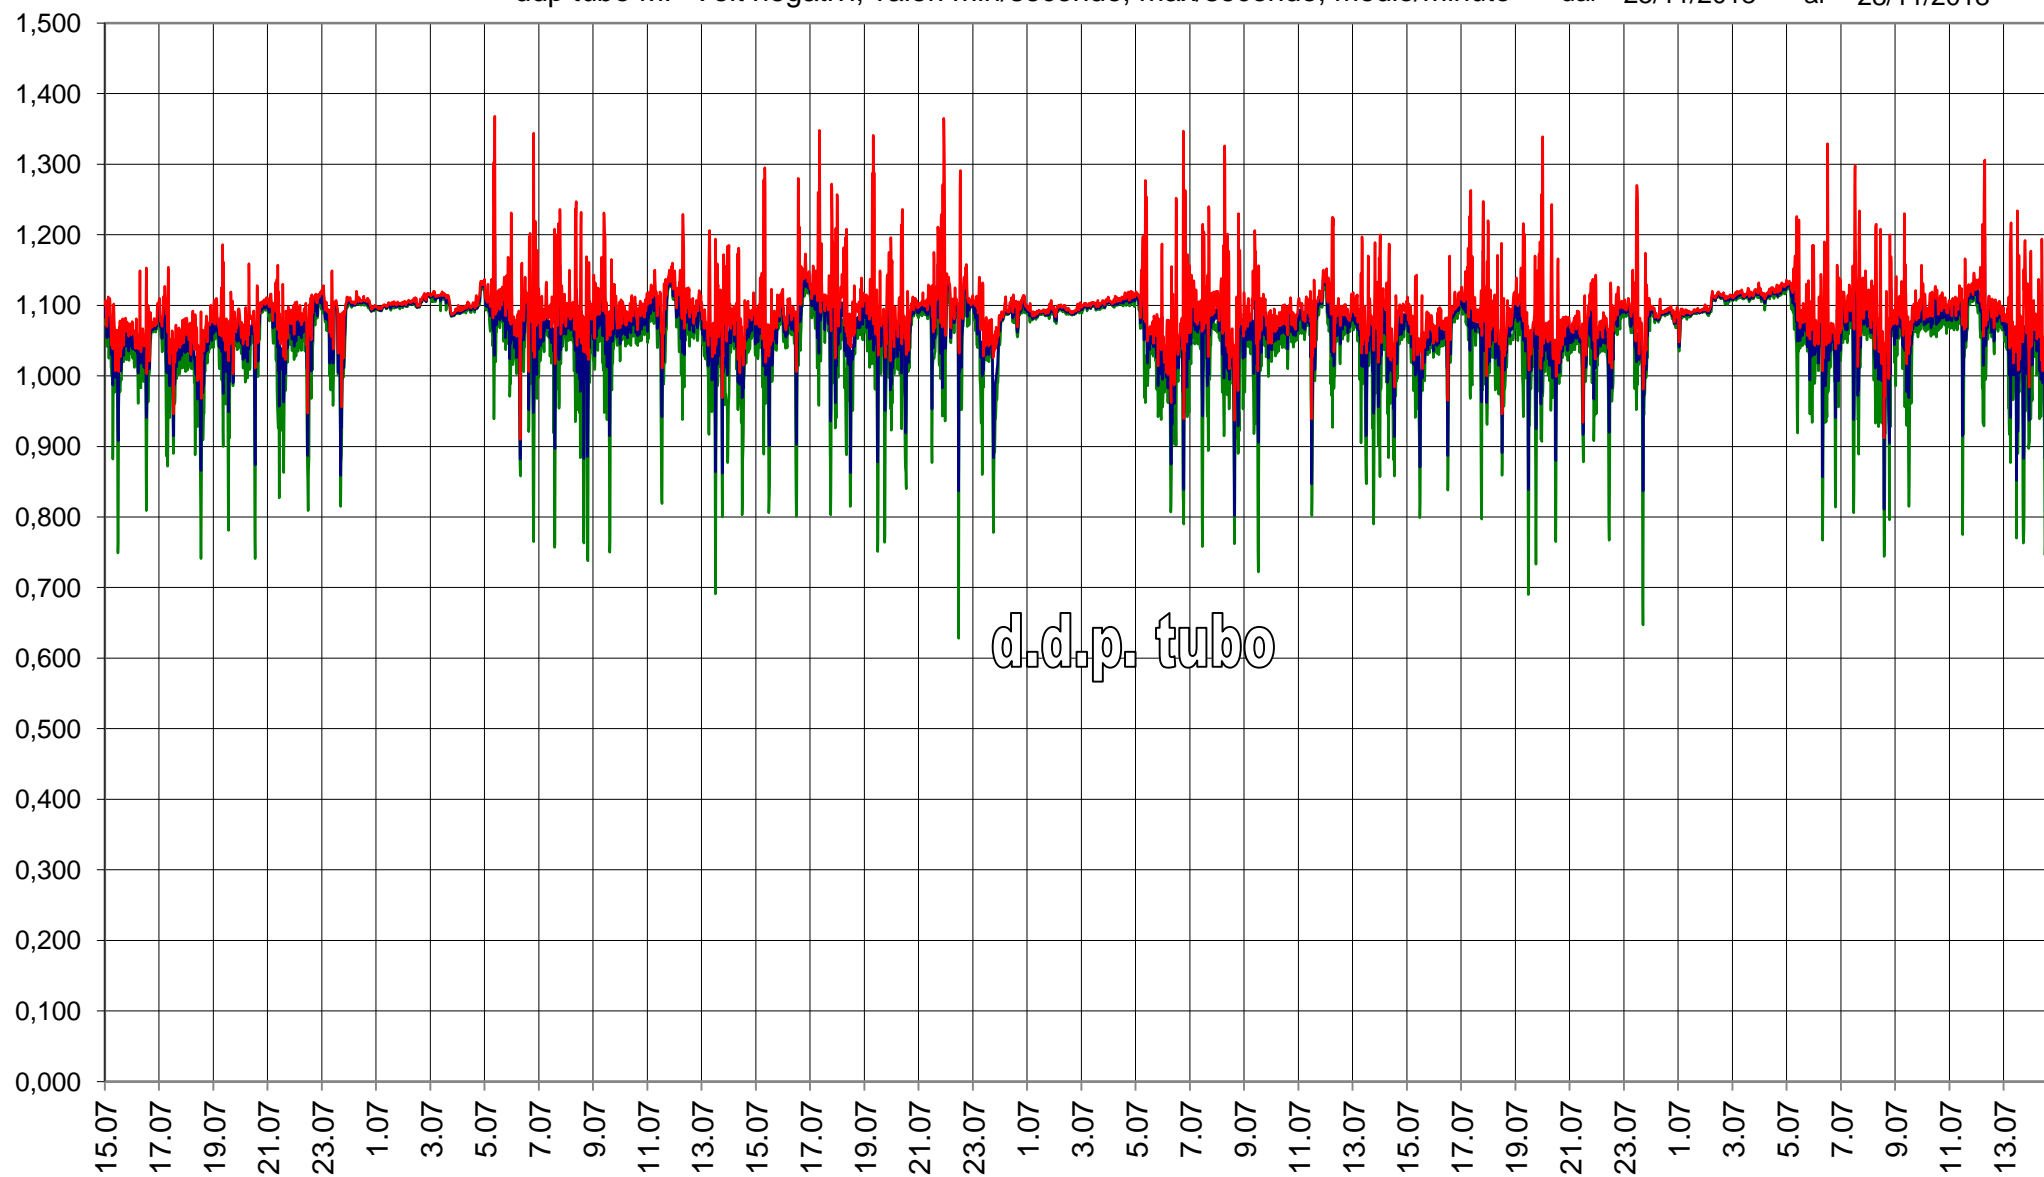

RTU1156 - AF05 - A.RFI Montalto Dora - Via Aosta Fs 1
ddp tubo MP e ddp guaina Volt negativi, valori min/secondo, max/secondo, medio/minuto dal 25/11/2018 al 28/11/2018

RTU1156 - AF05 - A.RFI Montalto Dora - Via Aosta Fs 1
ddp tubo MP Volt negativi, valori min/secondo, max/secondo, medio/minuto dal 25/11/2018 al 28/11/2018

RTU1156 - AF05 - A.RFI Montalto Dora - Via Aosta Fs 1
ddp guaina Volt negativi, valori min/secondo, max/secondo, medio/minuto

dal 25/11/2018 al 28/11/2018