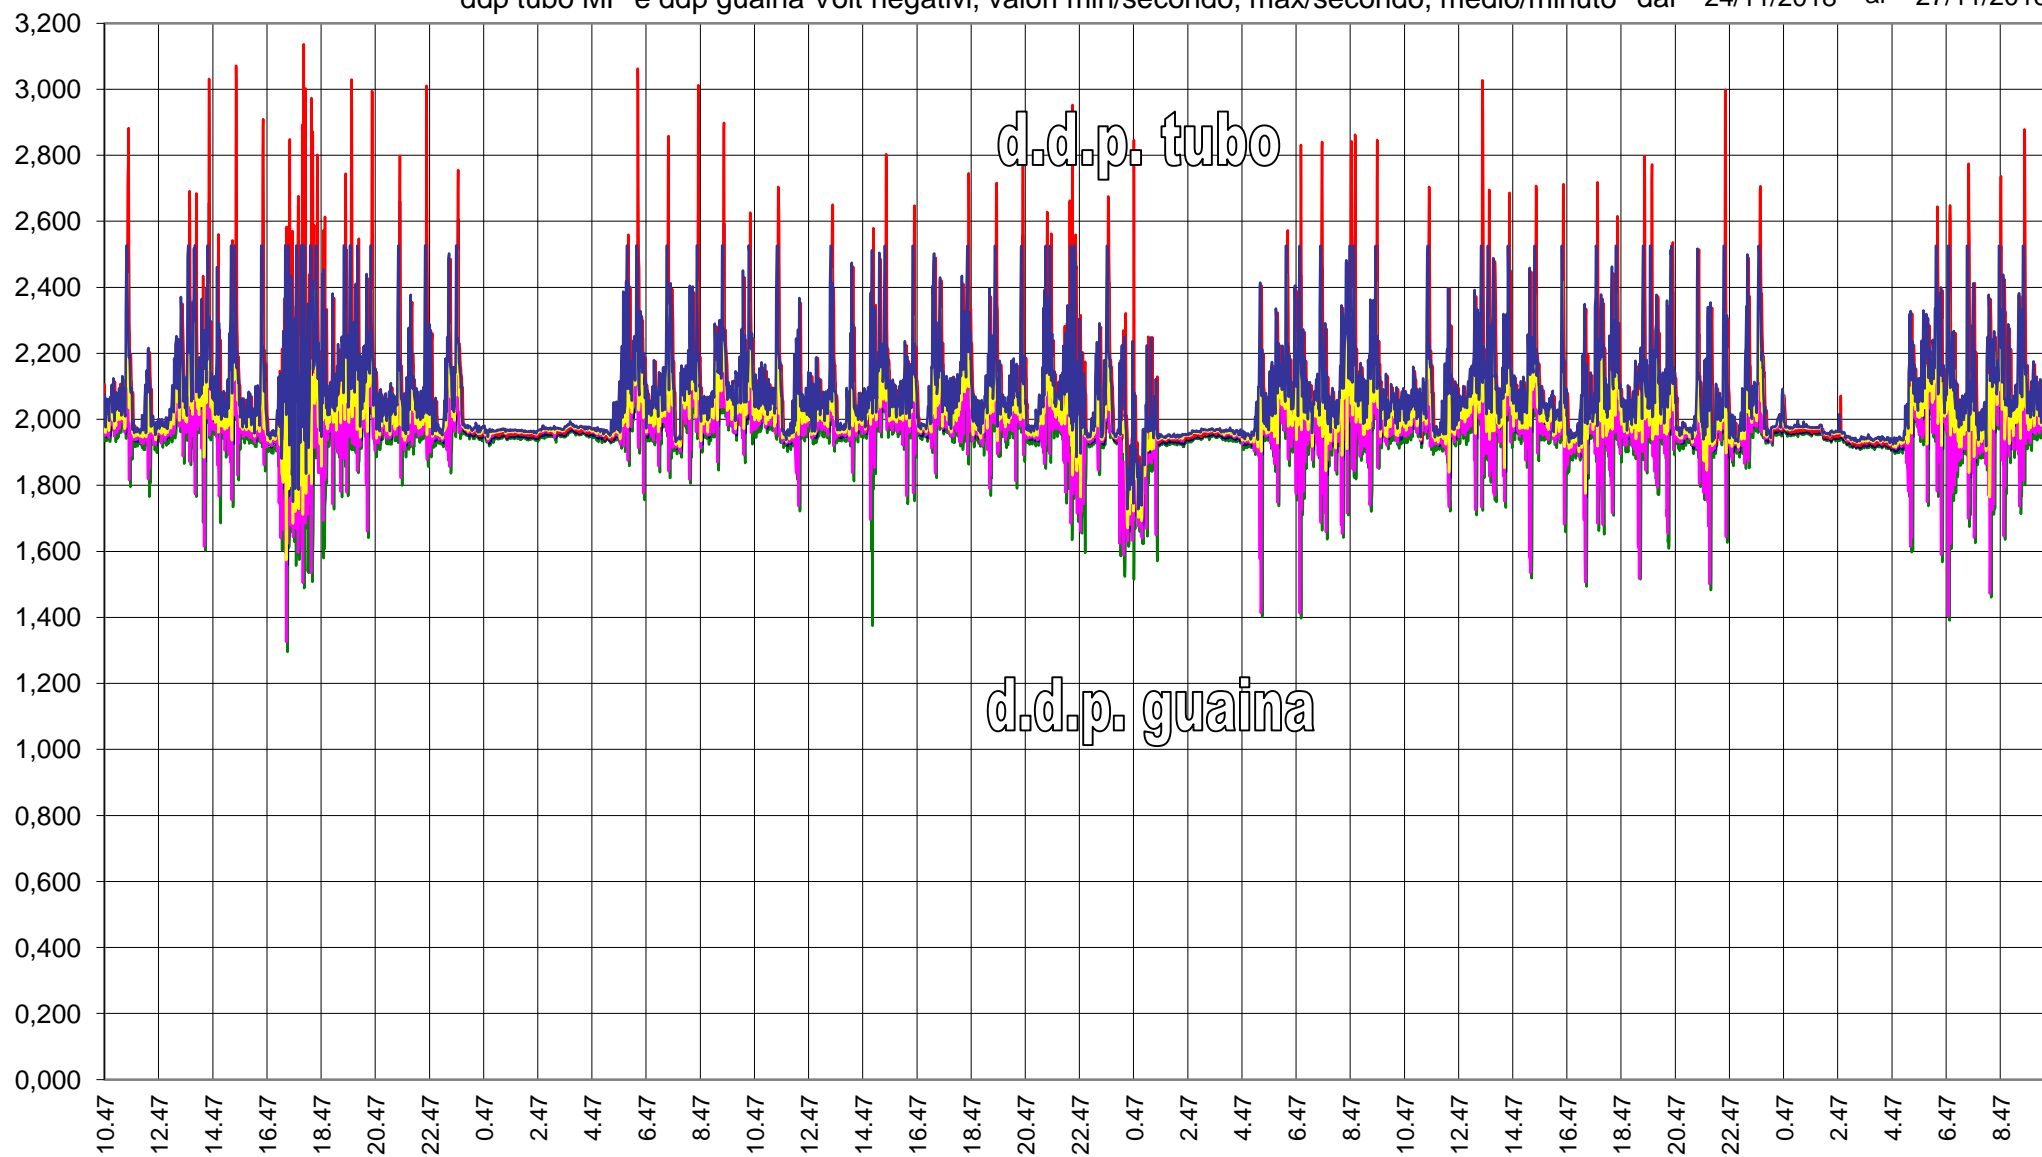

RTU1153 - AF12 - Ivrea Sacca Fs  
ddp tubo MP e ddp guaina Volt negativi, valori min/secondo, max/secondo, medio/minuto dal 24/11/2018 al 27/11/2018

RTU1153 - AF12 - Ivrea Sacca Fs  
ddp tubo MP Volt negativi, valori min/secondo, max/secondo, medio/minuto dal 24/11/2018 al 27/11/2018

RTU1153 - AF12 - Ivrea Sacca Fs  
ddp guaina Volt negativi, valori min/secondo, max/secondo, medio/minuto dal 24/11/2018 al 27/11/2018