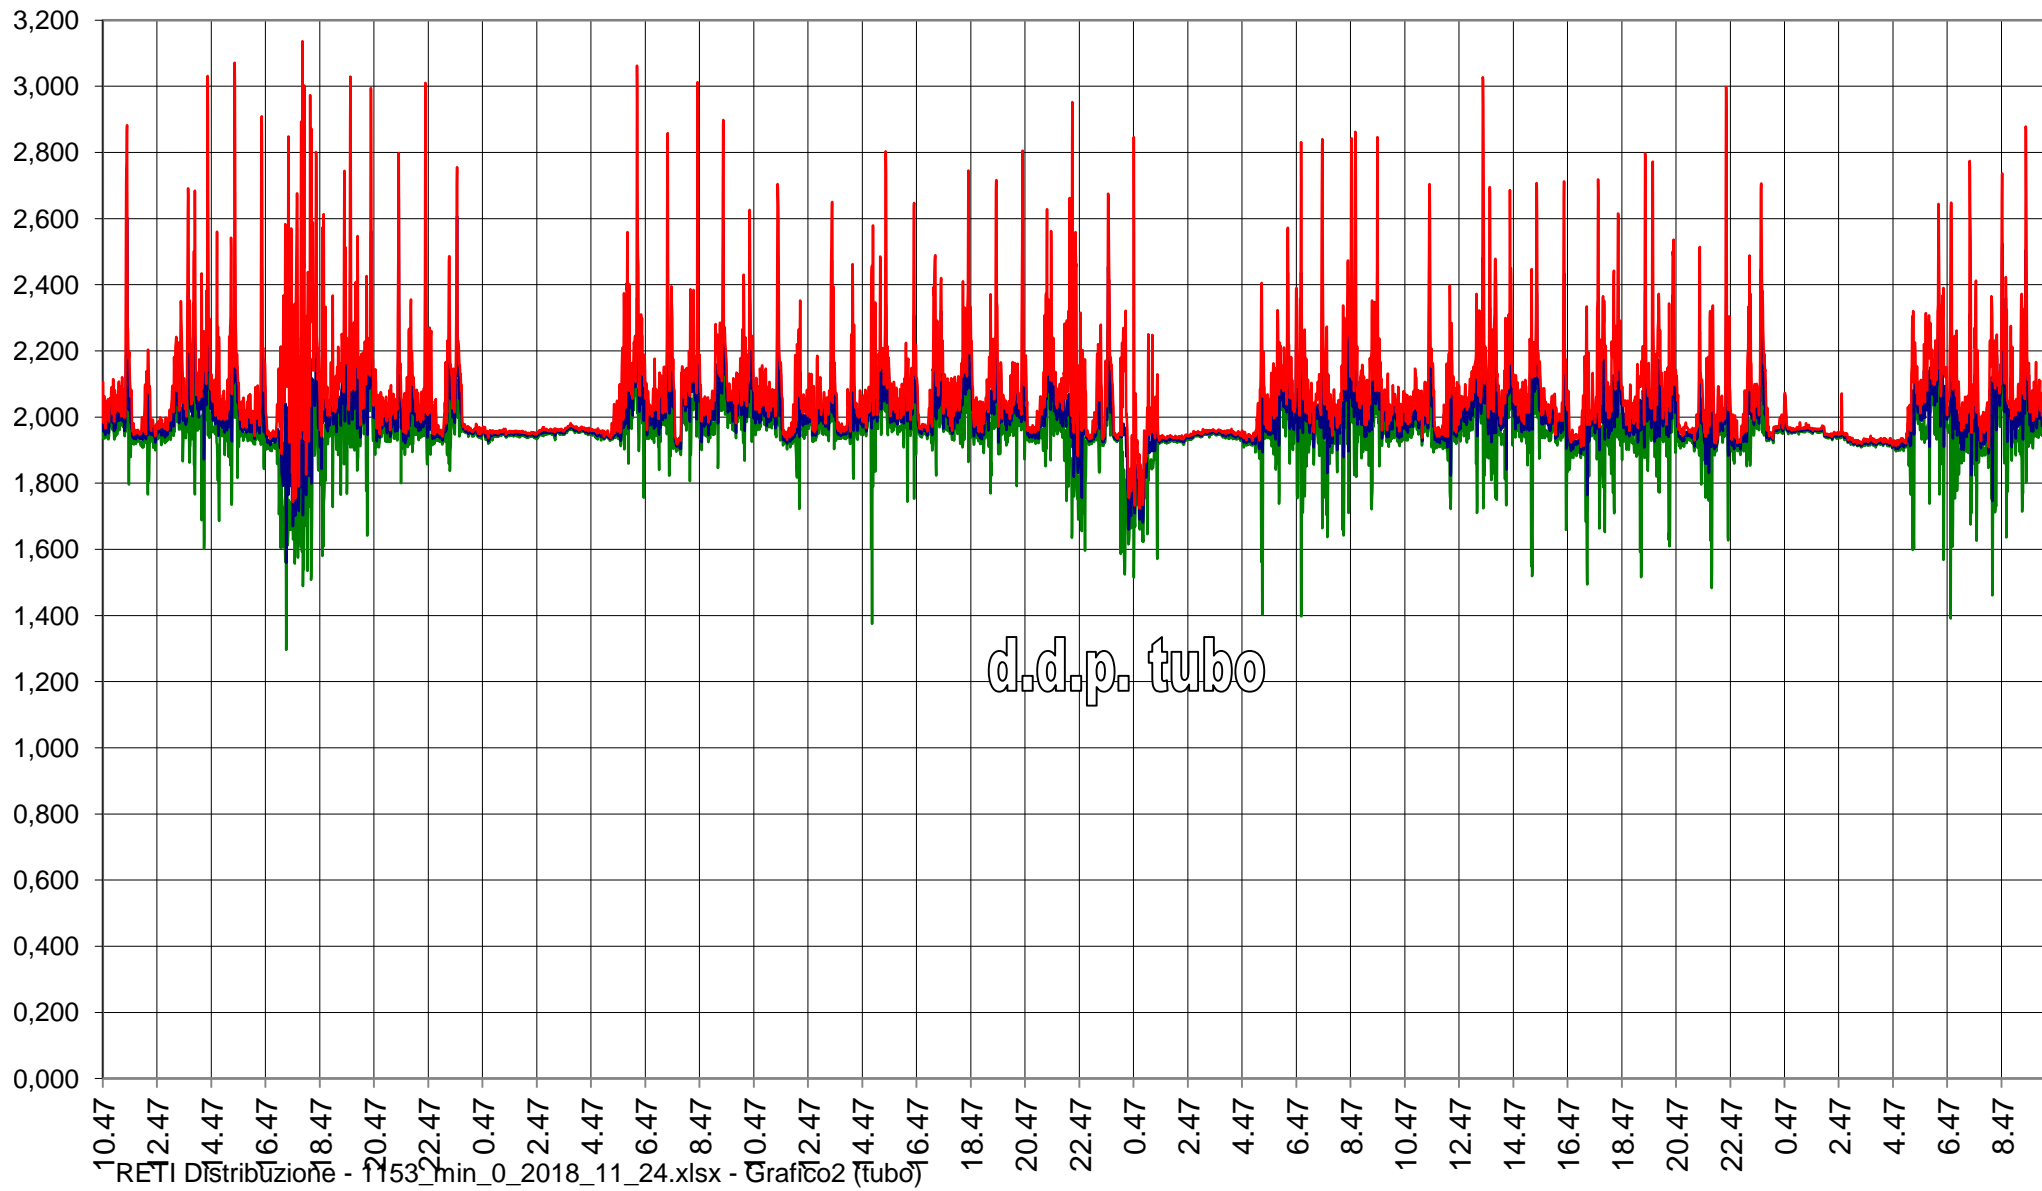

RTU1153 - AF12 - Ivrea Sacca Fs  
ddp tubo MP e ddp guaina Volt negativi, valori min/secondo, max/secondo, medio/minuto dal 24/11/2018 al 27/11/2018

RTU1153 - AF12 - Ivrea Sacca Fs  
ddp tubo MP Volt negativi, valori min/secondo, max/secondo, medio/minuto dal 24/11/2018 al 27/11/2018

RTU1153 - AF12 - Ivrea Sacca Fs  
ddp guaina Volt negativi, valori min/secondo, max/secondo, medio/minuto dal 24/11/2018 al 27/11/2018