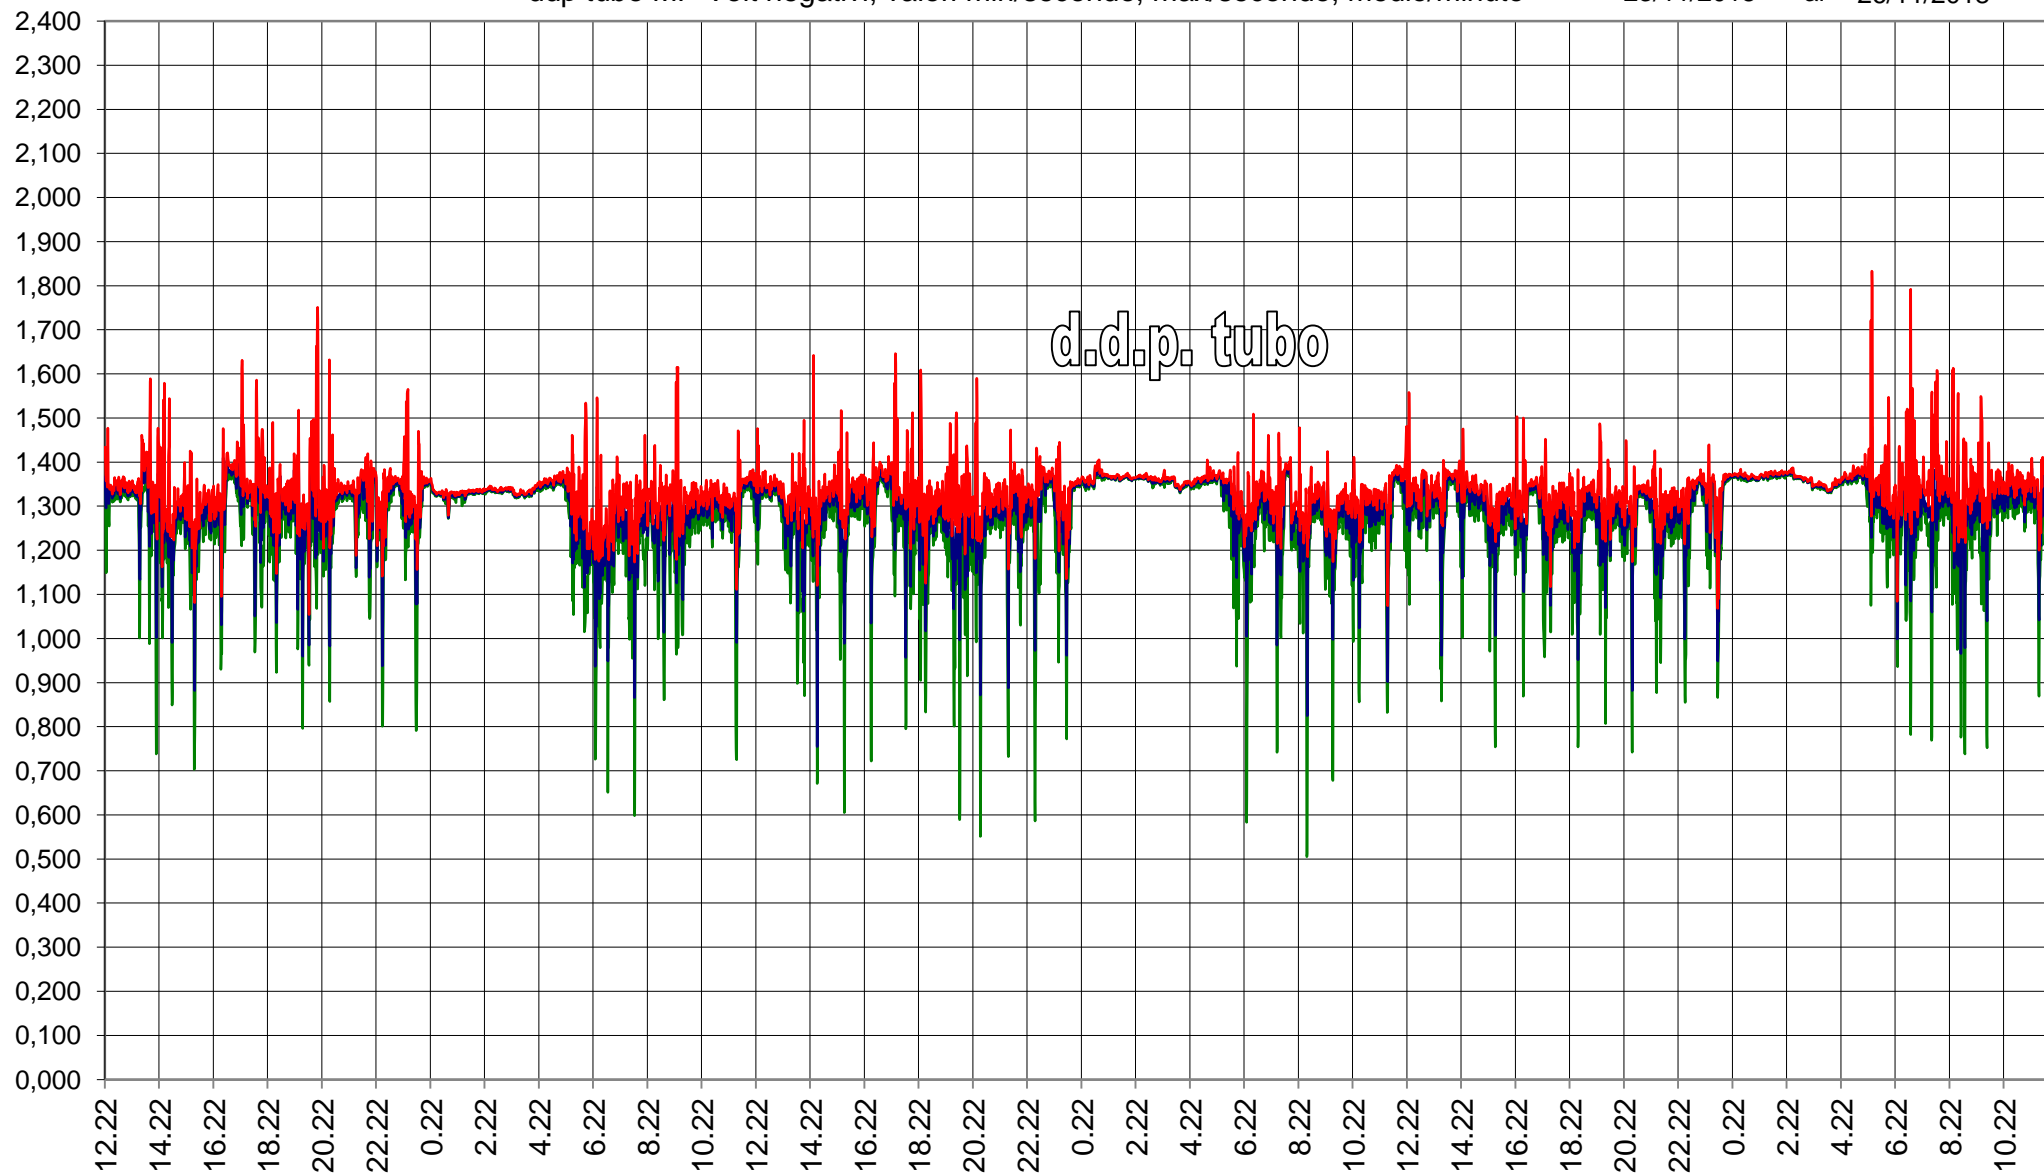

RTU1151 - AF13 - Montalto Dora - Via Aosta Fs 2
ddp tubo MP e ddp guaina Volt negativi, valori min/secondo, max/secondo, medio/minuto dal 23/11/2018 al 26/11/2018

RTU1151 - AF13 - Montalto Dora - Via Aosta Fs 2
ddp tubo MP Volt negativi, valori min/secondo, max/secondo, medio/minuto dal 23/11/2018 al 26/11/2018

RTU1151 - AF13 - Montalto Dora - Via Aosta Fs 2
d.d.p. guaina Volt negativi, valori min/secondo, max/secondo, medio/minuto dal 23/11/2018 al 26/11/2018