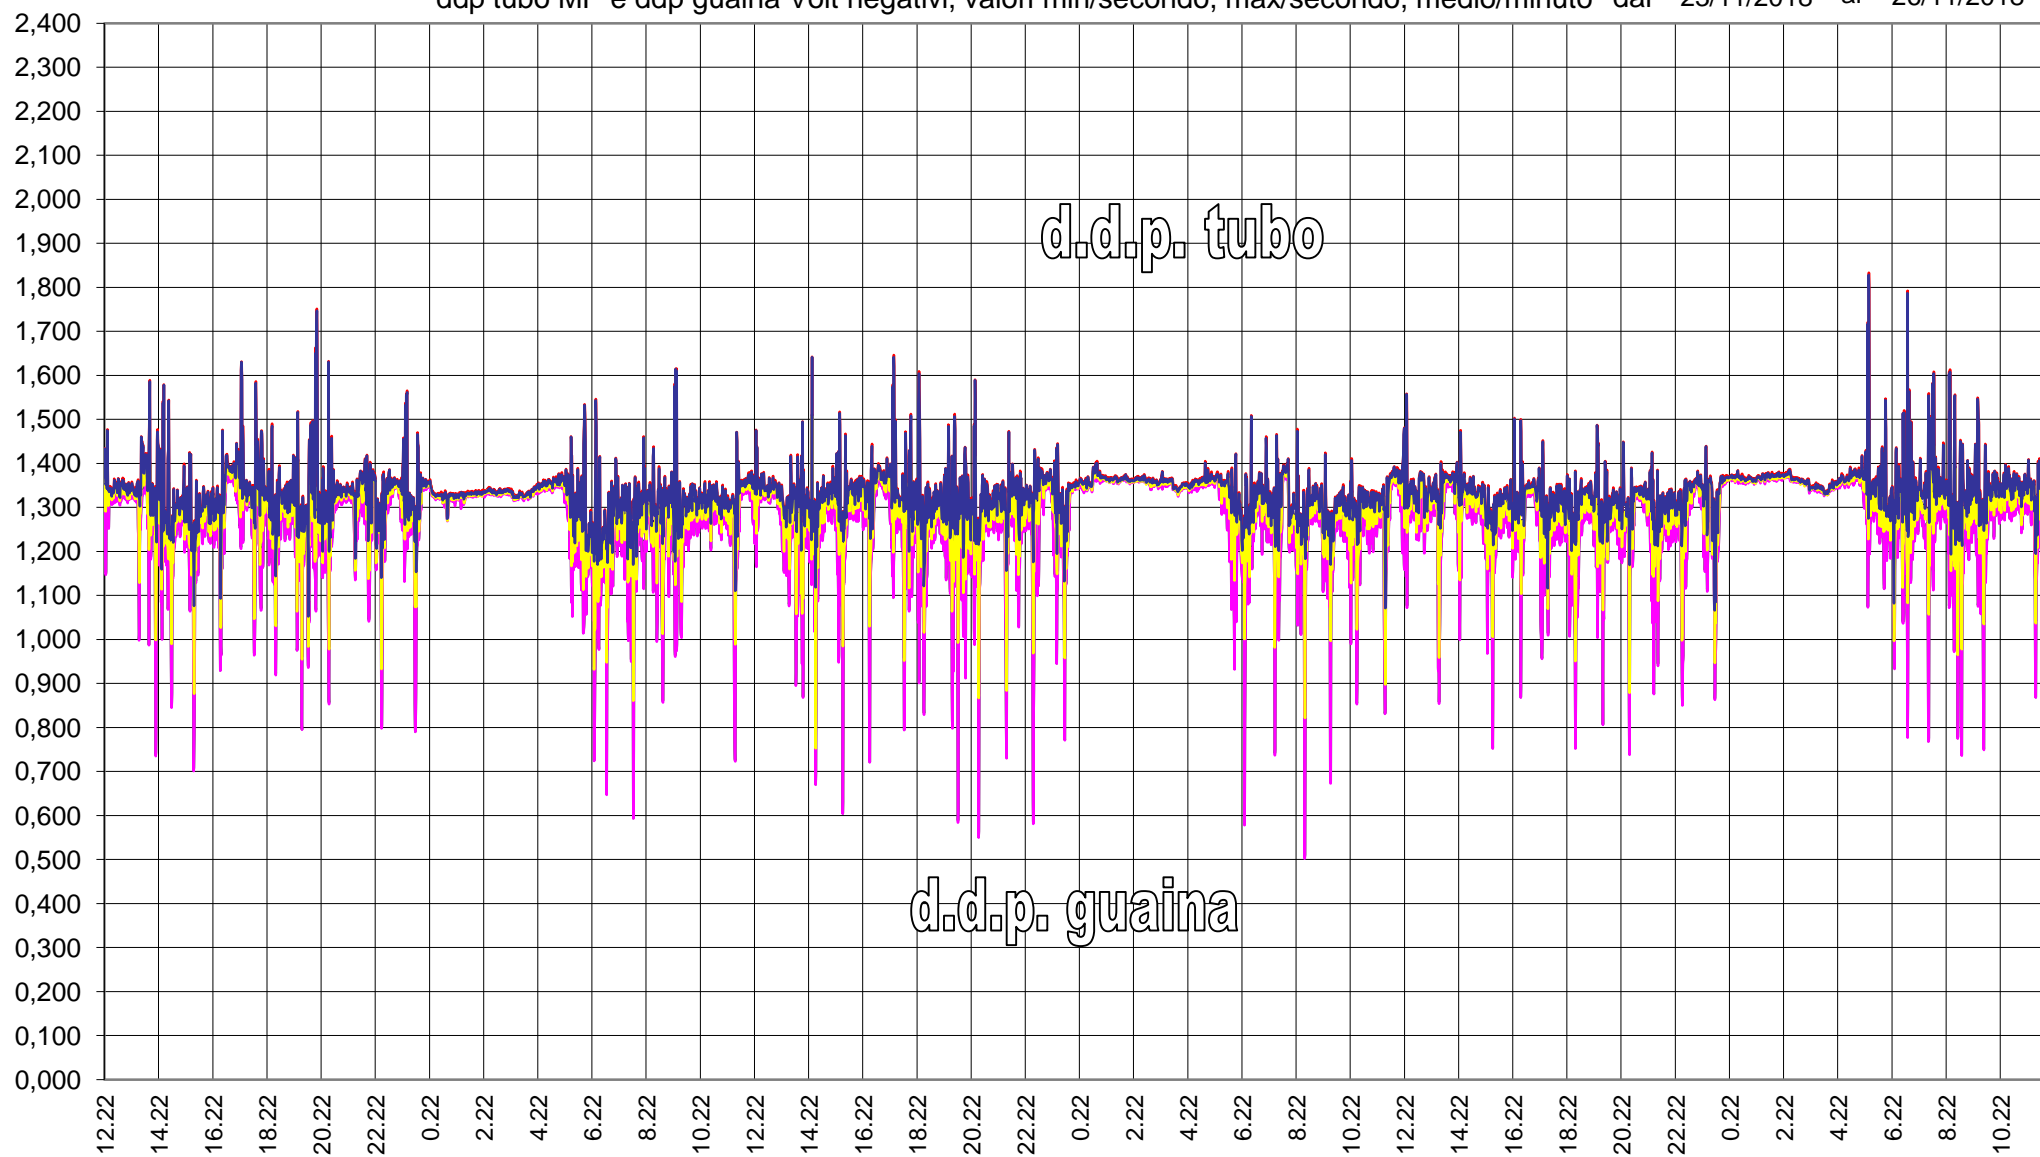

RTU1151 - AF13 - Montalto Dora - Via Aosta Fs 2
ddp tubo MP e ddp guaina Volt negativi, valori min/secondo, max/secondo, medio/minuto dal 23/11/2018 al 26/11/2018

RTU1151 - AF13 - Montalto Dora - Via Aosta Fs 2
ddp tubo MP Volt negativi, valori min/secondo, max/secondo, medio/minuto dal 23/11/2018 al 26/11/2018

RTU1151 - AF13 - Montalto Dora - Via Aosta Fs 2
d.d.p. guaina Volt negativi, valori min/secondo, max/secondo, medio/minuto dal 23/11/2018 al 26/11/2018