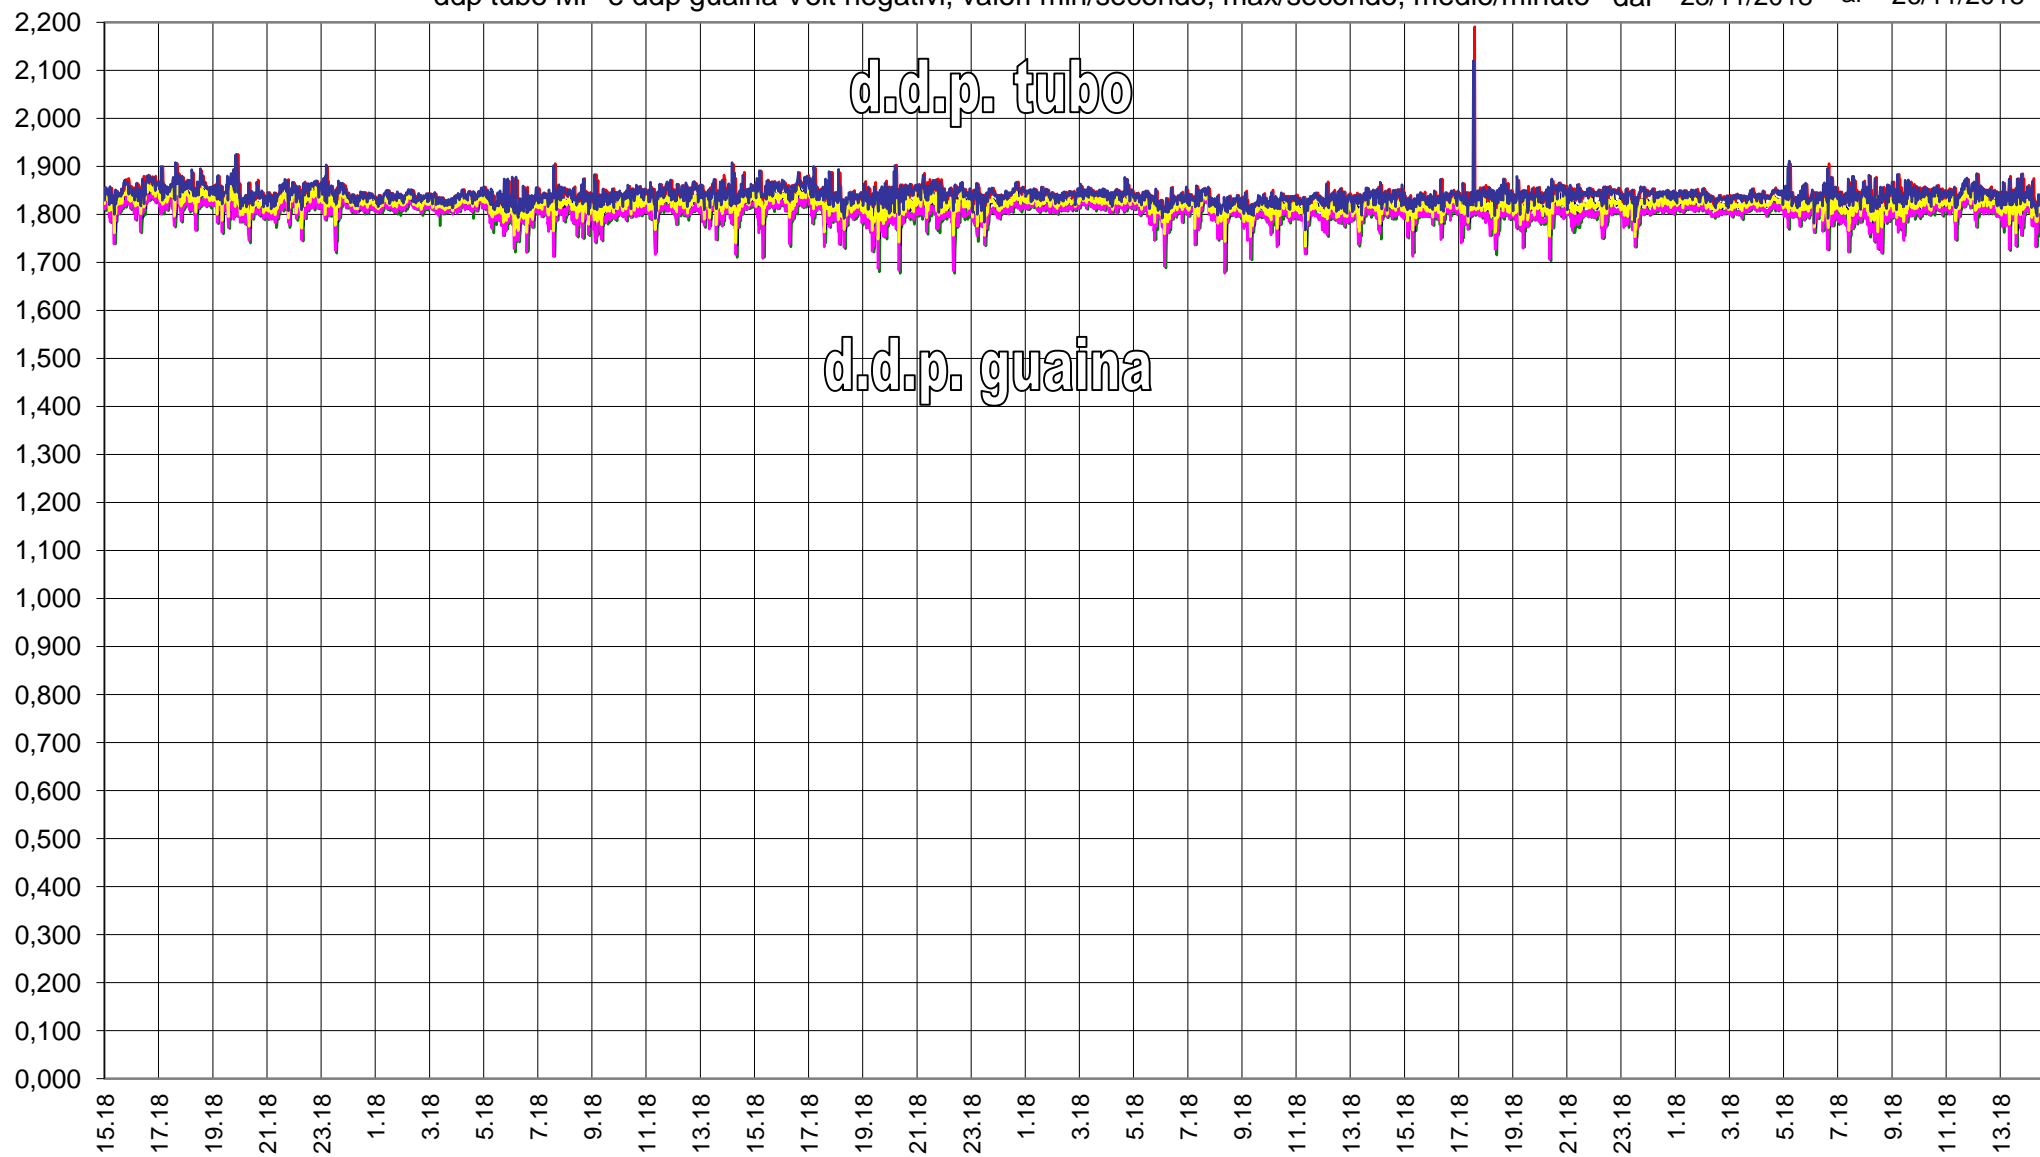

RTU1131 - AF09 A.RFI Quincinetto Fs

ddp tubo MP e ddp guaina Volt negativi, valori min/secondo, max/secondo, medio/minuto dal 23/11/2018 al 26/11/2018

RTU1131 - AF09 A.RFI Quincinetto Fs
ddp tubo MP Volt negativi, valori min/secondo, max/secondo, medio/minuto dal 23/11/2018 al 26/11/2018

d.d.p. tubo

RTU1131 - AF09 A.RFI Quincinetto Fs
d.d.p. guaina Volt negativi, valori min/secondo, max/secondo, medio/minuto dal 23/11/2018 al 26/11/2018