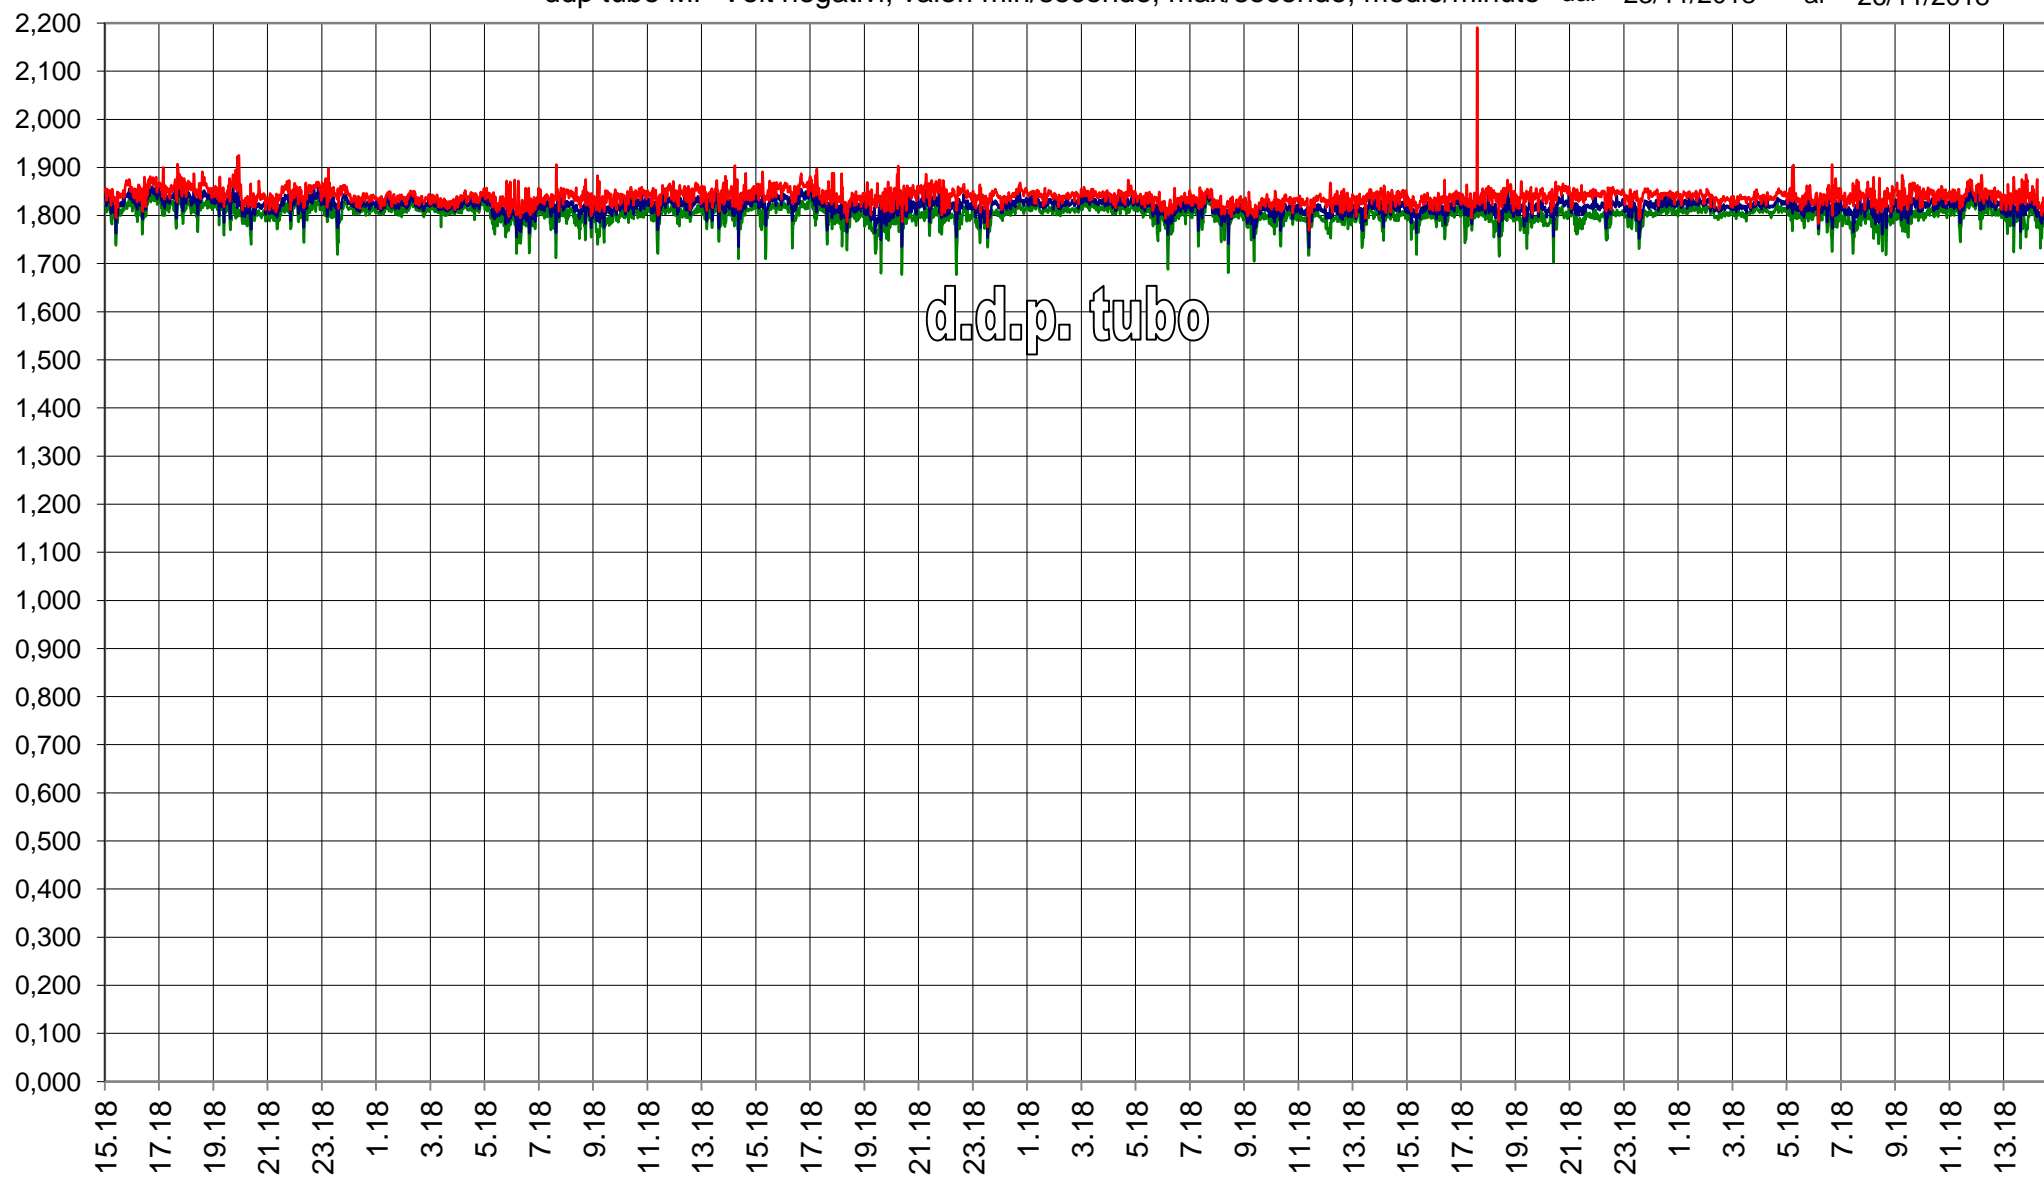

RTU1131 - AF09 A.RFI Quincinetto Fs

ddp tubo MP e ddp guaina Volt negativi, valori min/secondo, max/secondo, medio/minuto dal 23/11/2018 al 26/11/2018

RTU1131 - AF09 A.RFI Quincinetto Fs
ddp tubo MP Volt negativi, valori min/secondo, max/secondo, medio/minuto dal 23/11/2018 al 26/11/2018

d.d.p. tubo

RTU1131 - AF09 A.RFI Quincinetto Fs
d.d.p. guaina Volt negativi, valori min/secondo, max/secondo, medio/minuto dal 23/11/2018 al 26/11/2018