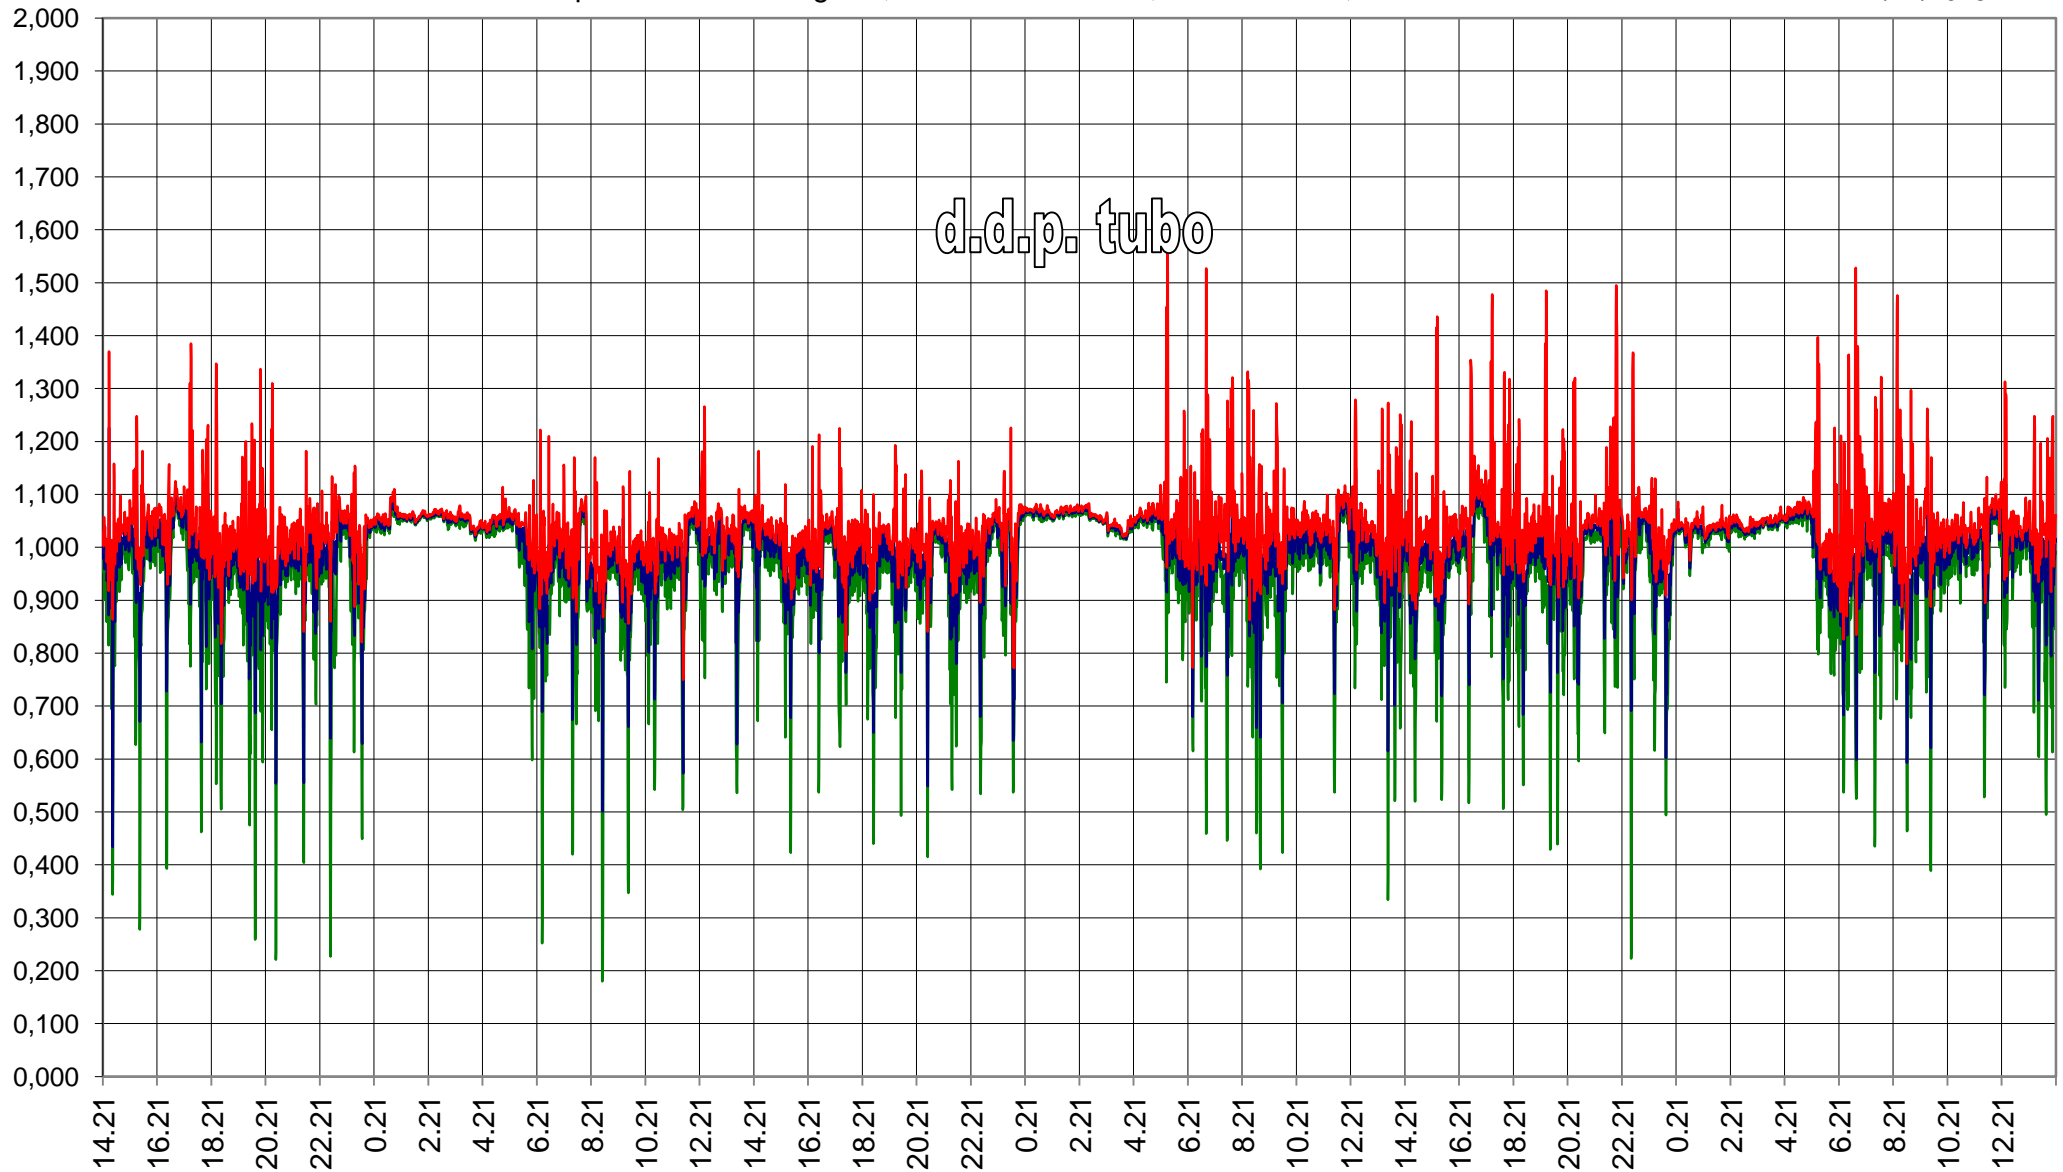

RTU1127 - AF07 A.RFI Borgofranco - Campagnola Fs
ddp tubo MP e ddp guaina Volt negativi, valori min/secondo, max/secondo, medio/minuto dal 24/11/2018 al 27/11/2018

RTU1127 - AF07 A.RFI Borgofranco - Campagnola Fs

ddp tubo MP Volt negativi, valori min/secondo, max/secondo, medio/minuto dal 24/11/2018 al 27/11/2018

RTU1127 - AF07 A.RFI Borgofranco - Campagnola Fs

d.d.p. guaina Volt negativi, valori min/secondo, max/secondo, medio/minuto

dal 24/11/2018 al 27/11/2018