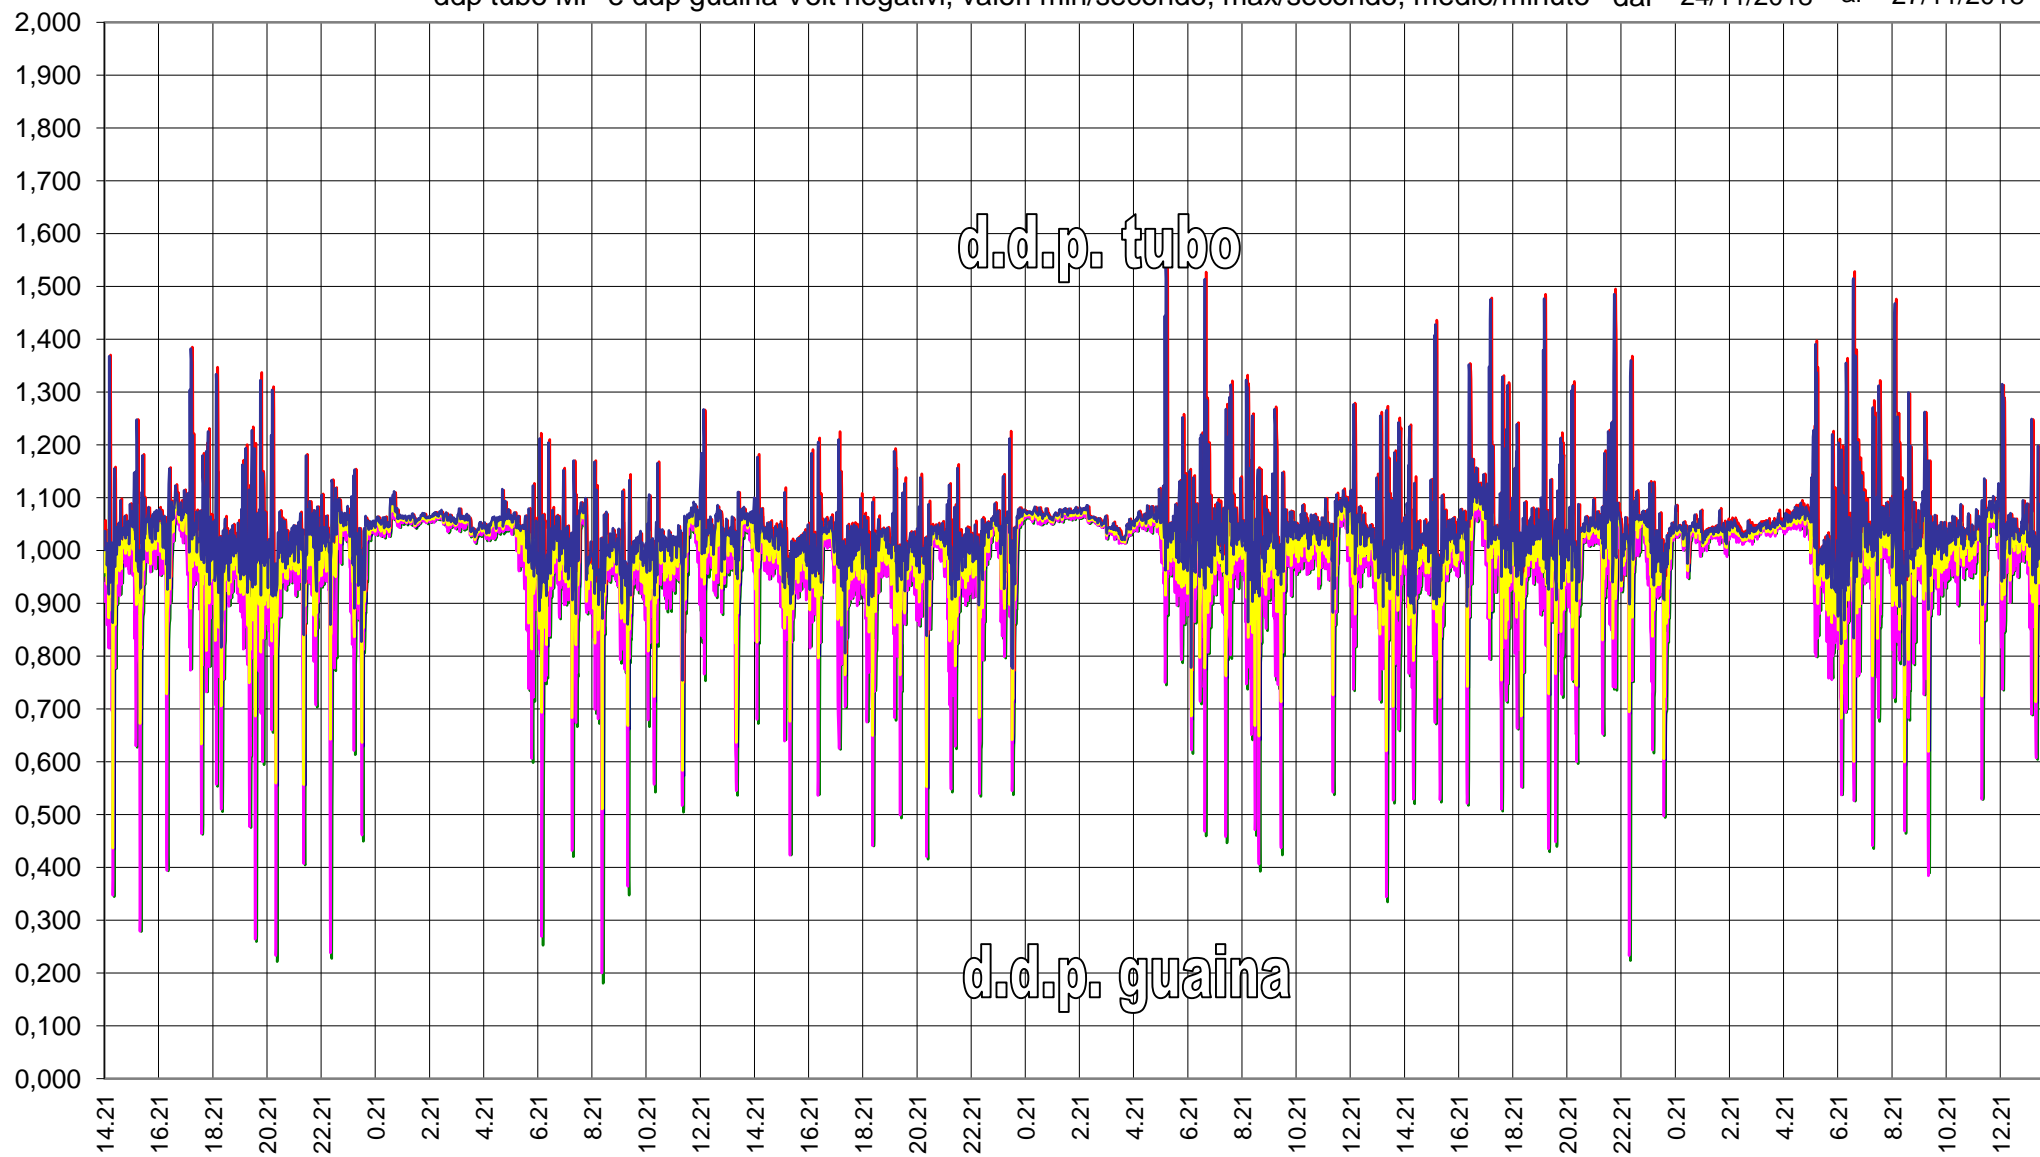

RTU1127 - AF07 A.RFI Borgofranco - Campagnola Fs
ddp tubo MP e ddp guaina Volt negativi, valori min/secondo, max/secondo, medio/minuto dal 24/11/2018 al 27/11/2018

RTU1127 - AF07 A.RFI Borgofranco - Campagnola Fs

ddp tubo MP Volt negativi, valori min/secondo, max/secondo, medio/minuto dal 24/11/2018 al 27/11/2018

RTU1127 - AF07 A.RFI Borgofranco - Campagnola Fs

d.d.p. guaina Volt negativi, valori min/secondo, max/secondo, medio/minuto

dal 24/11/2018 al 27/11/2018