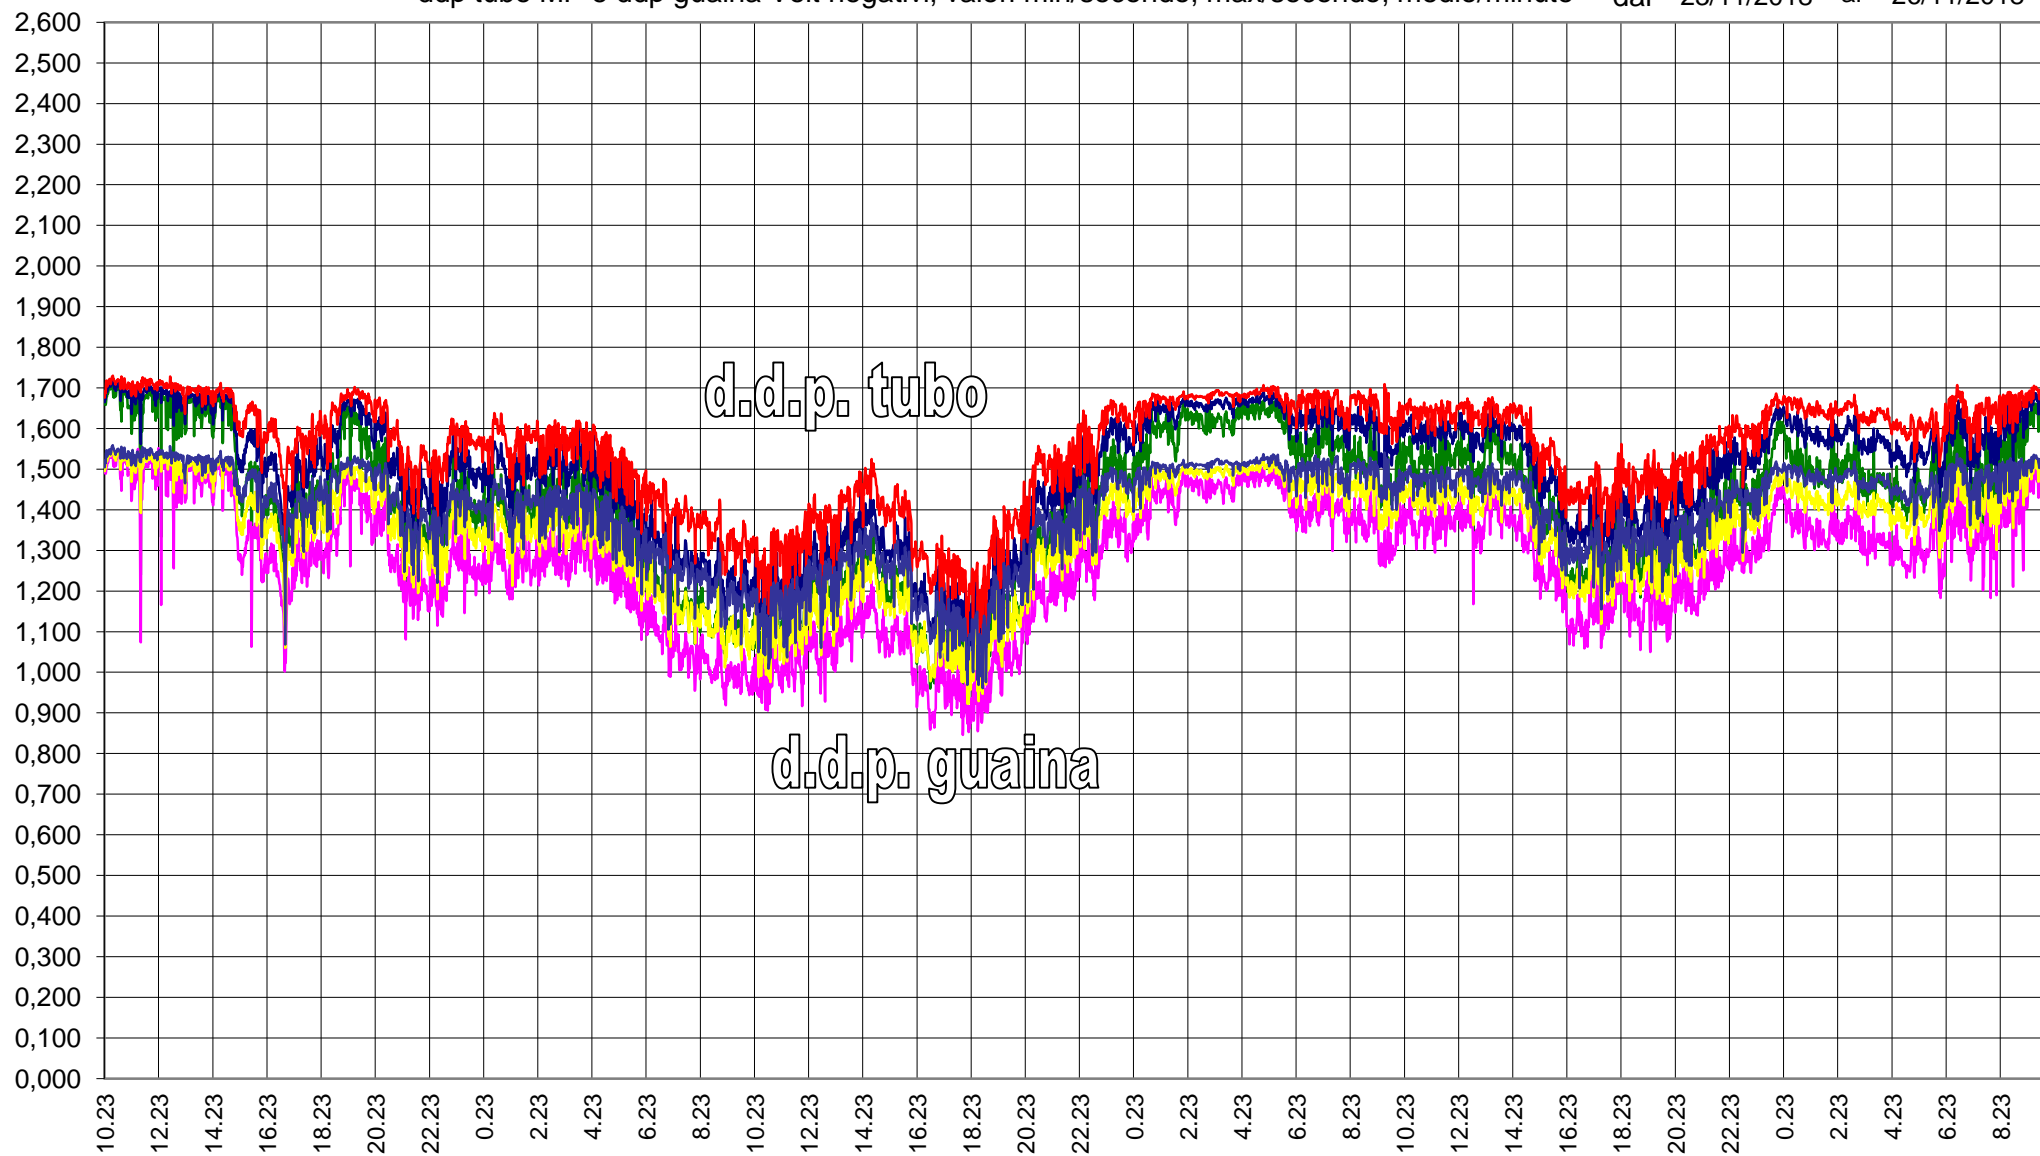

RTU1121 - AF10 A.RFI Saluggia 2

ddp tubo MP e ddp guaina Volt negativi, valori min/secondo, max/secondo, medio/minuto dal 23/11/2018 al 26/11/2018

RTU1121 - AF10 A.RFI Saluggia 2
ddp tubo MP Volt negativi, valori min/secondo, max/secondo, medio/minuto dal 23/11/2018 al 26/11/2018

RTU1121 - AF10 A.RFI Saluggia 2
d.d.p. guaina Volt negativi, valori min/secondo, max/secondo, medio/minuto dal 23/11/2018 al 26/11/2018