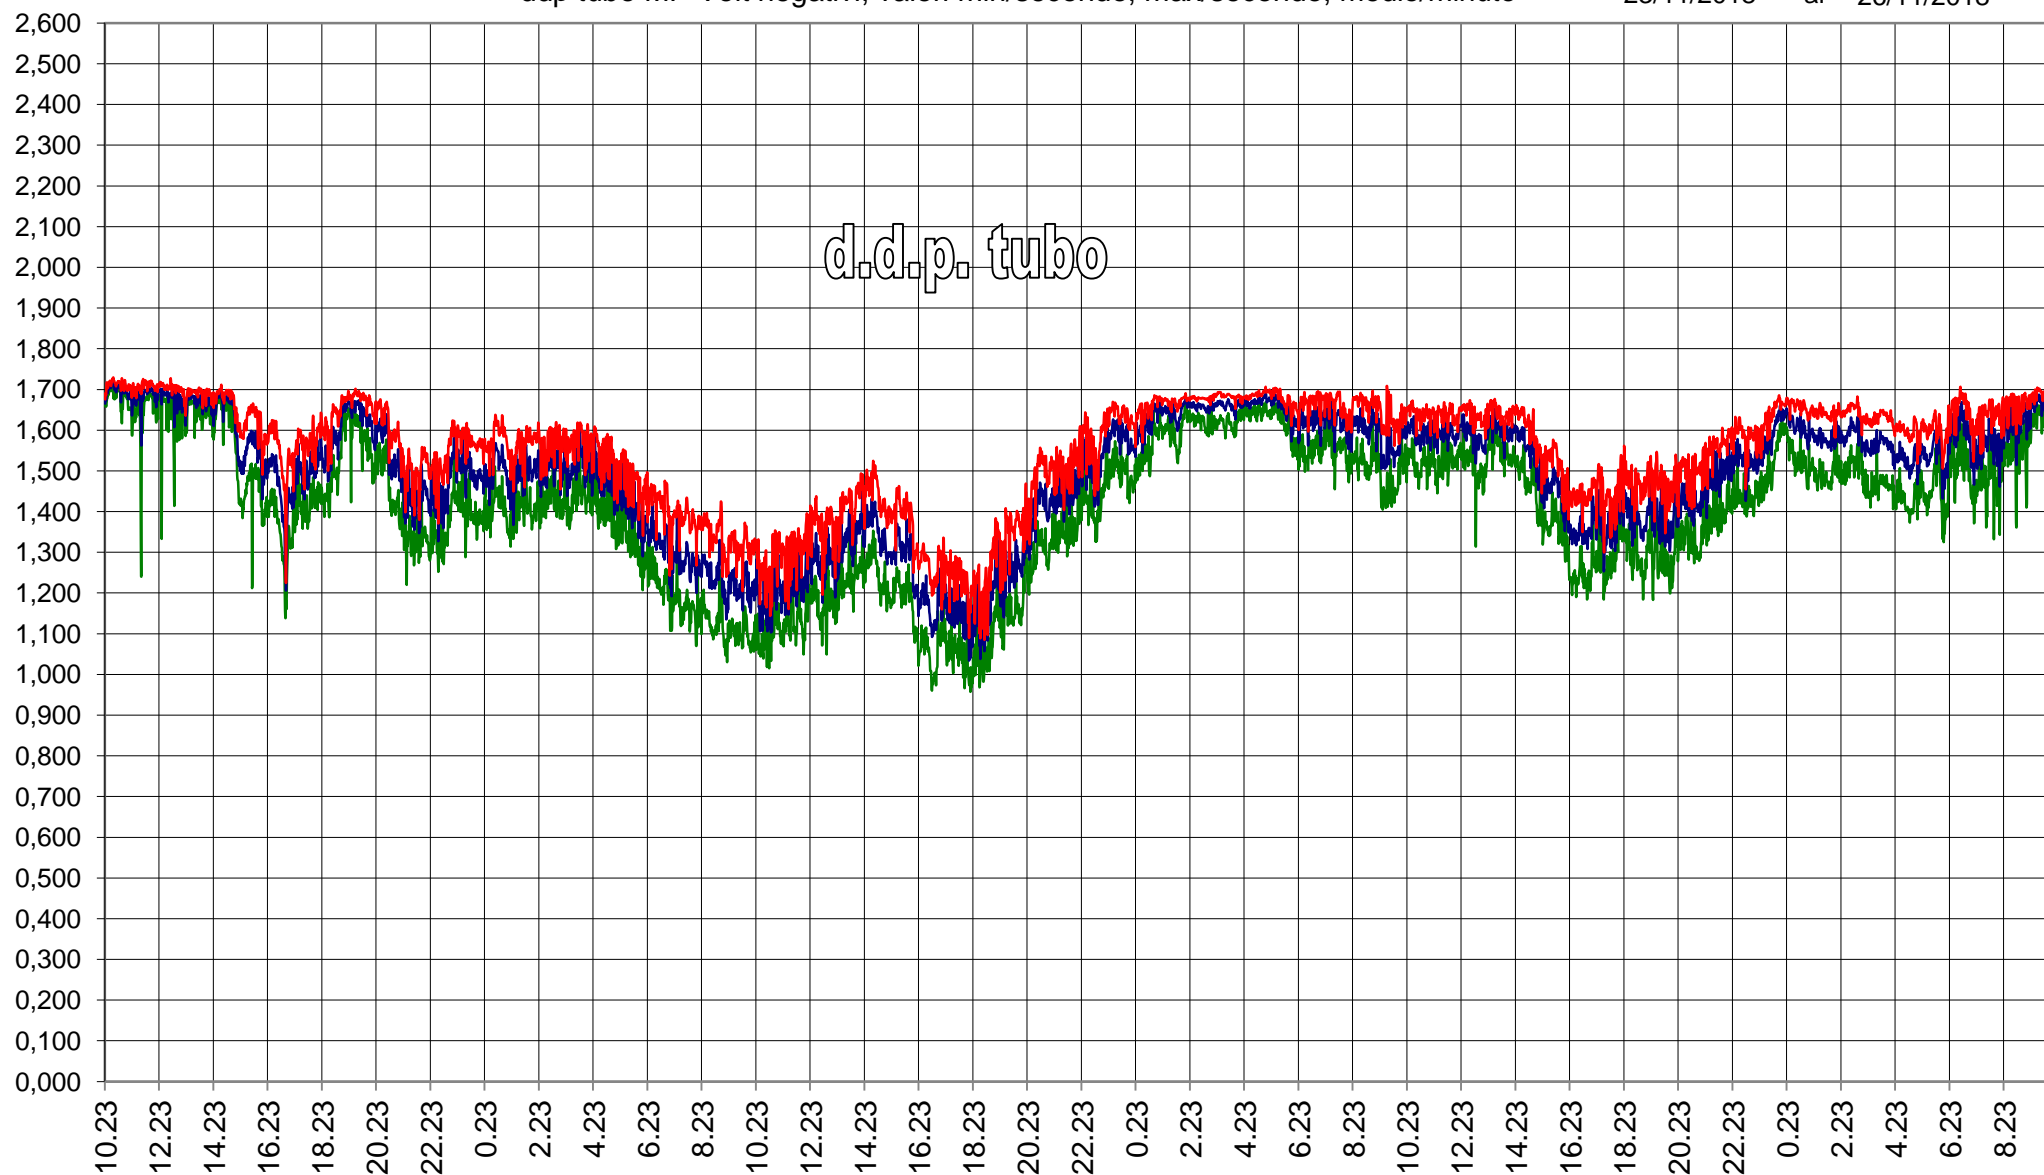

RTU1121 - AF10 A.RFI Saluggia 2

ddp tubo MP e ddp guaina Volt negativi, valori min/secondo, max/secondo, medio/minuto dal 23/11/2018 al 26/11/2018

RTU1121 - AF10 A.RFI Saluggia 2
ddp tubo MP Volt negativi, valori min/secondo, max/secondo, medio/minuto dal 23/11/2018 al 26/11/2018

RTU1121 - AF10 A.RFI Saluggia 2
d.d.p. guaina Volt negativi, valori min/secondo, max/secondo, medio/minuto dal 23/11/2018 al 26/11/2018