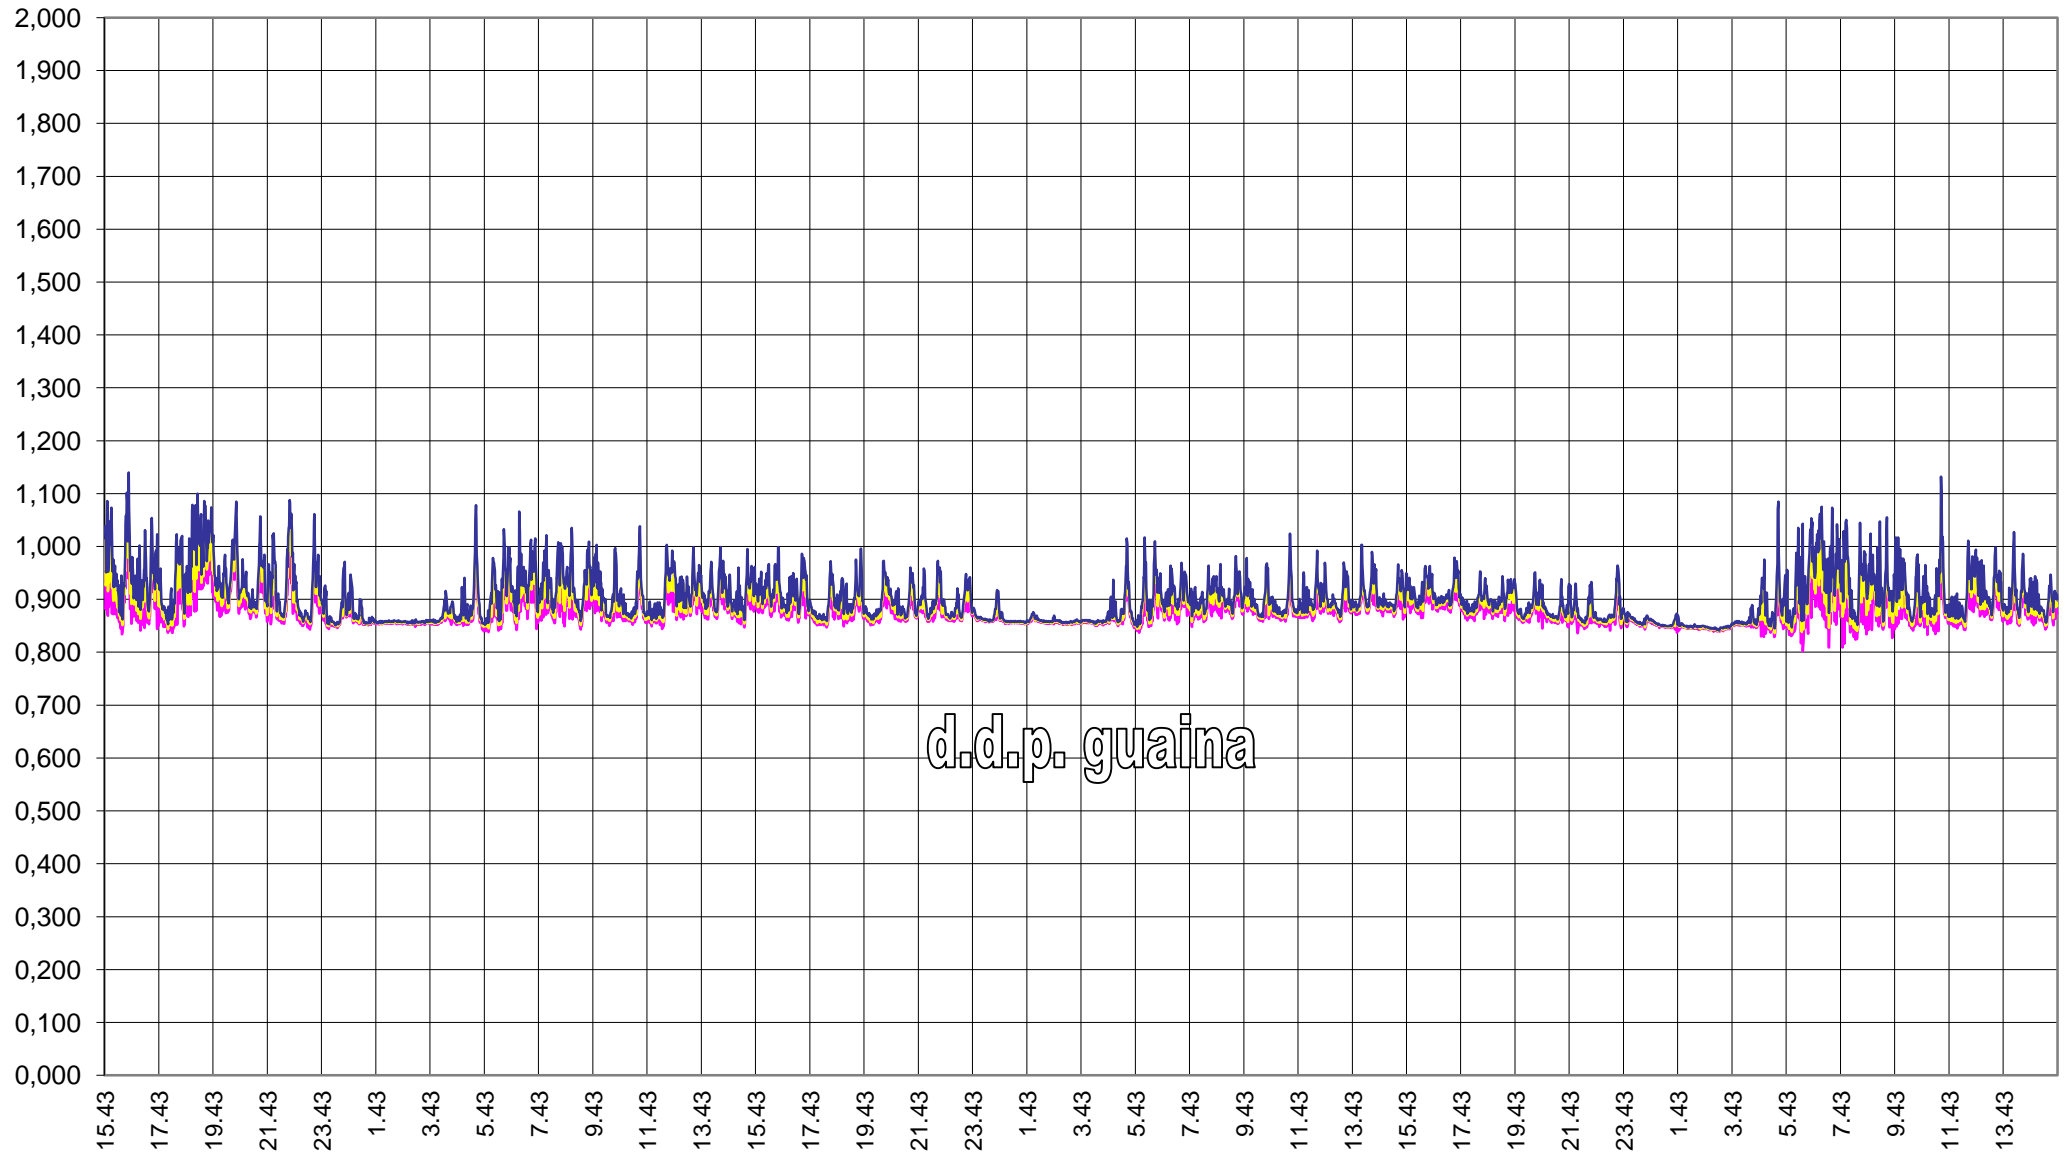

RTU1120 - AF11 A.RFI Saluggia - Attrav. Fs Via Canale Farini
ddp tubo MP e ddp guaina Volt negativi, valori min/secondo, max/secondo, medio/minuto dal 23/11/2018 al 26/11/2018

RTU1120 - AF11 A.RFI Saluggia - Attrav. Fs Via Canale Farini
ddp tubo MP Volt negativi, valori min/secondo, max/secondo, medio/minuto dal 23/11/2018 al 26/11/2018

RTU1120 - AF11 A.RFI Saluggia - Attrav. Fs Via Canale Farini
d.d.p. guaina Volt negativi, valori min/secondo, max/secondo, medio/minuto dal 23/11/2018 al 26/11/2018

d.d.p. guaina