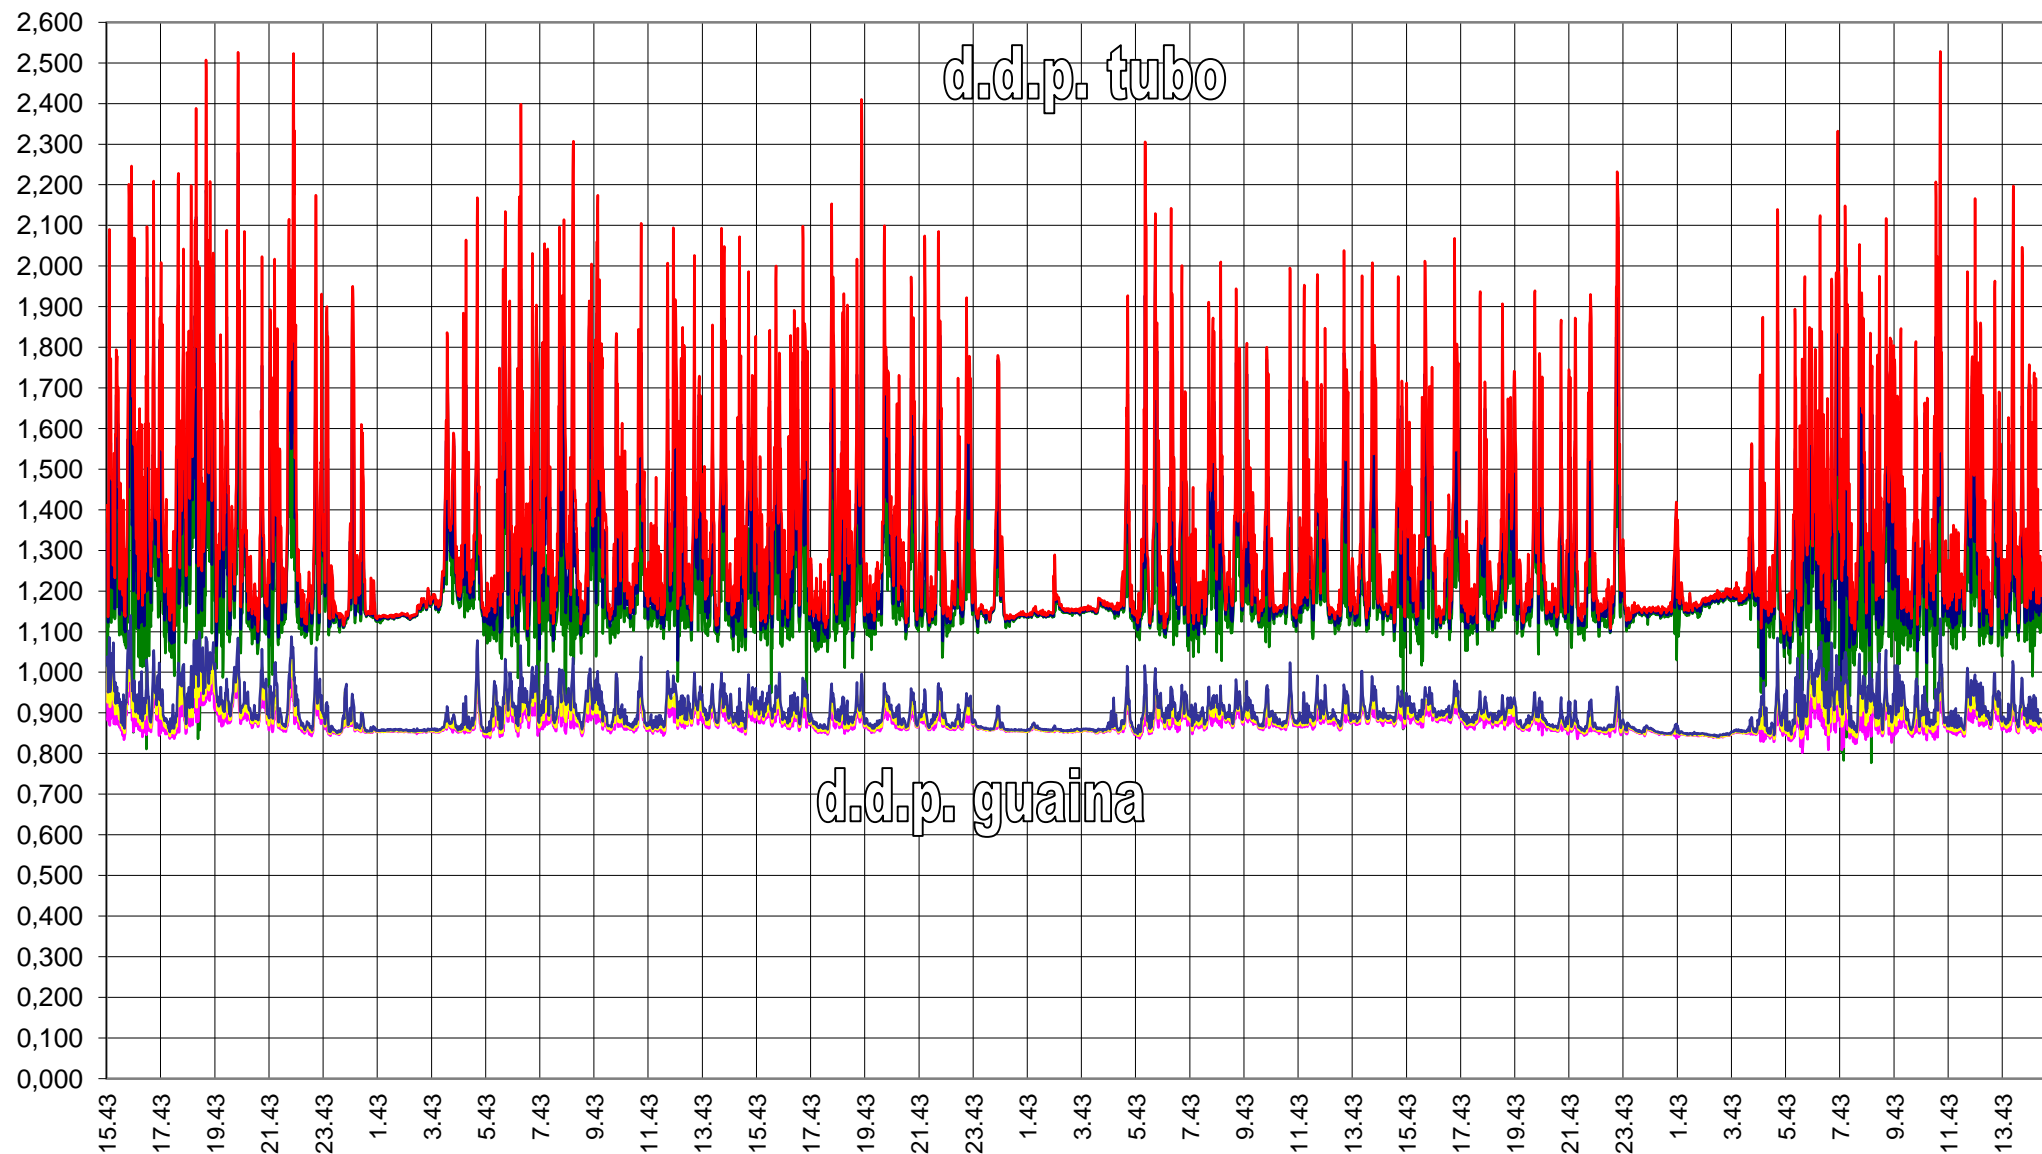

RTU1120 - AF11 A.RFI Saluggia - Attrav. Fs Via Canale Farini
ddp tubo MP e ddp guaina Volt negativi, valori min/secondo, max/secondo, medio/minuto dal 23/11/2018 al 26/11/2018

RTU1120 - AF11 A.RFI Saluggia - Attrav. Fs Via Canale Farini
ddp tubo MP Volt negativi, valori min/secondo, max/secondo, medio/minuto dal 23/11/2018 al 26/11/2018

RTU1120 - AF11 A.RFI Saluggia - Attrav. Fs Via Canale Farini
d.d.p. guaina Volt negativi, valori min/secondo, max/secondo, medio/minuto dal 23/11/2018 al 26/11/2018

d.d.p. guaina