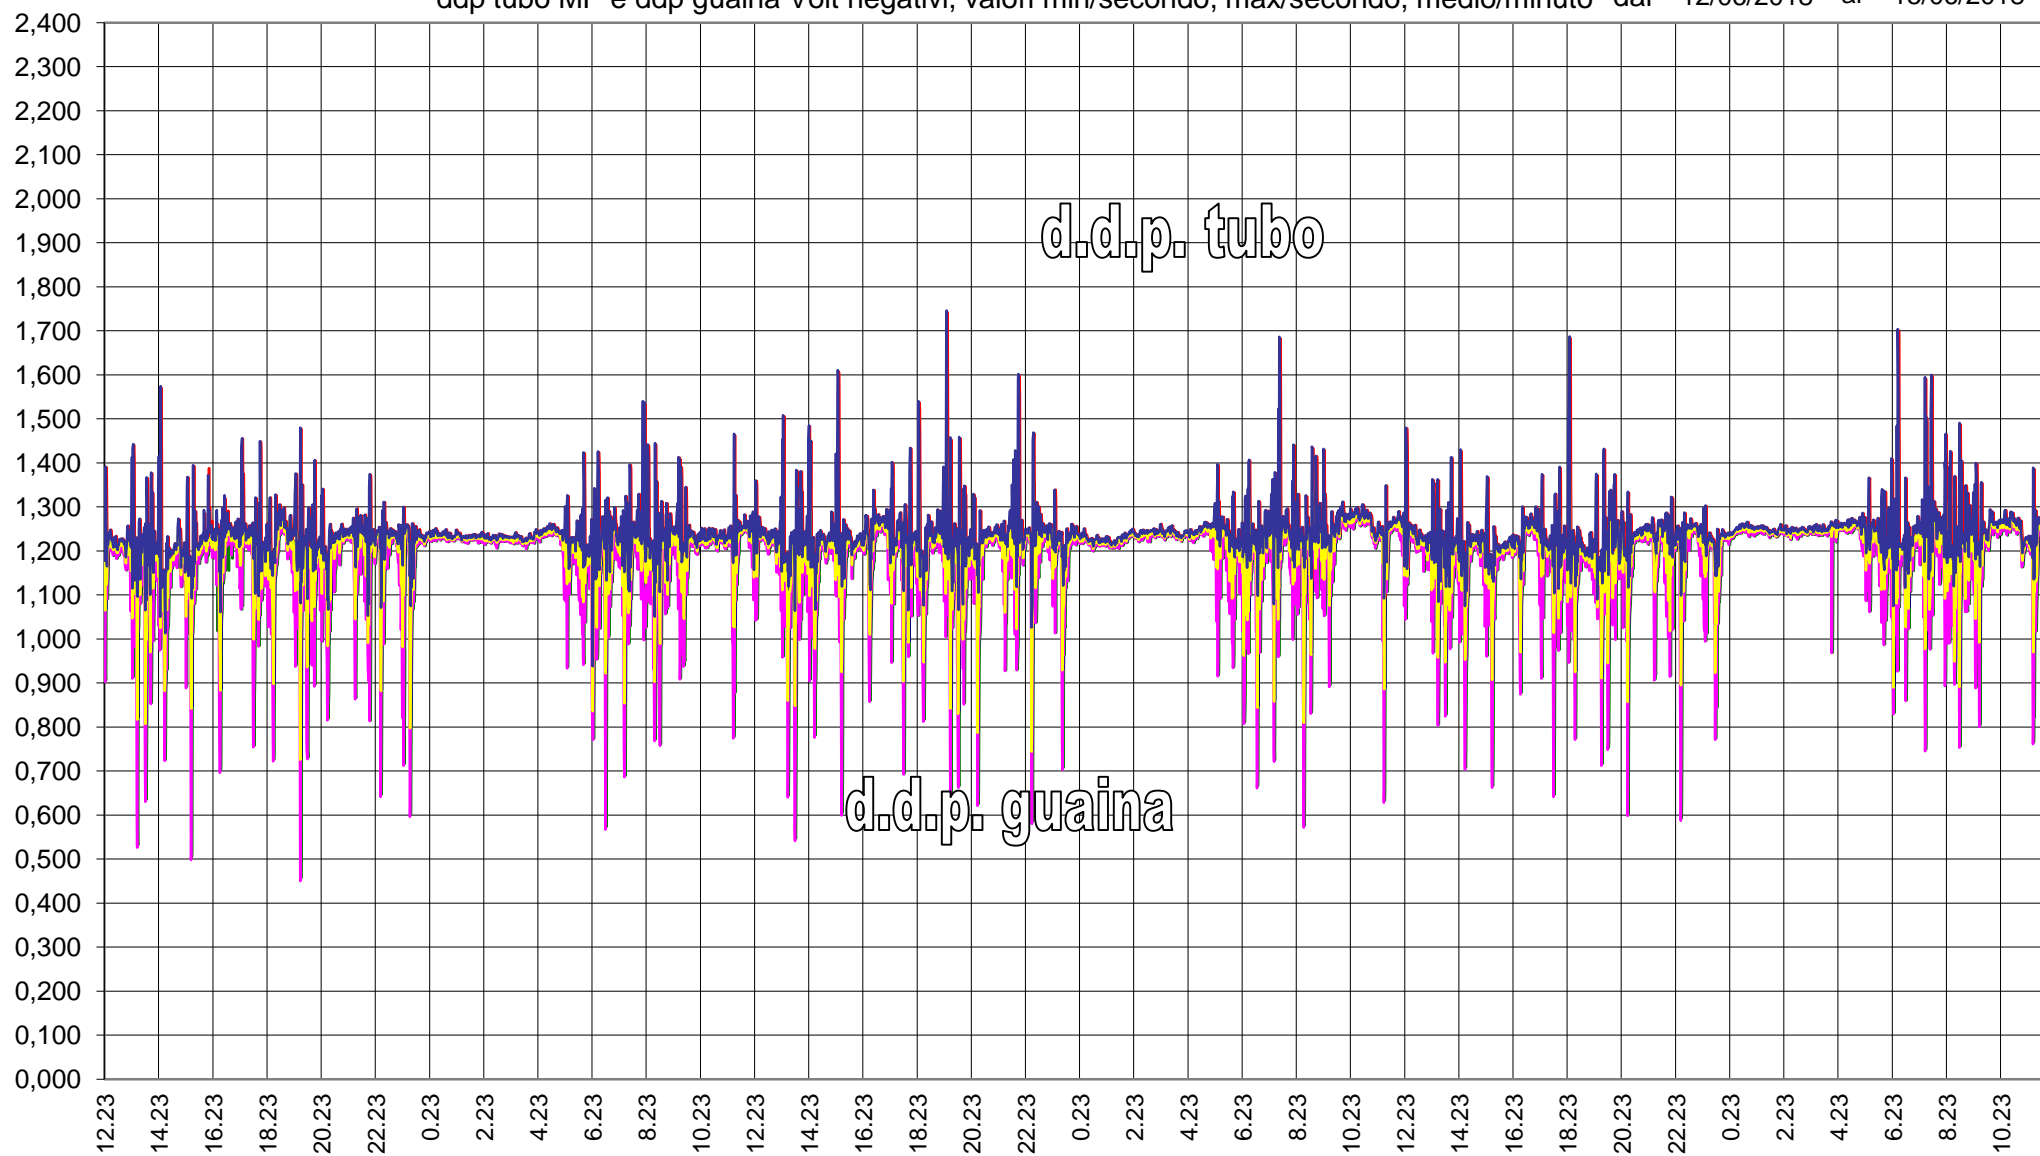

RTU1151 - AF13 - Montalto Dora - Via Aosta Fs 2  
ddp tubo MP e ddp guaina Volt negativi, valori min/secondo, max/secondo, medio/minuto dal 12/06/2018 al 15/06/2018

RTU1151 - AF13 - Montalto Dora - Via Aosta Fs 2  
ddp tubo MP Volt negativi, valori min/secondo, max/secondo, medio/minuto dal 12/06/2018 al 15/06/2018

RTU1151 - AF13 - Montalto Dora - Via Aosta Fs 2  
d.d.p. guaina Volt negativi, valori min/secondo, max/secondo, medio/minuto dal 12/06/2018 al 15/06/2018