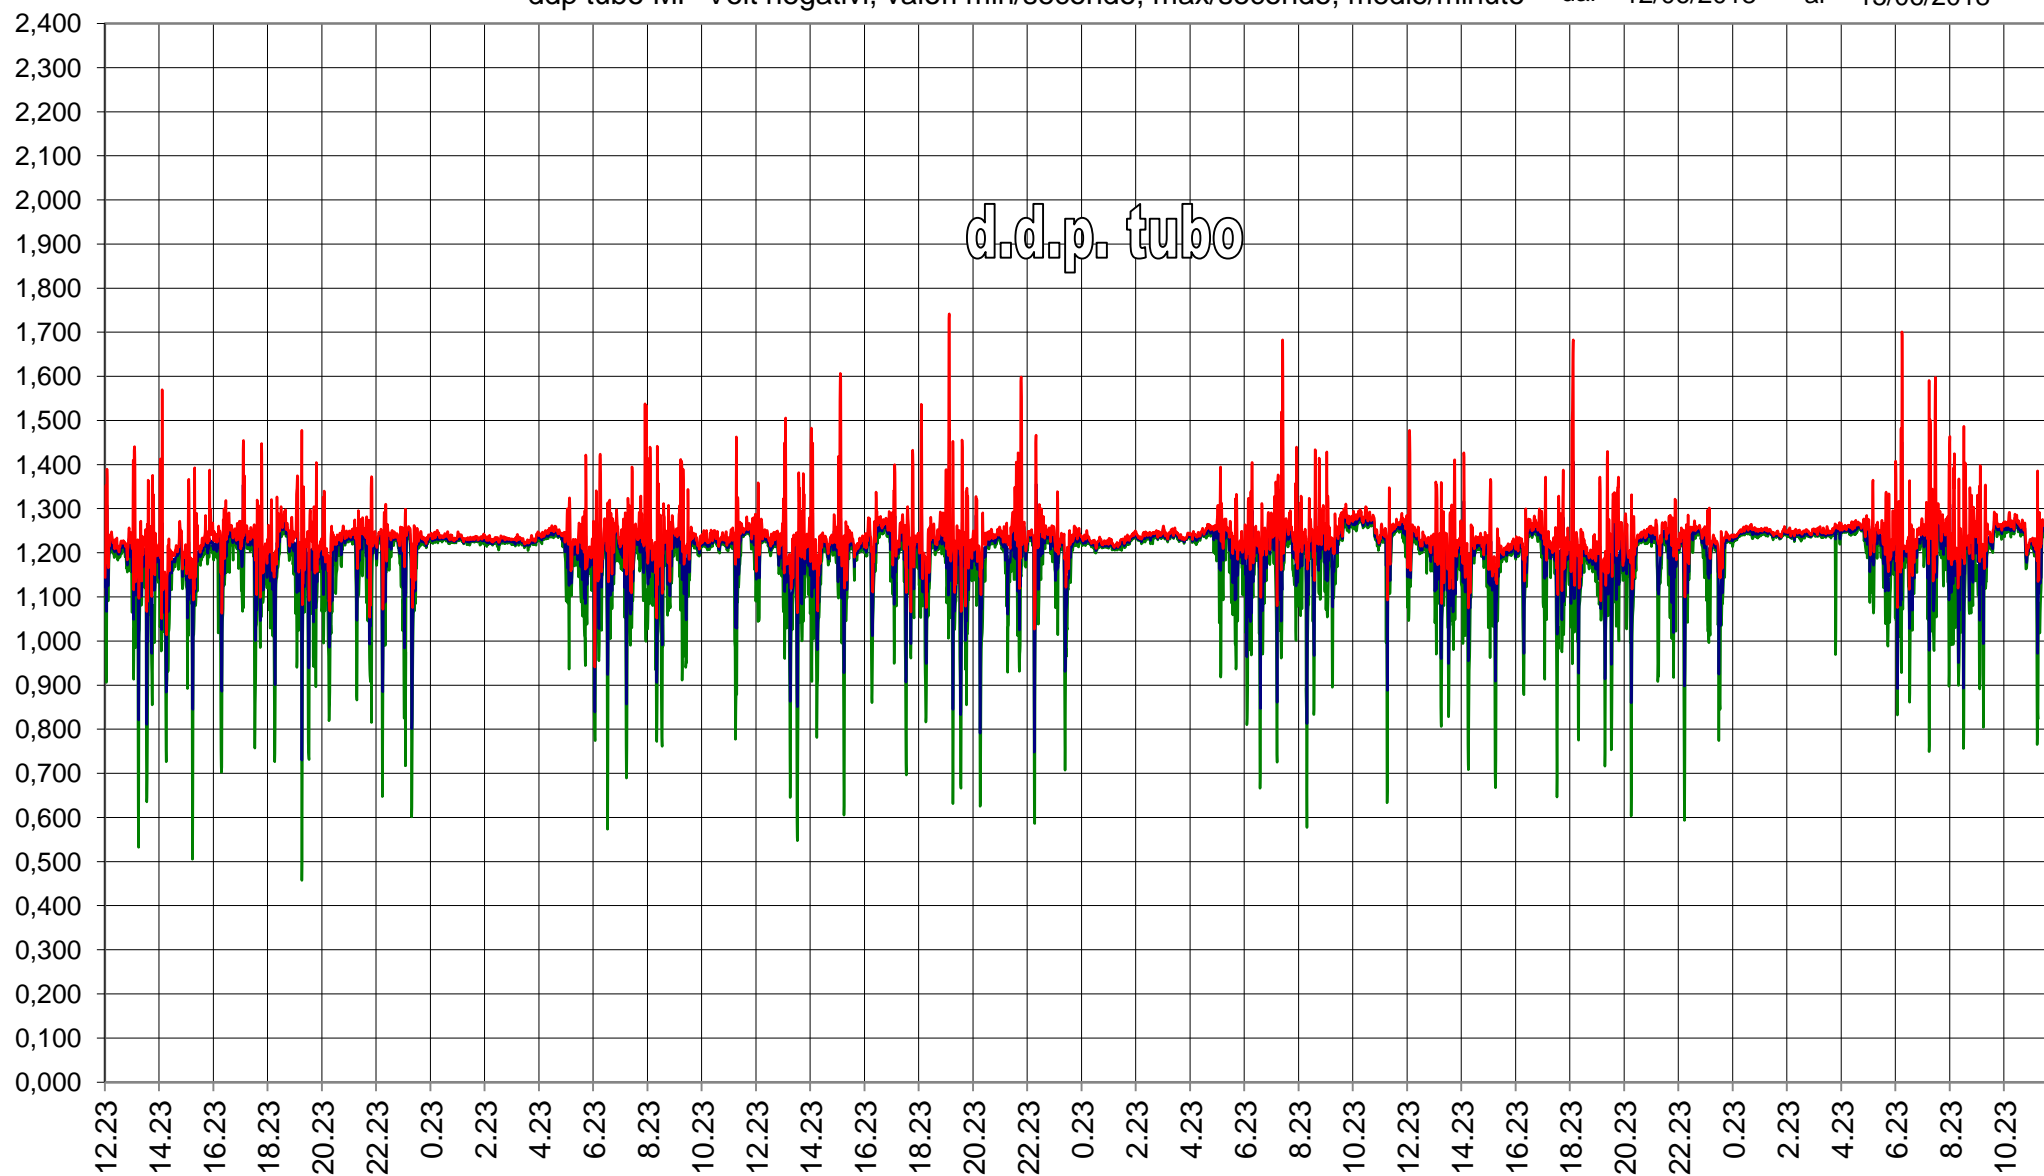

RTU1151 - AF13 - Montalto Dora - Via Aosta Fs 2  
ddp tubo MP e ddp guaina Volt negativi, valori min/secondo, max/secondo, medio/minuto dal 12/06/2018 al 15/06/2018

RTU1151 - AF13 - Montalto Dora - Via Aosta Fs 2  
ddp tubo MP Volt negativi, valori min/secondo, max/secondo, medio/minuto dal 12/06/2018 al 15/06/2018

RTU1151 - AF13 - Montalto Dora - Via Aosta Fs 2  
d.d.p. guaina Volt negativi, valori min/secondo, max/secondo, medio/minuto dal 12/06/2018 al 15/06/2018