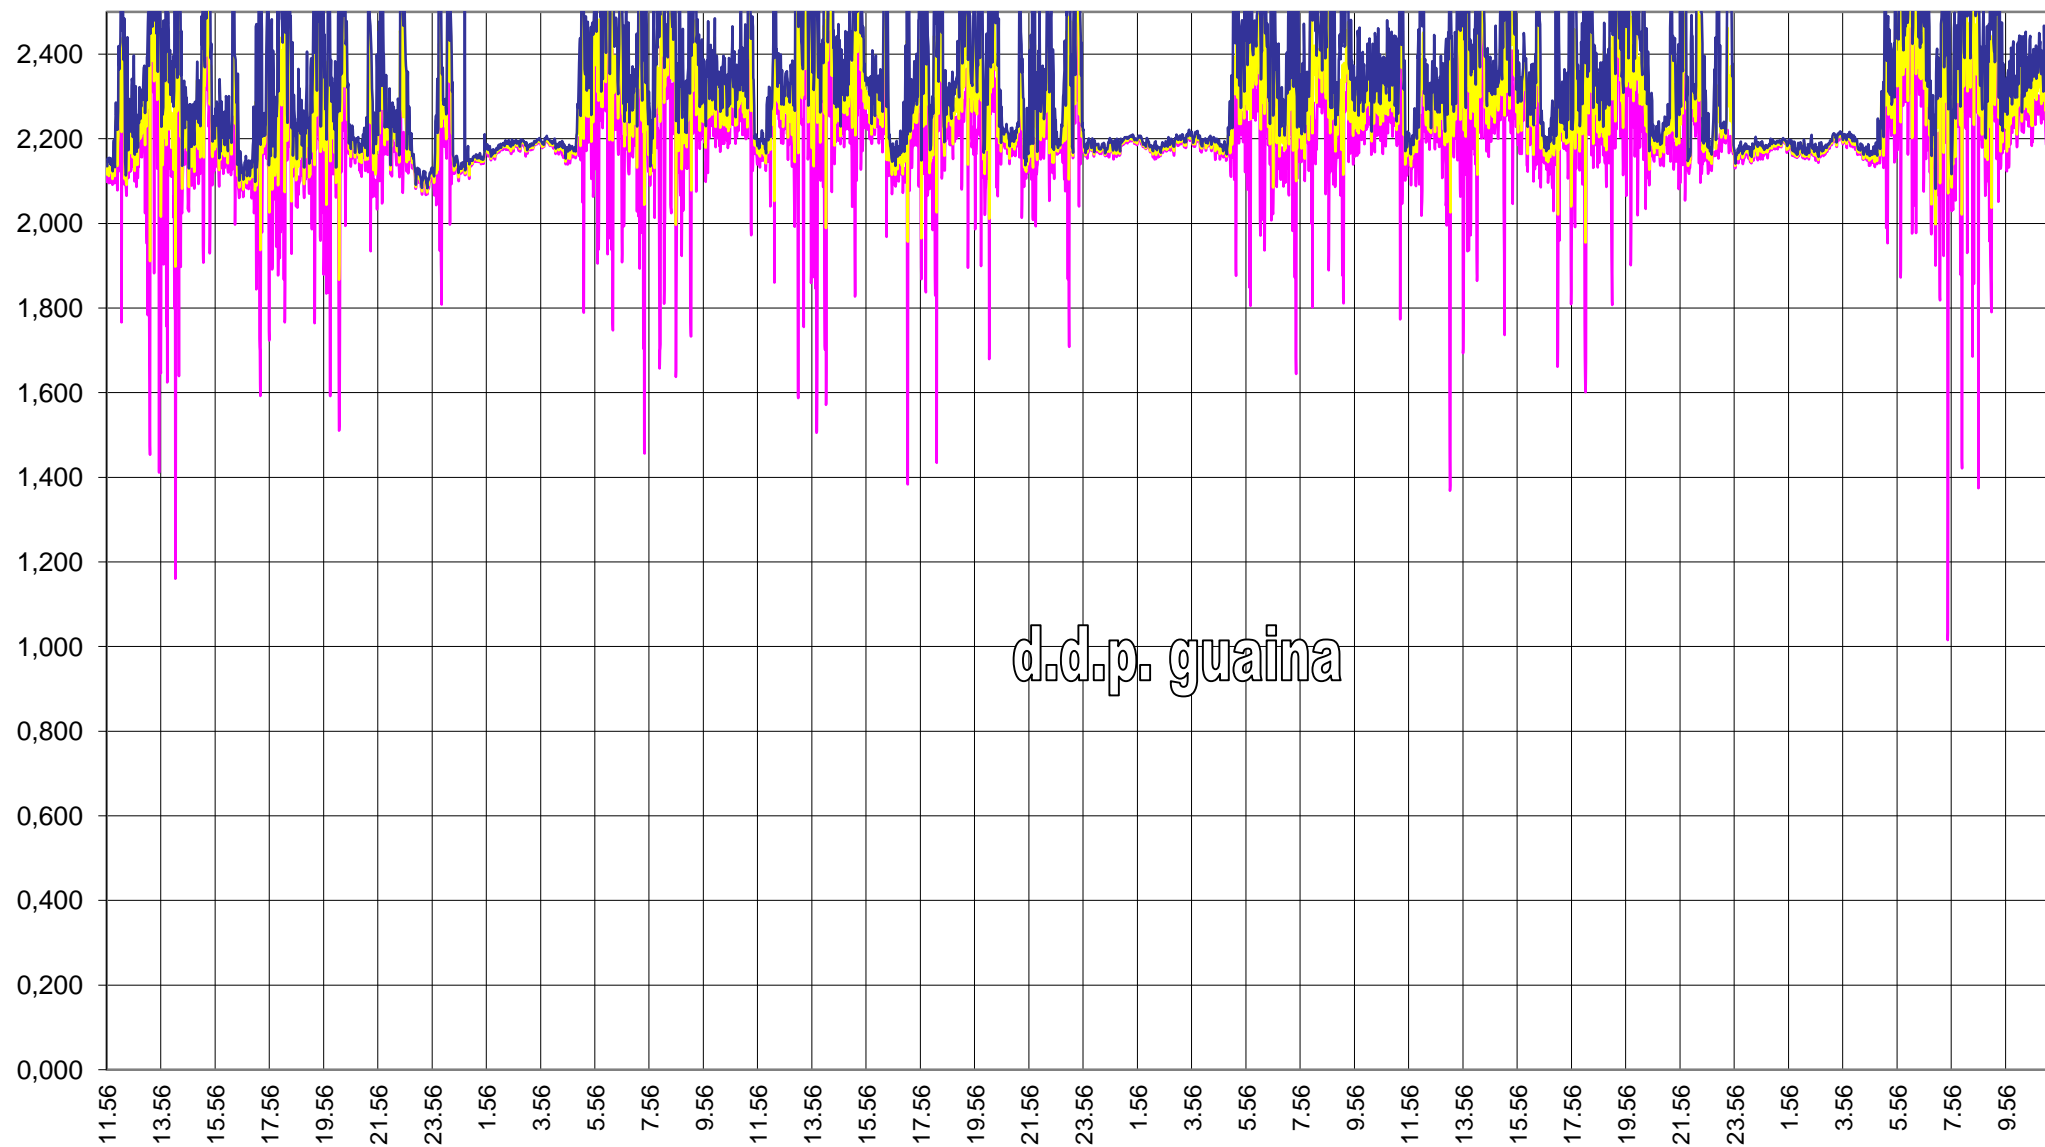

RTU1153 - AF12 - Ivrea Sacca Fs
ddp tubo MP e ddp guaina Volt negativi, valori min/secondo, max/secondo, medio/minuto dal 08/01/2018 al 11/01/2018

RTU1153 - AF12 - Ivrea Sacca Fs
ddp tubo MP Volt negativi, valori min/secondo, max/secondo, medio/minuto dal 08/01/2018 al 11/01/2018

RTU1153 - AF12 - Ivrea Sacca Fs
ddp guaina Volt negativi, valori min/secondo, max/secondo, medio/minuto dal 08/01/2018 al 11/01/2018

d.d.p. guaina