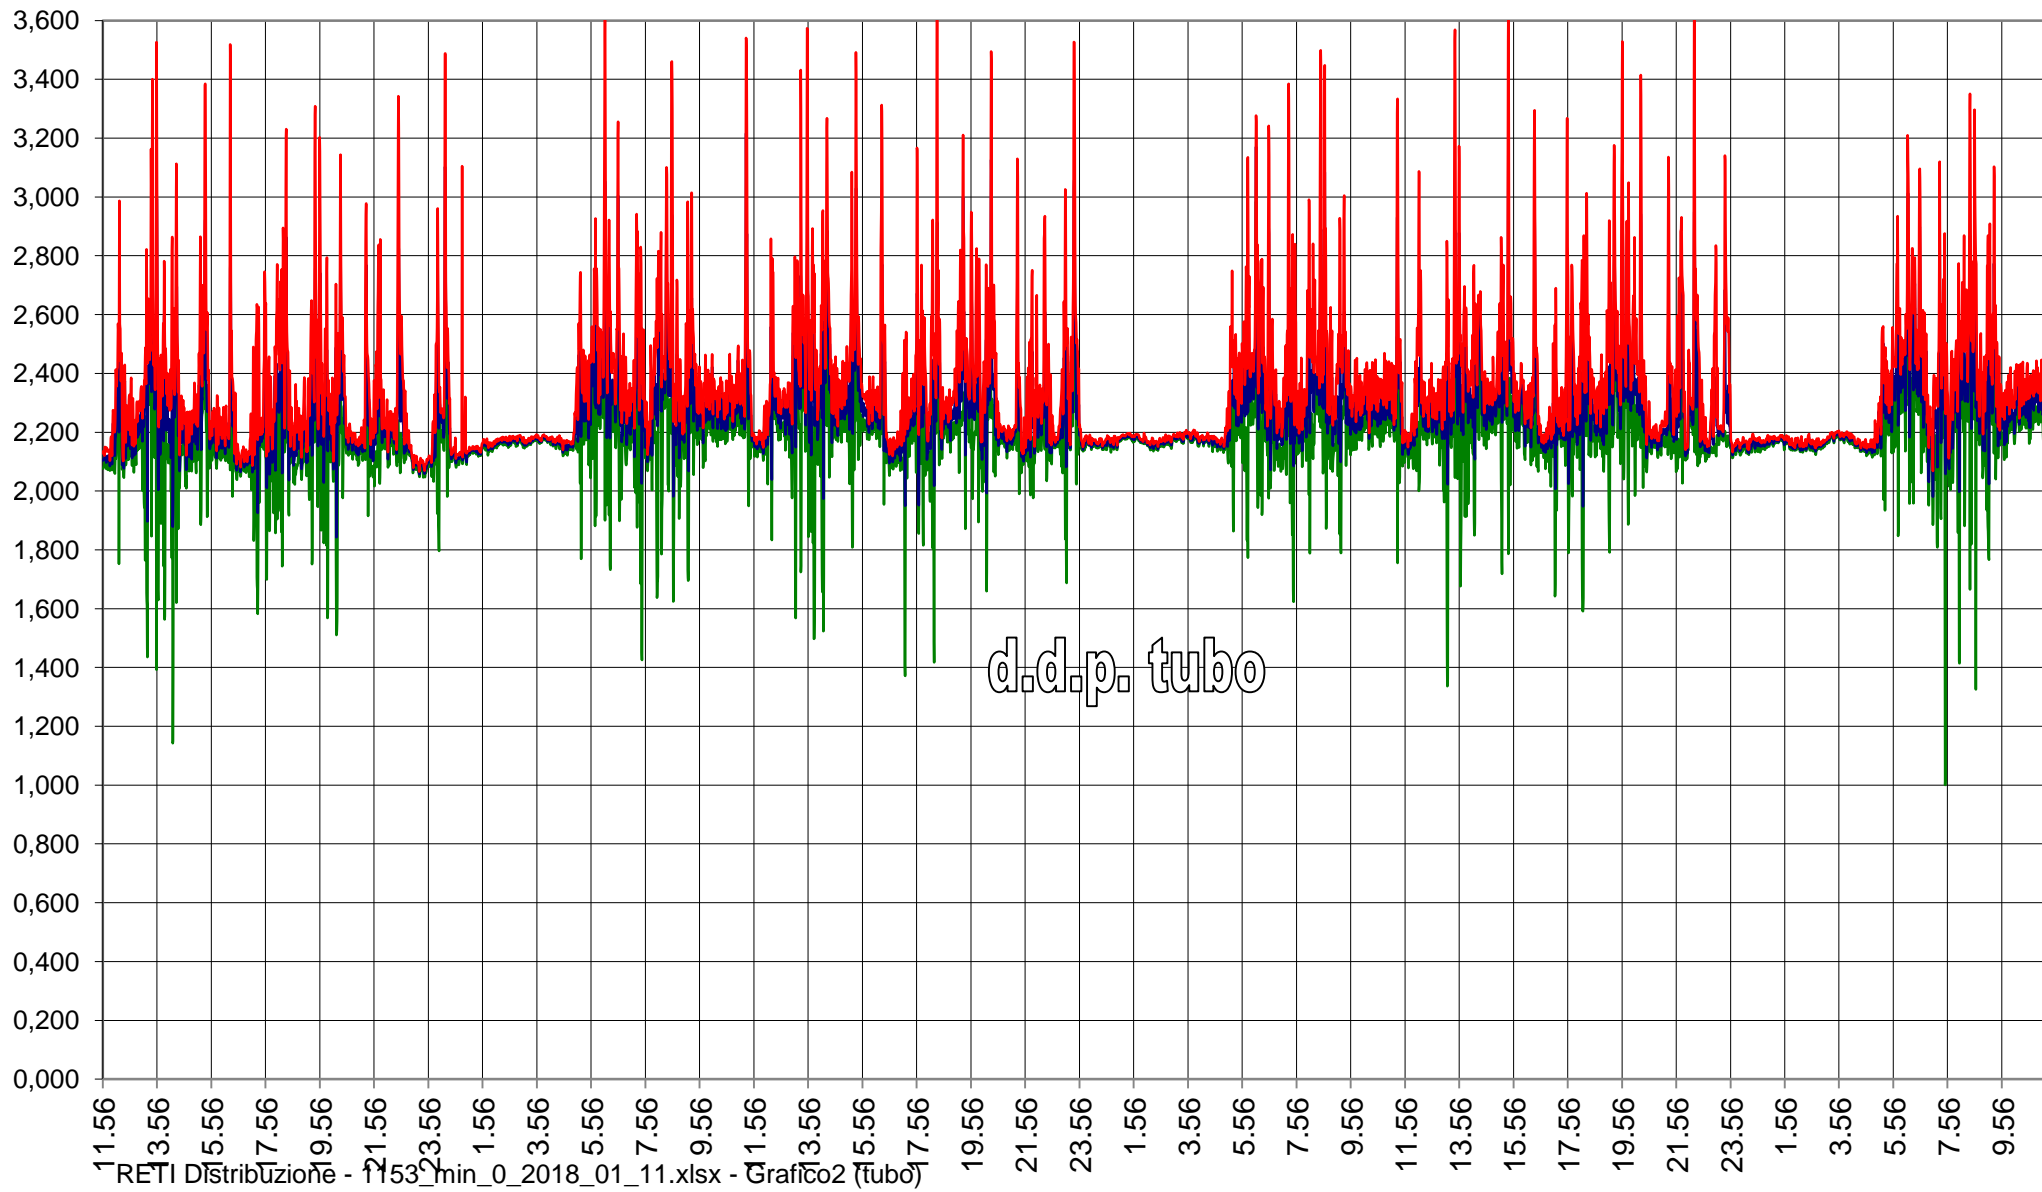

RTU1153 - AF12 - Ivrea Sacca Fs
ddp tubo MP e ddp guaina Volt negativi, valori min/secondo, max/secondo, medio/minuto dal 08/01/2018 al 11/01/2018

RTU1153 - AF12 - Ivrea Sacca Fs
ddp tubo MP Volt negativi, valori min/secondo, max/secondo, medio/minuto dal 08/01/2018 al 11/01/2018

RTU1153 - AF12 - Ivrea Sacca Fs
ddp guaina Volt negativi, valori min/secondo, max/secondo, medio/minuto dal 08/01/2018 al 11/01/2018

d.d.p. guaina