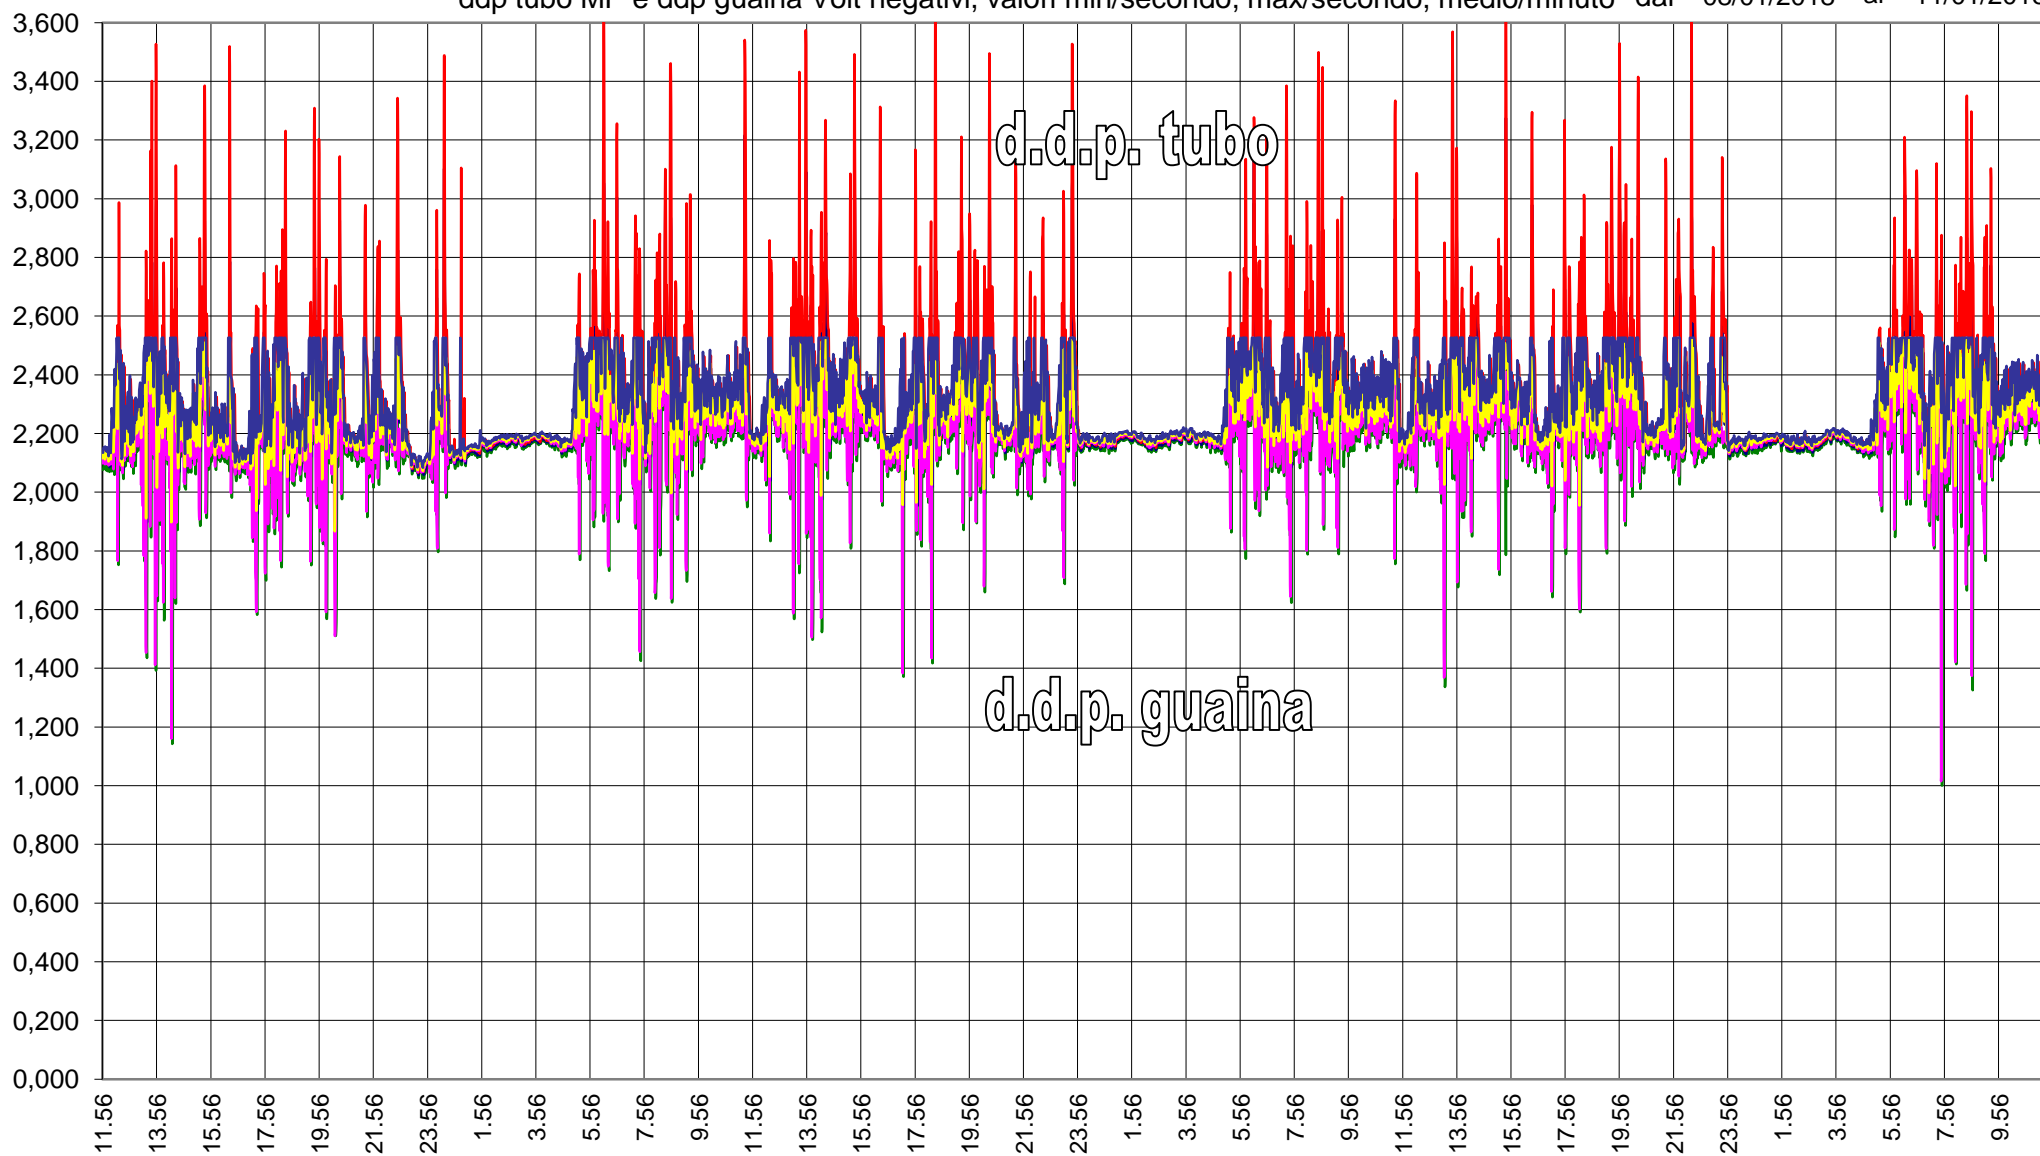

RTU1153 - AF12 - Ivrea Sacca Fs
ddp tubo MP e ddp guaina Volt negativi, valori min/secondo, max/secondo, medio/minuto dal 08/01/2018 al 11/01/2018

RTU1153 - AF12 - Ivrea Sacca Fs
ddp tubo MP Volt negativi, valori min/secondo, max/secondo, medio/minuto dal 08/01/2018 al 11/01/2018

RTU1153 - AF12 - Ivrea Sacca Fs
ddp guaina Volt negativi, valori min/secondo, max/secondo, medio/minuto dal 08/01/2018 al 11/01/2018

d.d.p. guaina