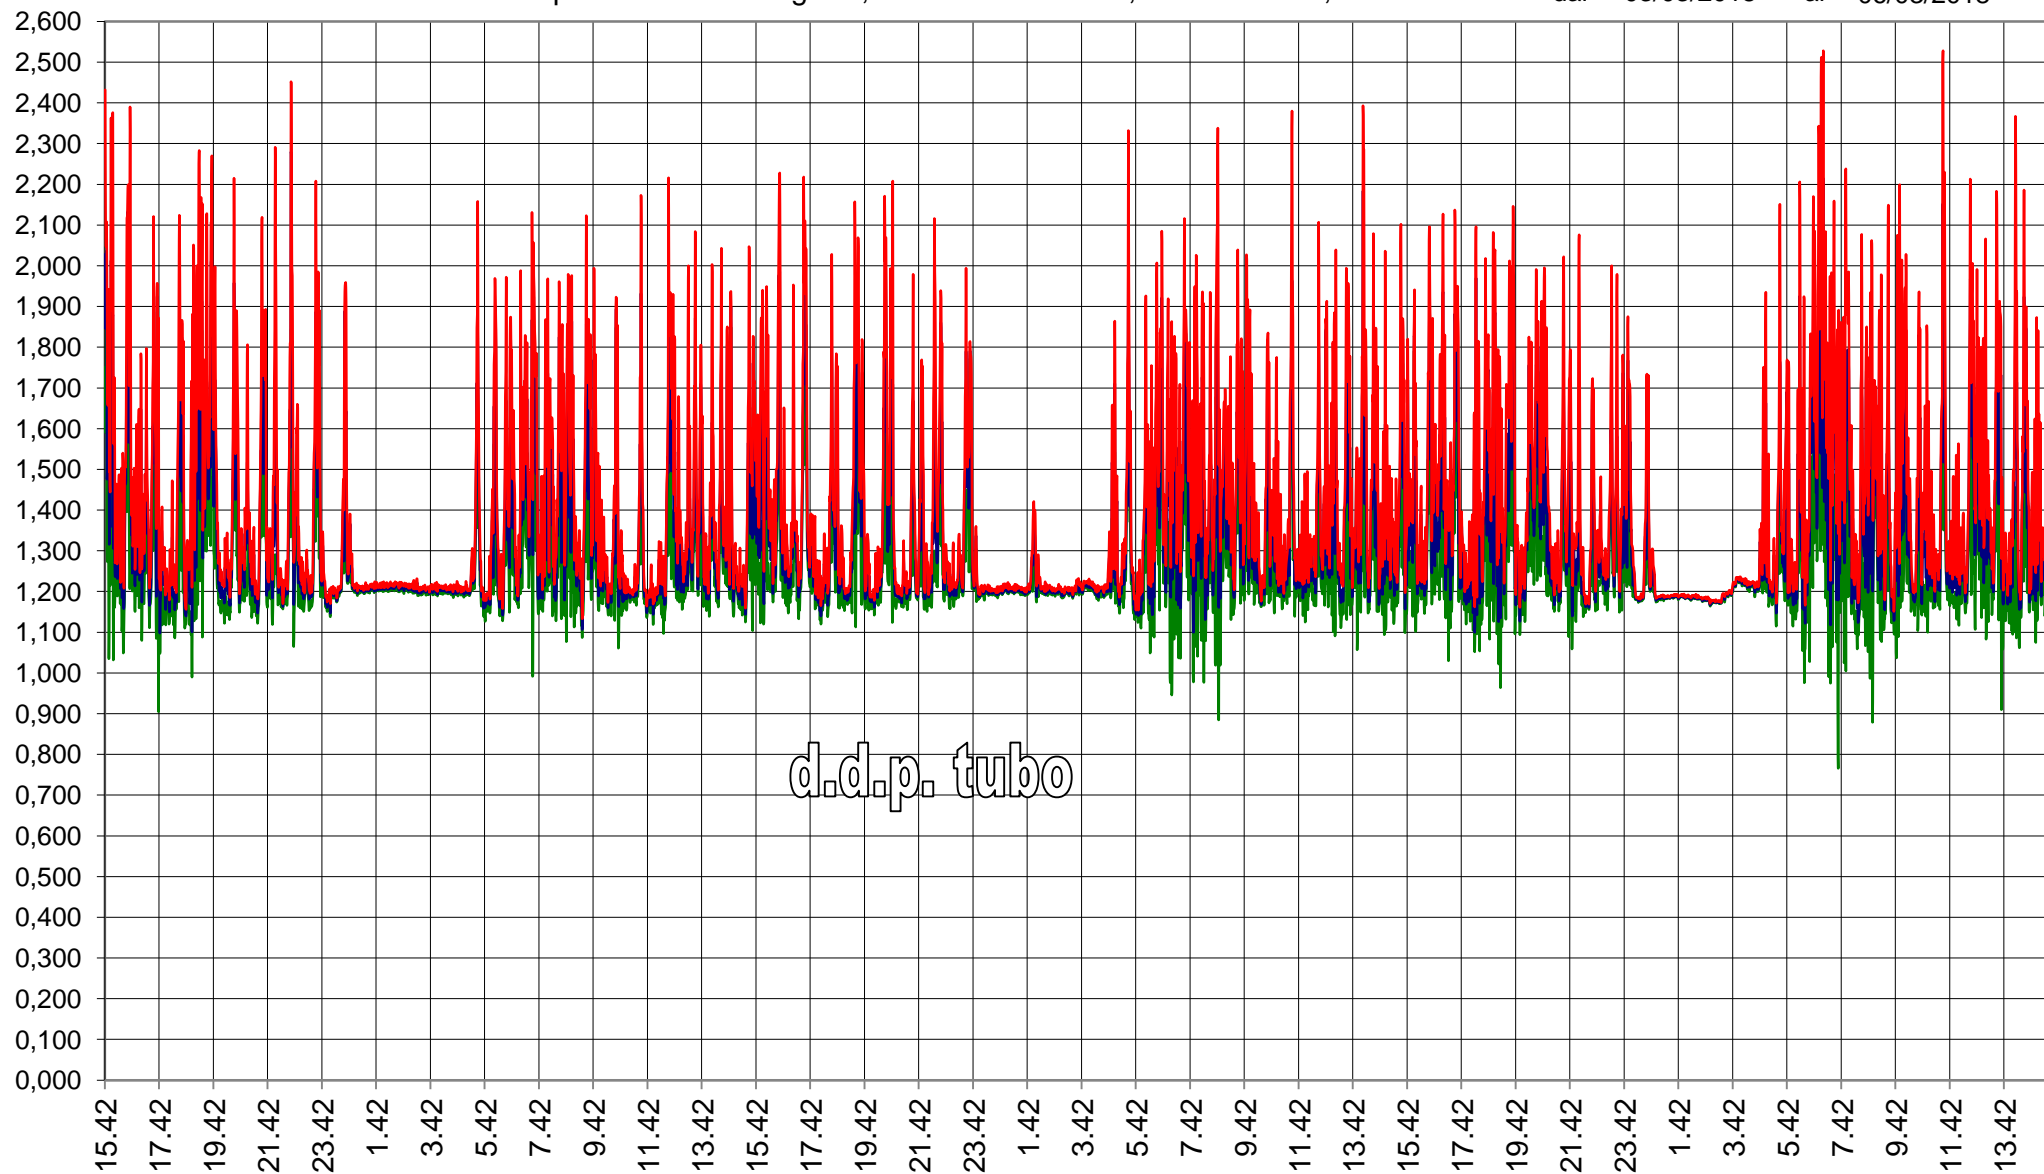

RTU1120 - AF11 A.RFI Saluggia - Attrav. Fs Via Canale Farini
ddp tubo MP e ddp guaina Volt negativi, valori min/secondo, max/secondo, medio/minuto dal 03/03/2018 al 06/03/2018

RTU1120 - AF11 A.RFI Saluggia - Attrav. Fs Via Canale Farini
ddp tubo MP Volt negativi, valori min/secondo, max/secondo, medio/minuto dal 03/03/2018 al 06/03/2018

RTU1120 - AF11 A.RFI Saluggia - Attrav. Fs Via Canale Farini
d.d.p. guaina Volt negativi, valori min/secondo, max/secondo, medio/minuto dal 03/03/2018 al 06/03/2018