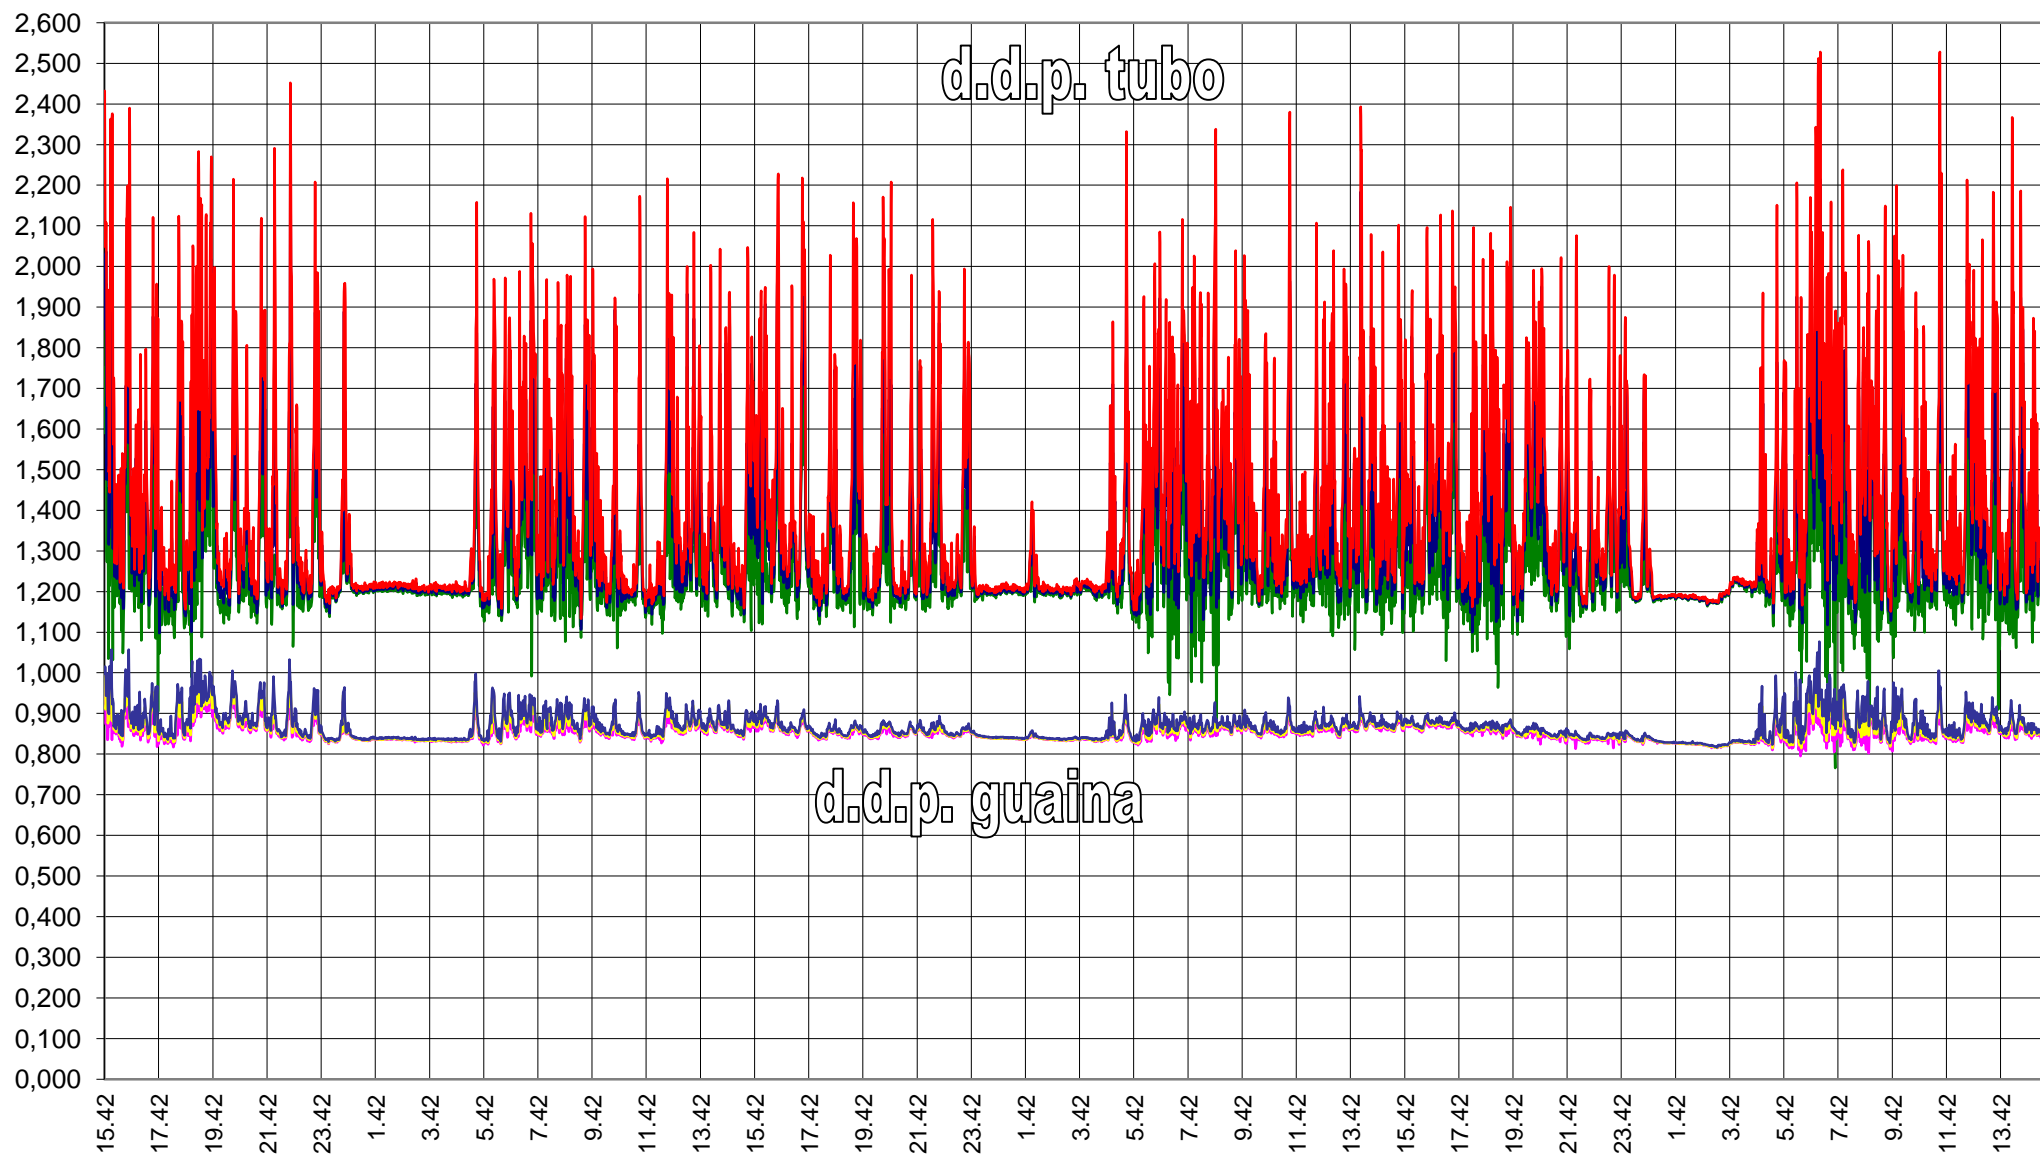

RTU1120 - AF11 A.RFI Saluggia - Attrav. Fs Via Canale Farini
ddp tubo MP e ddp guaina Volt negativi, valori min/secondo, max/secondo, medio/minuto dal 03/03/2018 al 06/03/2018

RTU1120 - AF11 A.RFI Saluggia - Attrav. Fs Via Canale Farini
ddp tubo MP Volt negativi, valori min/secondo, max/secondo, medio/minuto dal 03/03/2018 al 06/03/2018

RTU1120 - AF11 A.RFI Saluggia - Attrav. Fs Via Canale Farini
d.d.p. guaina Volt negativi, valori min/secondo, max/secondo, medio/minuto dal 03/03/2018 al 06/03/2018