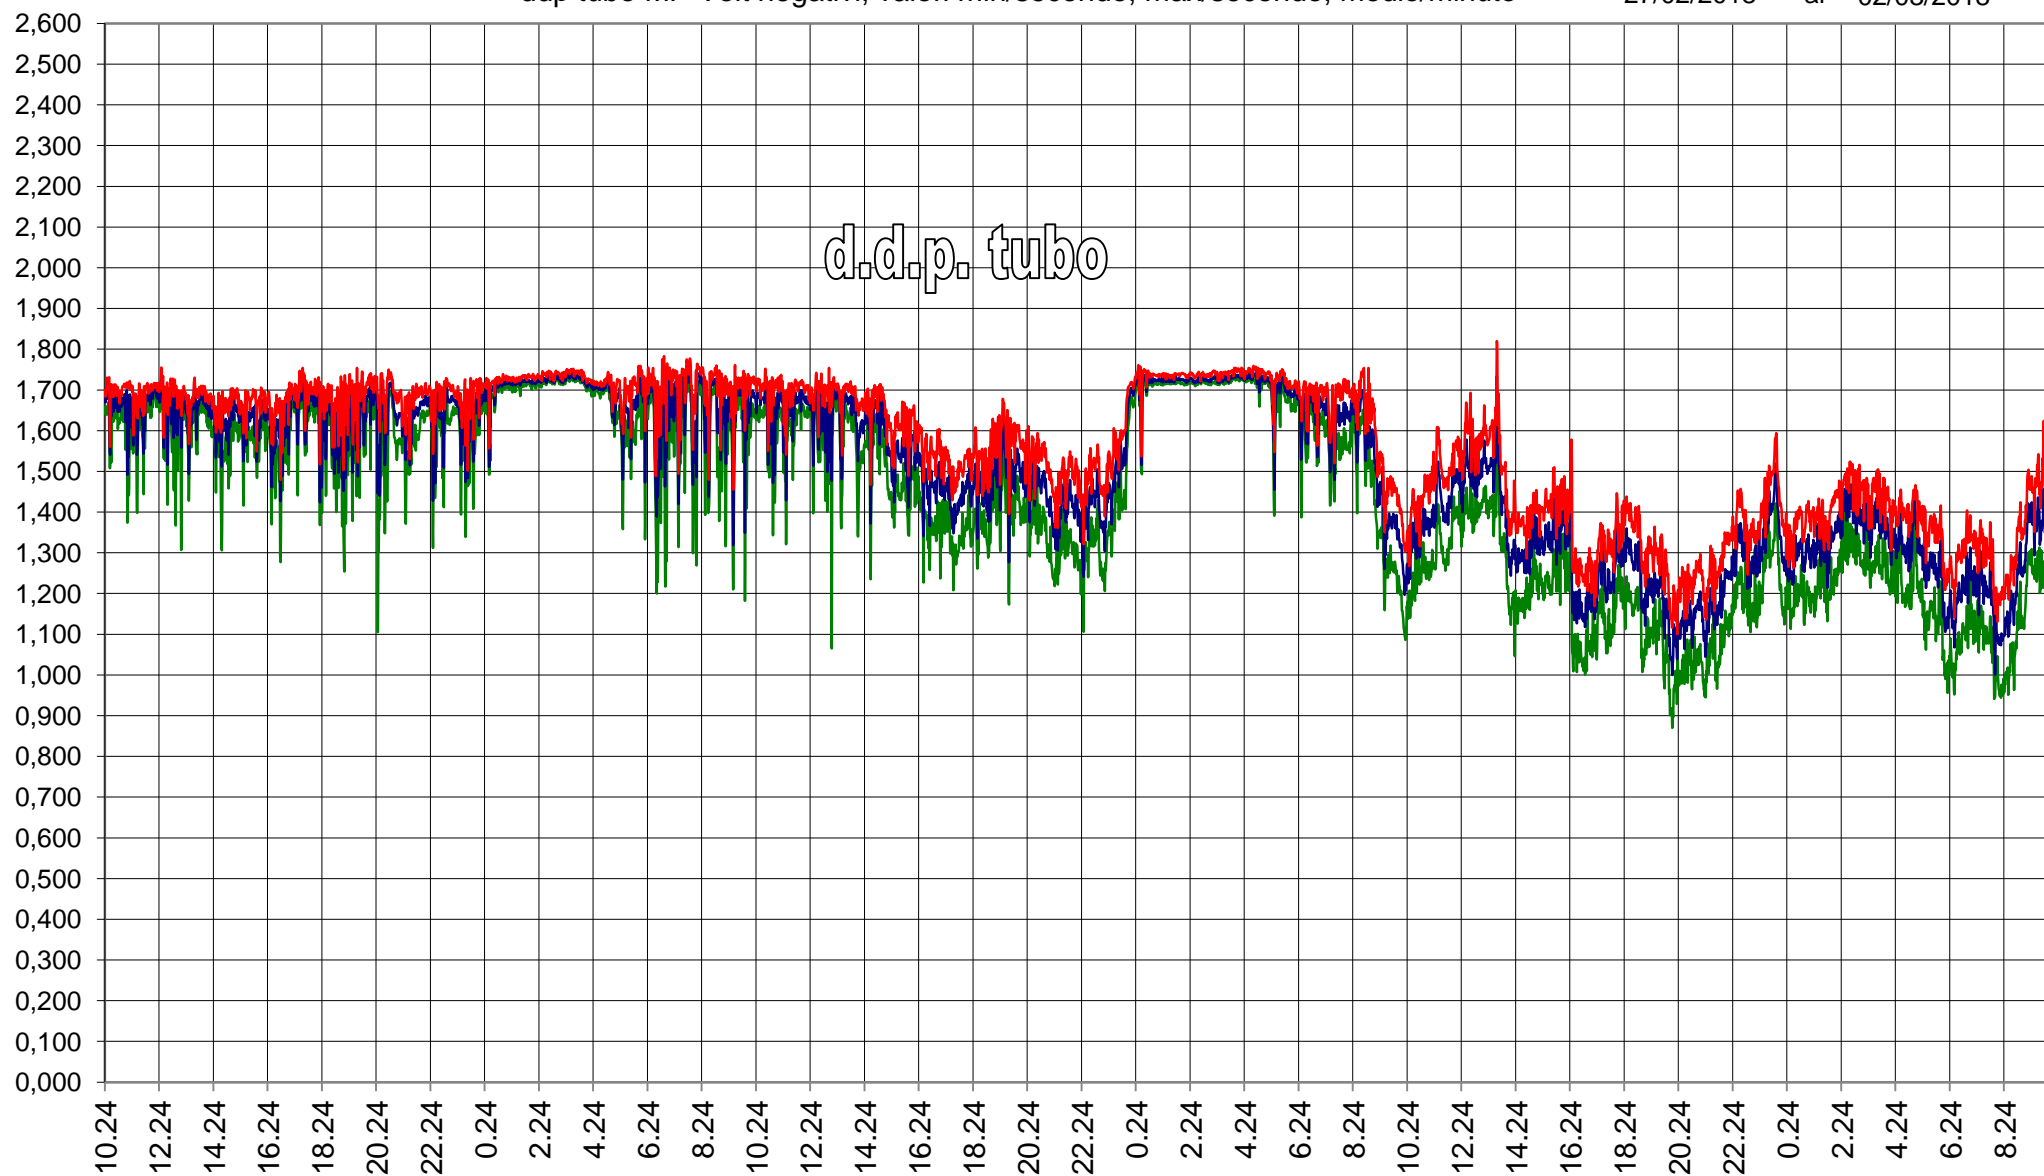

RTU1121 - AF10 A.RFI Saluggia 2

ddp tubo MP e ddp guaina Volt negativi, valori min/secondo, max/secondo, medio/minuto dal 27/02/2018 al 02/03/2018

RTU1121 - AF10 A.RFI Saluggia 2
ddp tubo MP Volt negativi, valori min/secondo, max/secondo, medio/minuto dal 27/02/2018 al 02/03/2018

RTU1121 - AF10 A.RFI Saluggia 2
d.d.p. guaina Volt negativi, valori min/secondo, max/secondo, medio/minuto dal 27/02/2018 al 02/03/2018