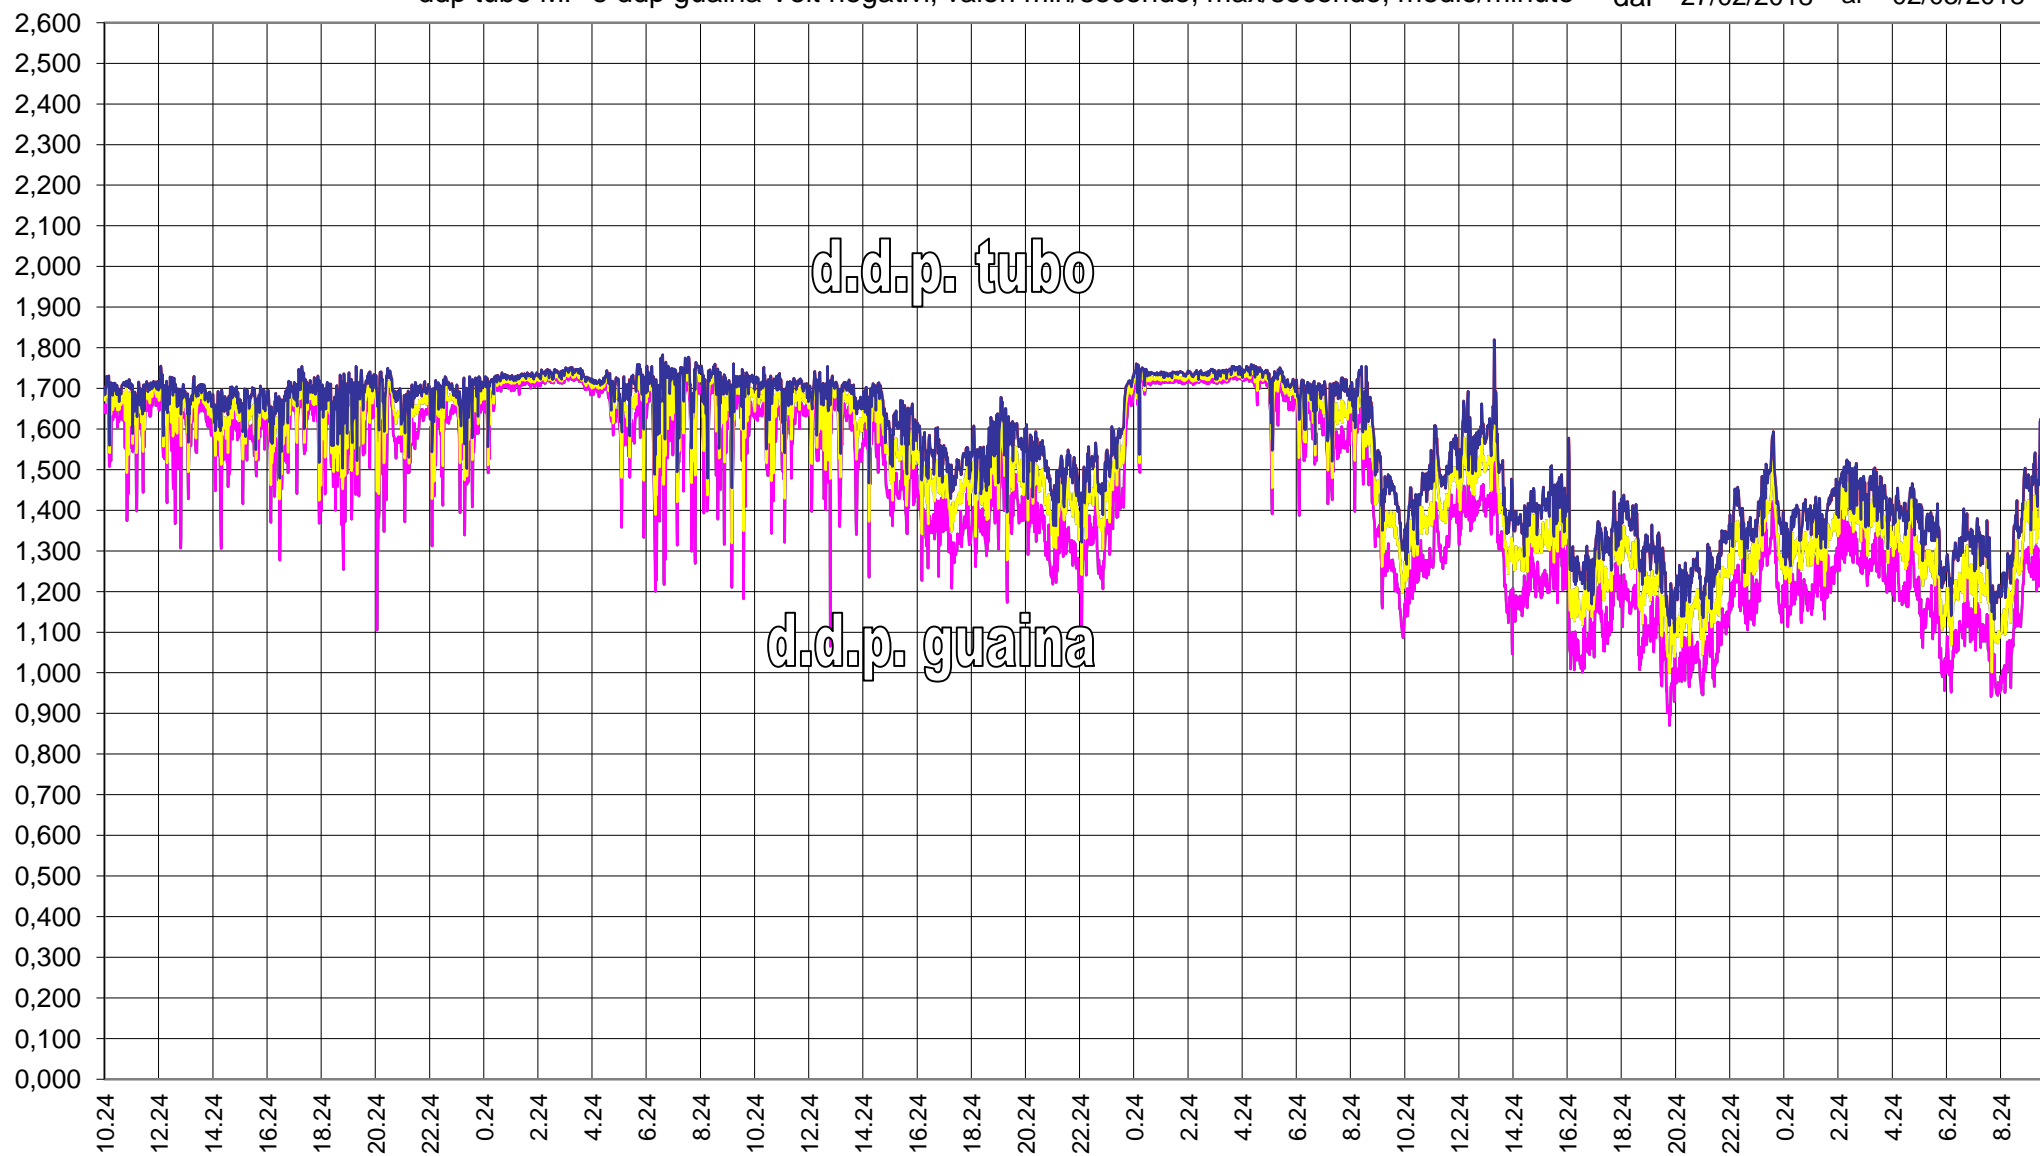

RTU1121 - AF10 A.RFI Saluggia 2

ddp tubo MP e ddp guaina Volt negativi, valori min/secondo, max/secondo, medio/minuto dal 27/02/2018 al 02/03/2018

RTU1121 - AF10 A.RFI Saluggia 2
ddp tubo MP Volt negativi, valori min/secondo, max/secondo, medio/minuto dal 27/02/2018 al 02/03/2018

RTU1121 - AF10 A.RFI Saluggia 2
d.d.p. guaina Volt negativi, valori min/secondo, max/secondo, medio/minuto dal 27/02/2018 al 02/03/2018