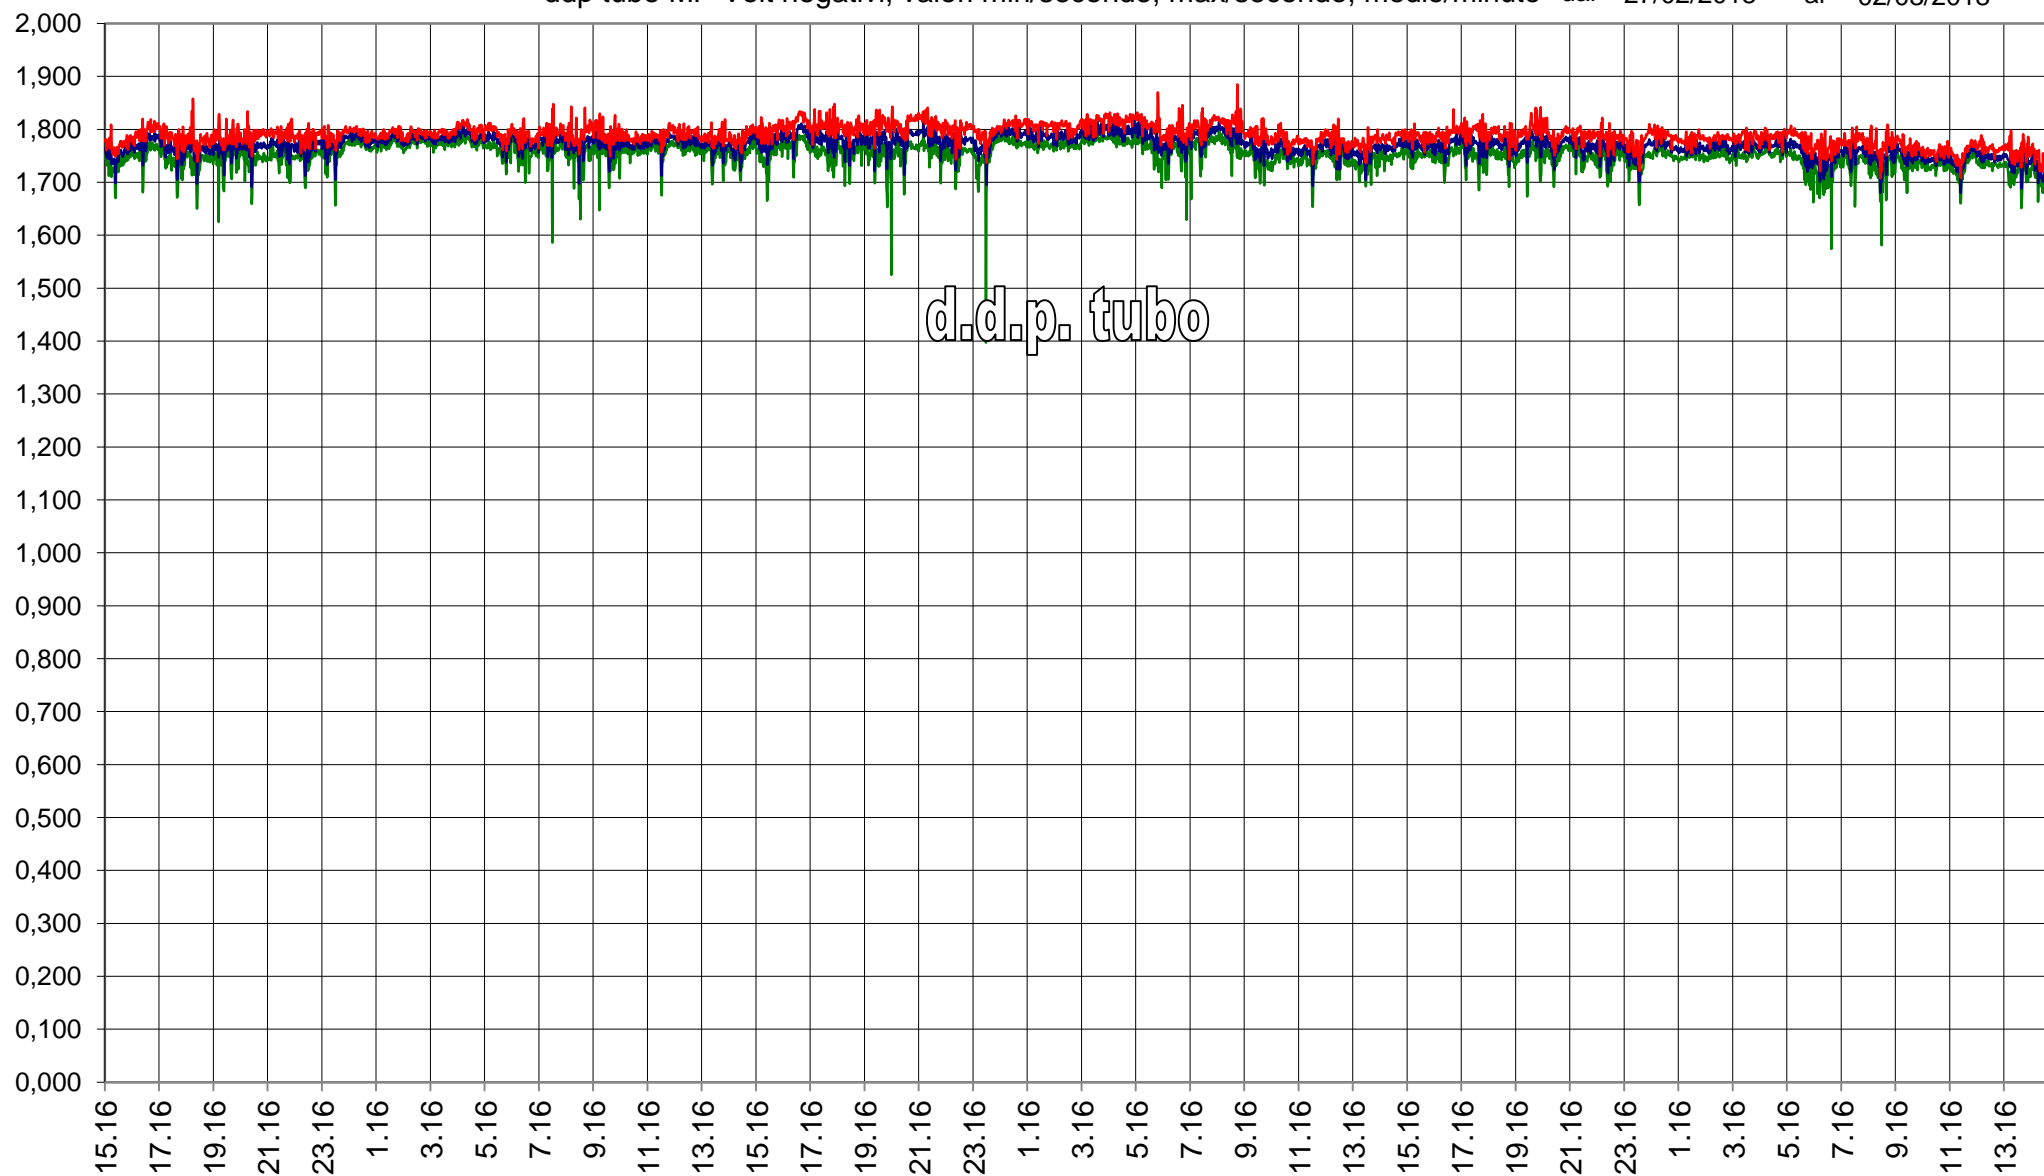

RTU1131 - AF09 A.RFI Quincinetto Fs
ddp tubo MP e ddp guaina Volt negativi, valori min/secondo, max/secondo, medio/minuto dal 27/02/2018 al 02/03/2018

RTU1131 - AF09 A.RFI Quincinetto Fs
ddp tubo MP Volt negativi, valori min/secondo, max/secondo, medio/minuto dal 27/02/2018 al 02/03/2018

RTU1131 - AF09 A.RFI Quincinetto Fs
d.d.p. guaina Volt negativi, valori min/secondo, max/secondo, medio/minuto dal 27/02/2018 al 02/03/2018