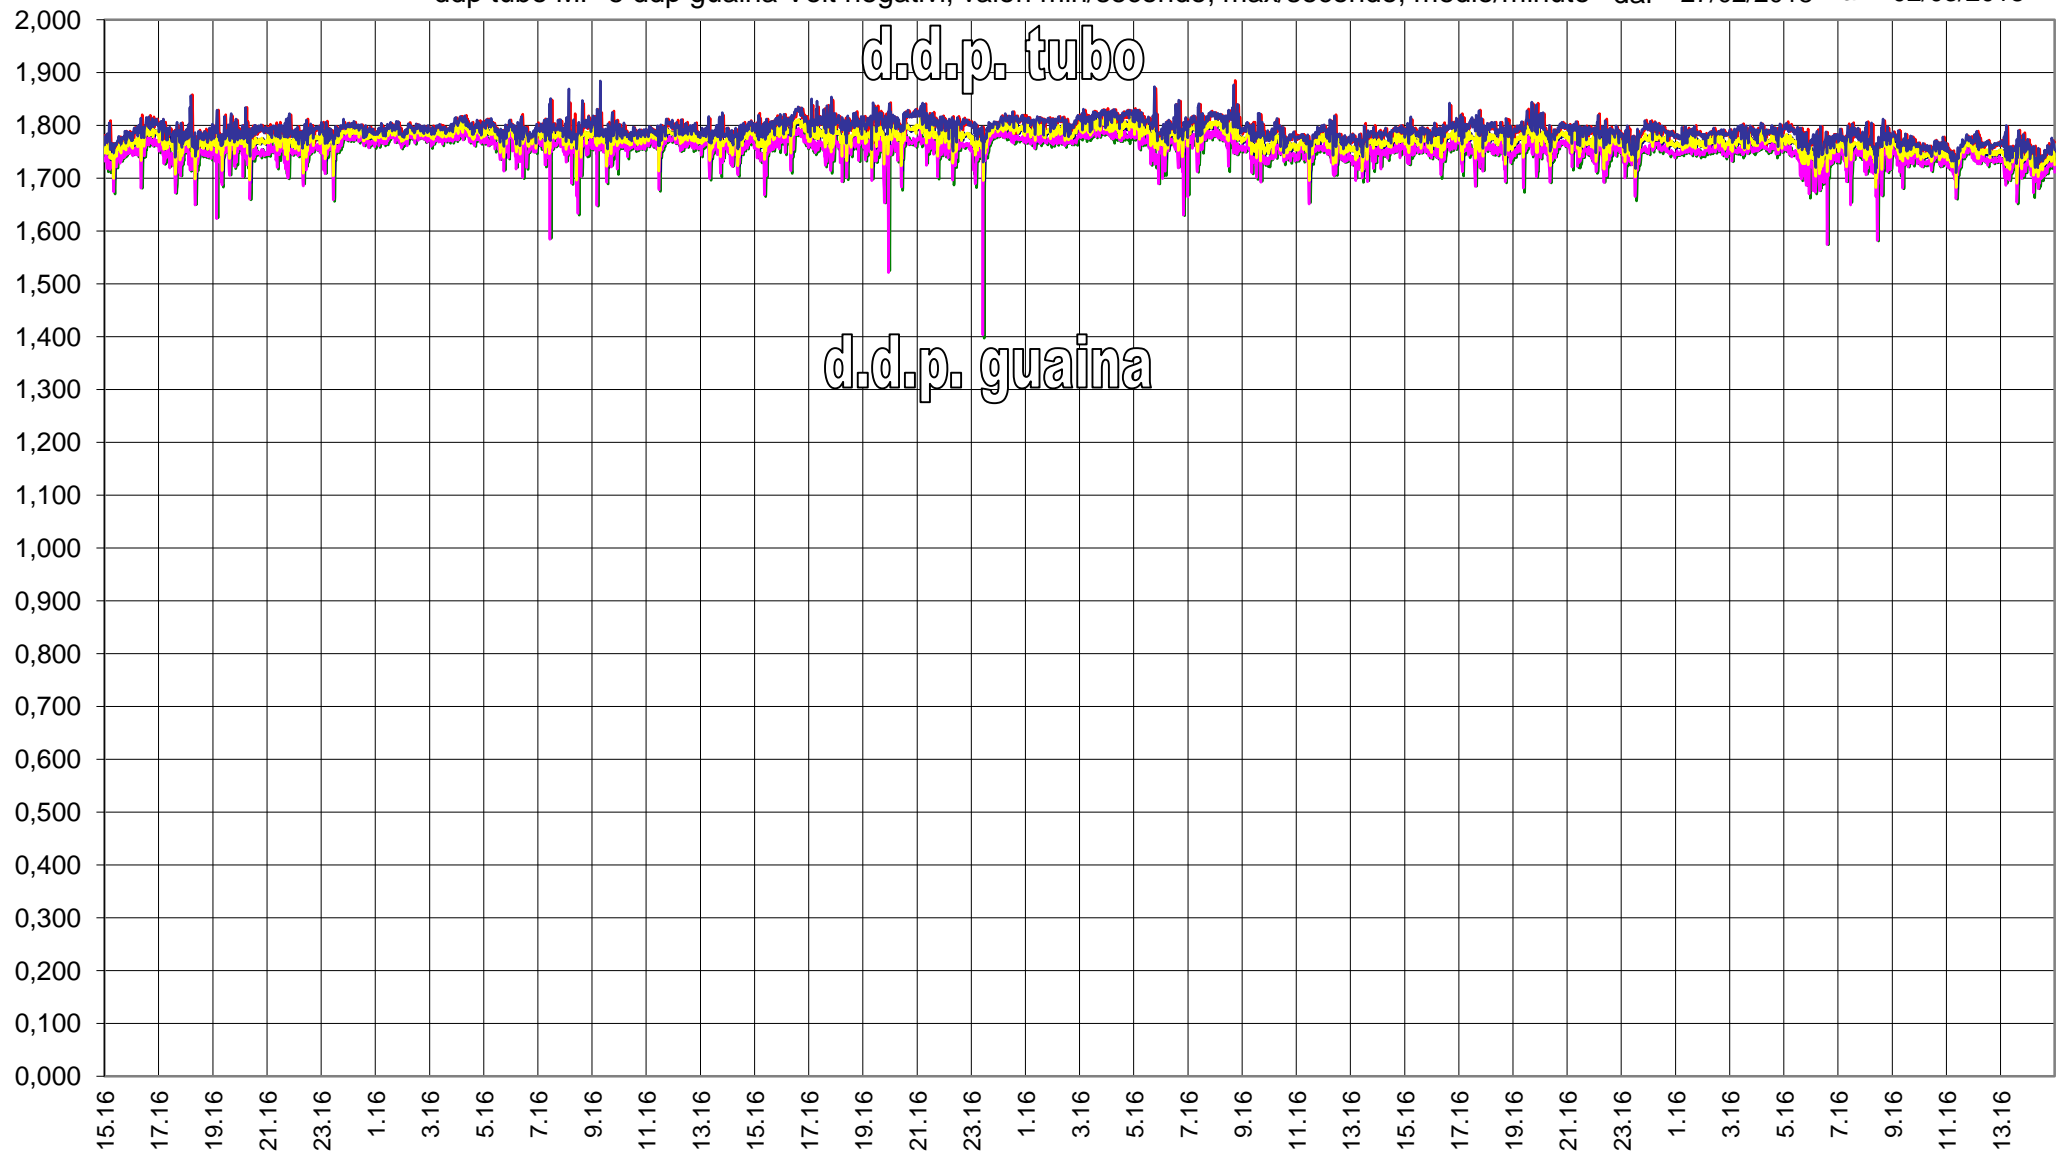

RTU1131 - AF09 A.RFI Quincinetto Fs
ddp tubo MP e ddp guaina Volt negativi, valori min/secondo, max/secondo, medio/minuto dal 27/02/2018 al 02/03/2018

RTU1131 - AF09 A.RFI Quincinetto Fs
ddp tubo MP Volt negativi, valori min/secondo, max/secondo, medio/minuto dal 27/02/2018 al 02/03/2018

RTU1131 - AF09 A.RFI Quincinetto Fs
d.d.p. guaina Volt negativi, valori min/secondo, max/secondo, medio/minuto dal 27/02/2018 al 02/03/2018