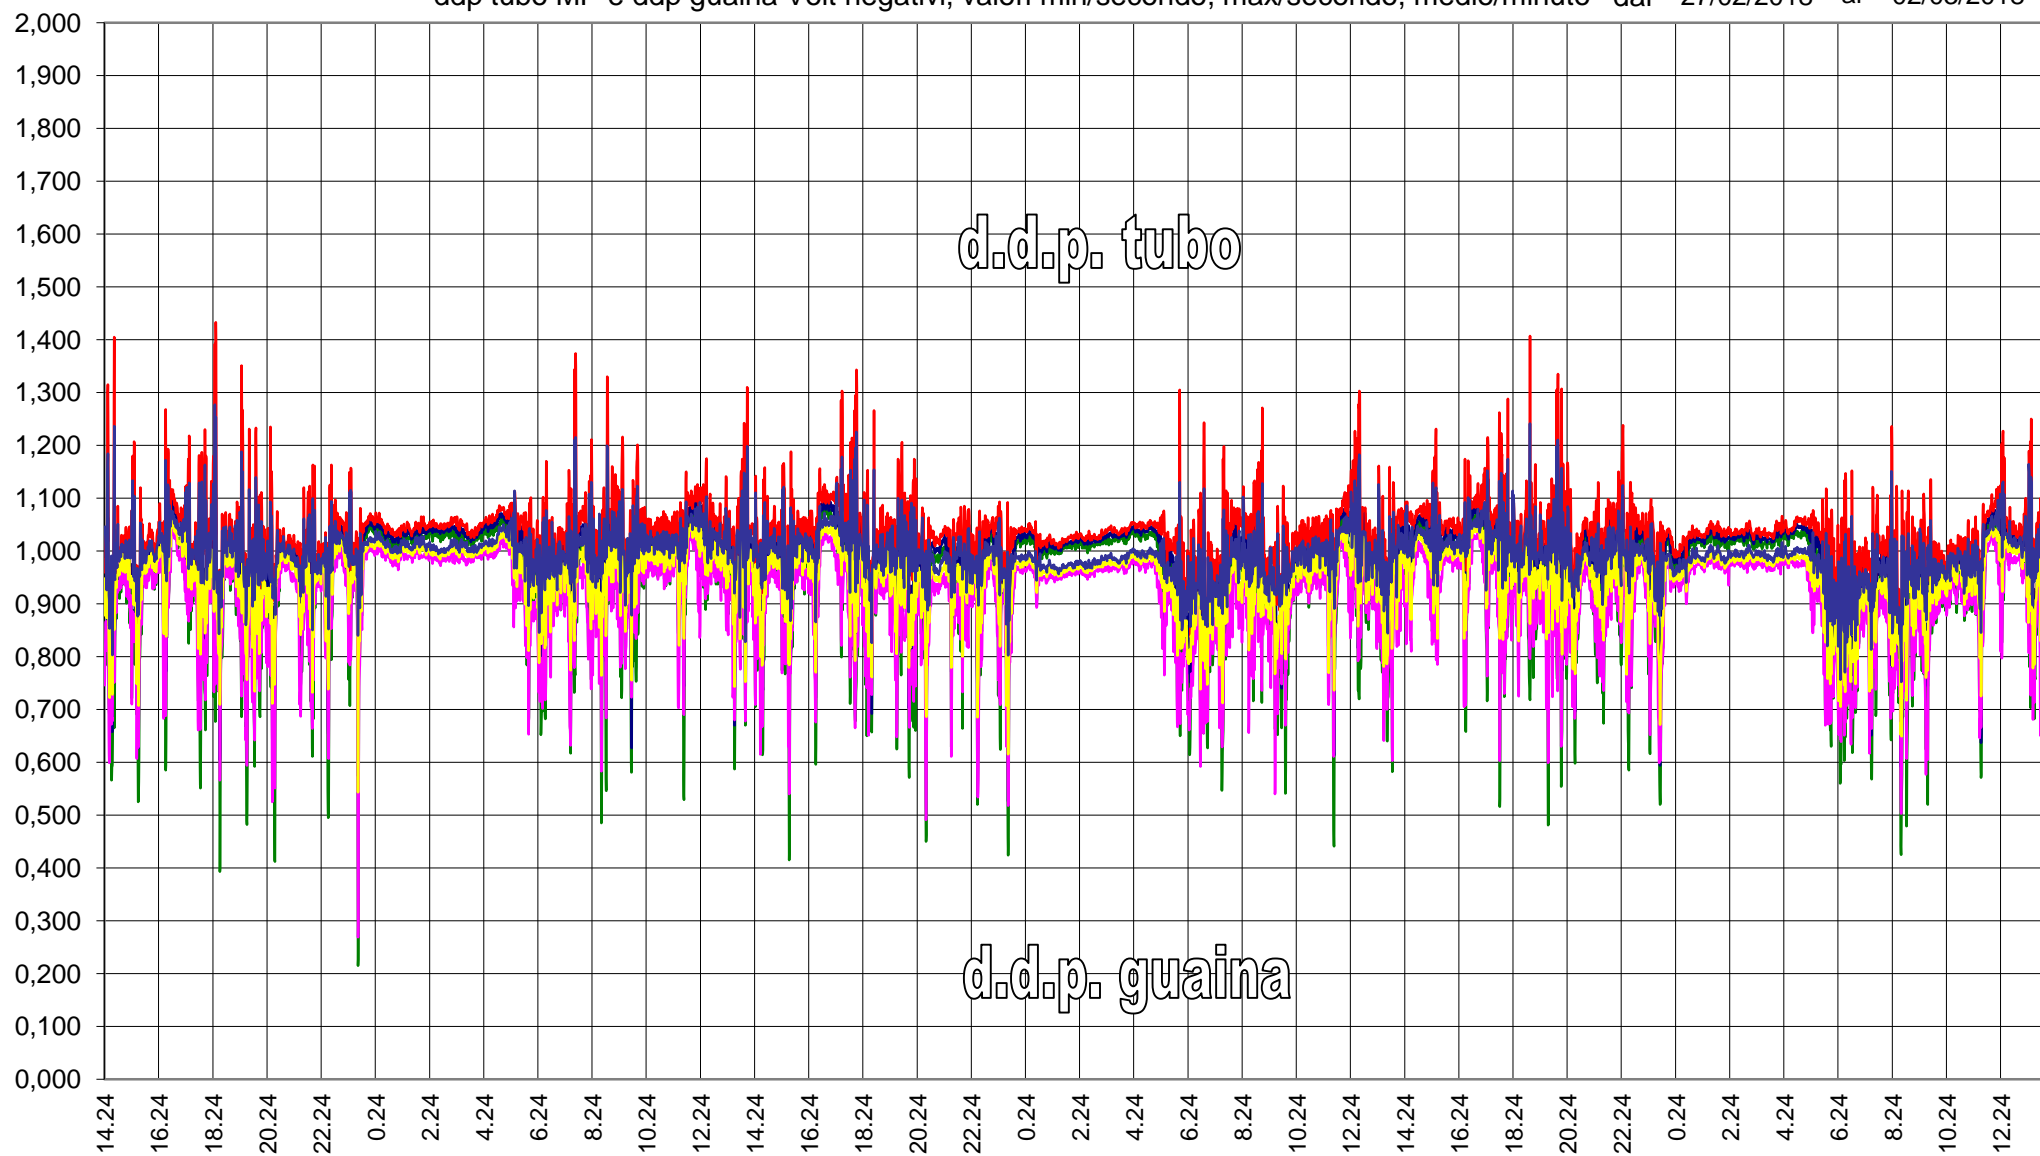

RTU1127 - AF07 A.RFI Borgofranco - Campagnola Fs
ddp tubo MP e ddp guaina Volt negativi, valori min/secondo, max/secondo, medio/minuto dal 27/02/2018 al 02/03/2018

RTU1127 - AF07 A.RFI Borgofranco - Campagnola Fs
ddp tubo MP Volt negativi, valori min/secondo, max/secondo, medio/minuto dal 27/02/2018 al 02/03/2018

RTU1127 - AF07 A.RFI Borgofranco - Campagnola Fs

d.d.p. guaina Volt negativi, valori min/secondo, max/secondo, medio/minuto

dal 27/02/2018 al 02/03/2018