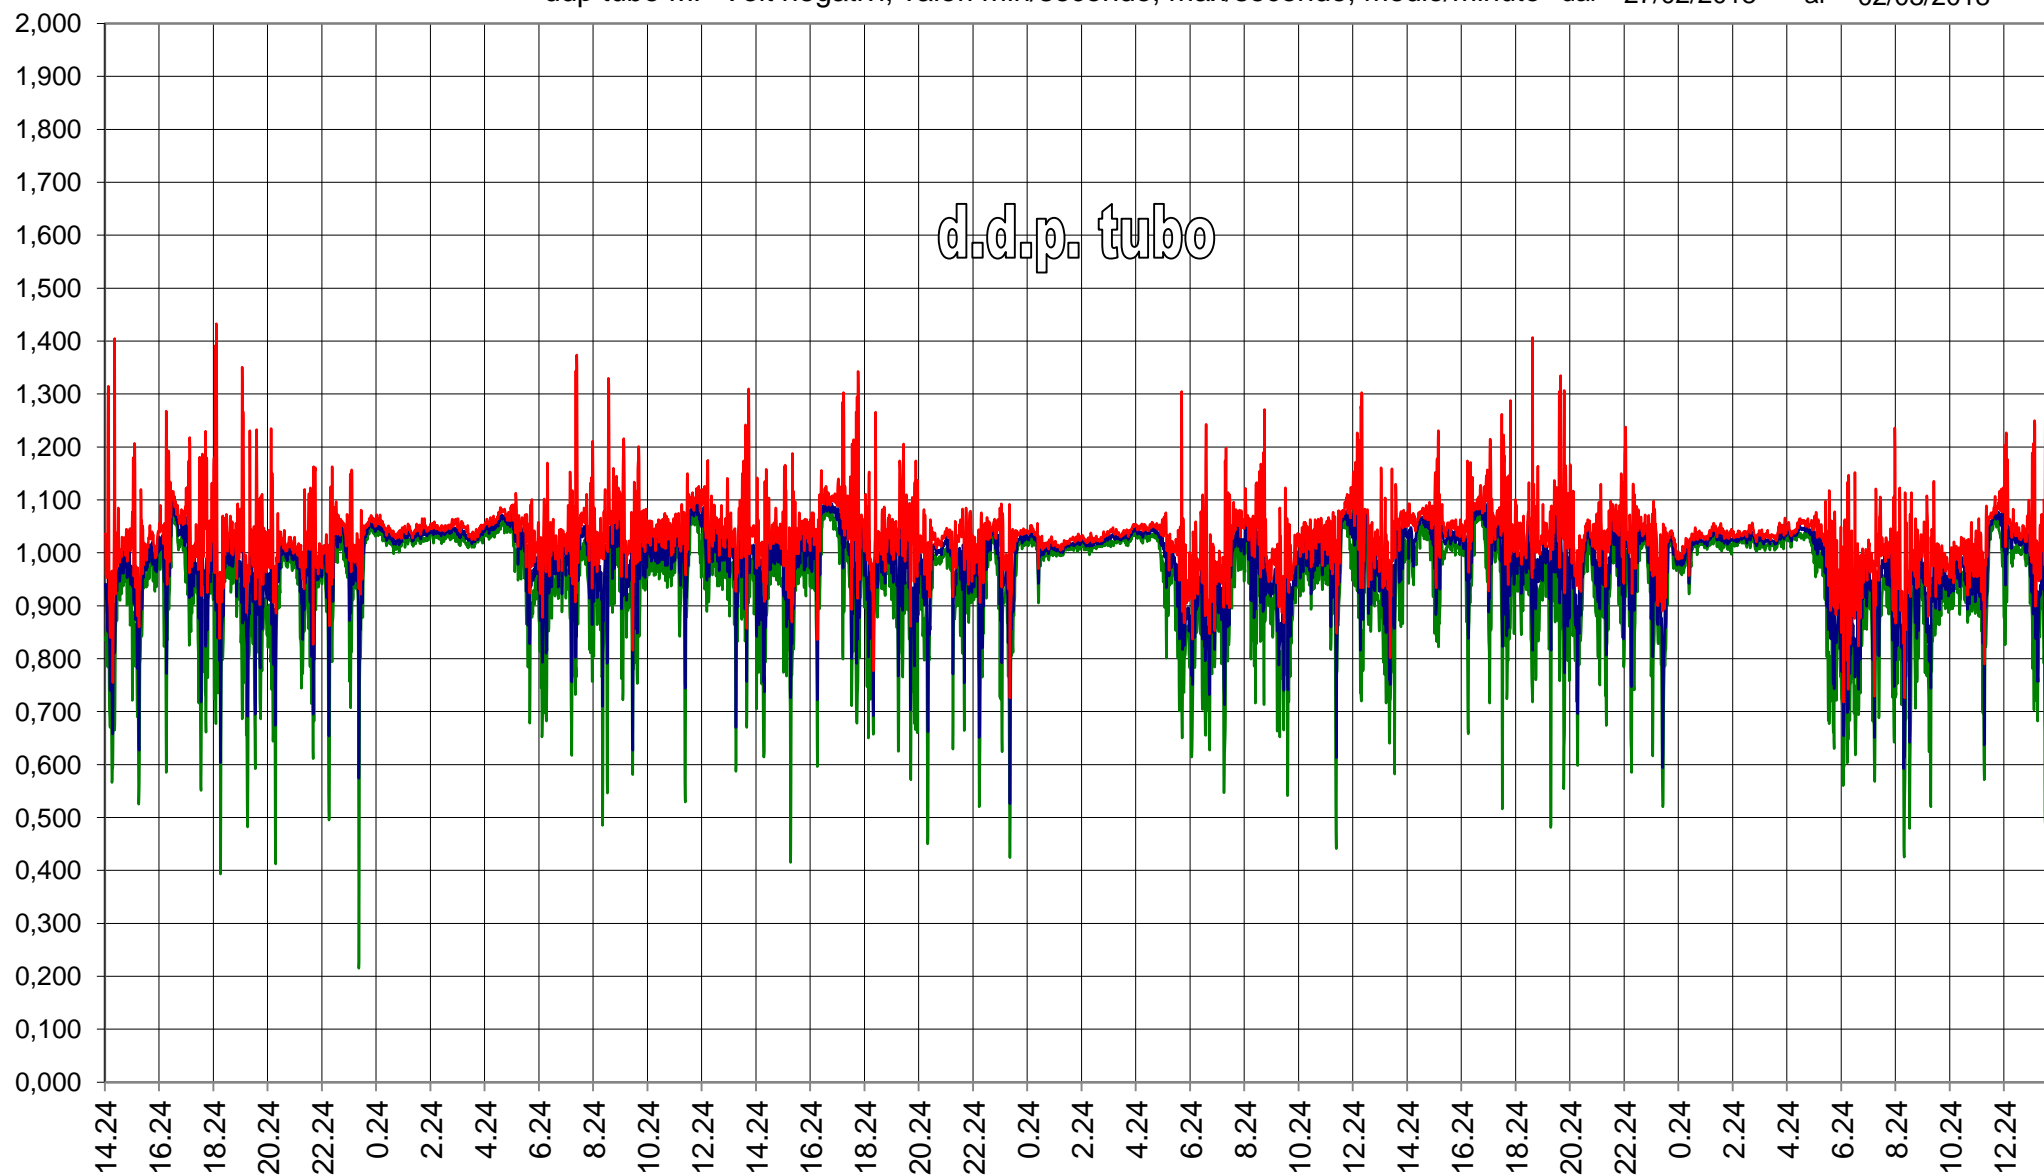

RTU1127 - AF07 A.RFI Borgofranco - Campagnola Fs
ddp tubo MP e ddp guaina Volt negativi, valori min/secondo, max/secondo, medio/minuto dal 27/02/2018 al 02/03/2018

RTU1127 - AF07 A.RFI Borgofranco - Campagnola Fs
ddp tubo MP Volt negativi, valori min/secondo, max/secondo, medio/minuto dal 27/02/2018 al 02/03/2018

RTU1127 - AF07 A.RFI Borgofranco - Campagnola Fs

d.d.p. guaina Volt negativi, valori min/secondo, max/secondo, medio/minuto

dal 27/02/2018 al 02/03/2018