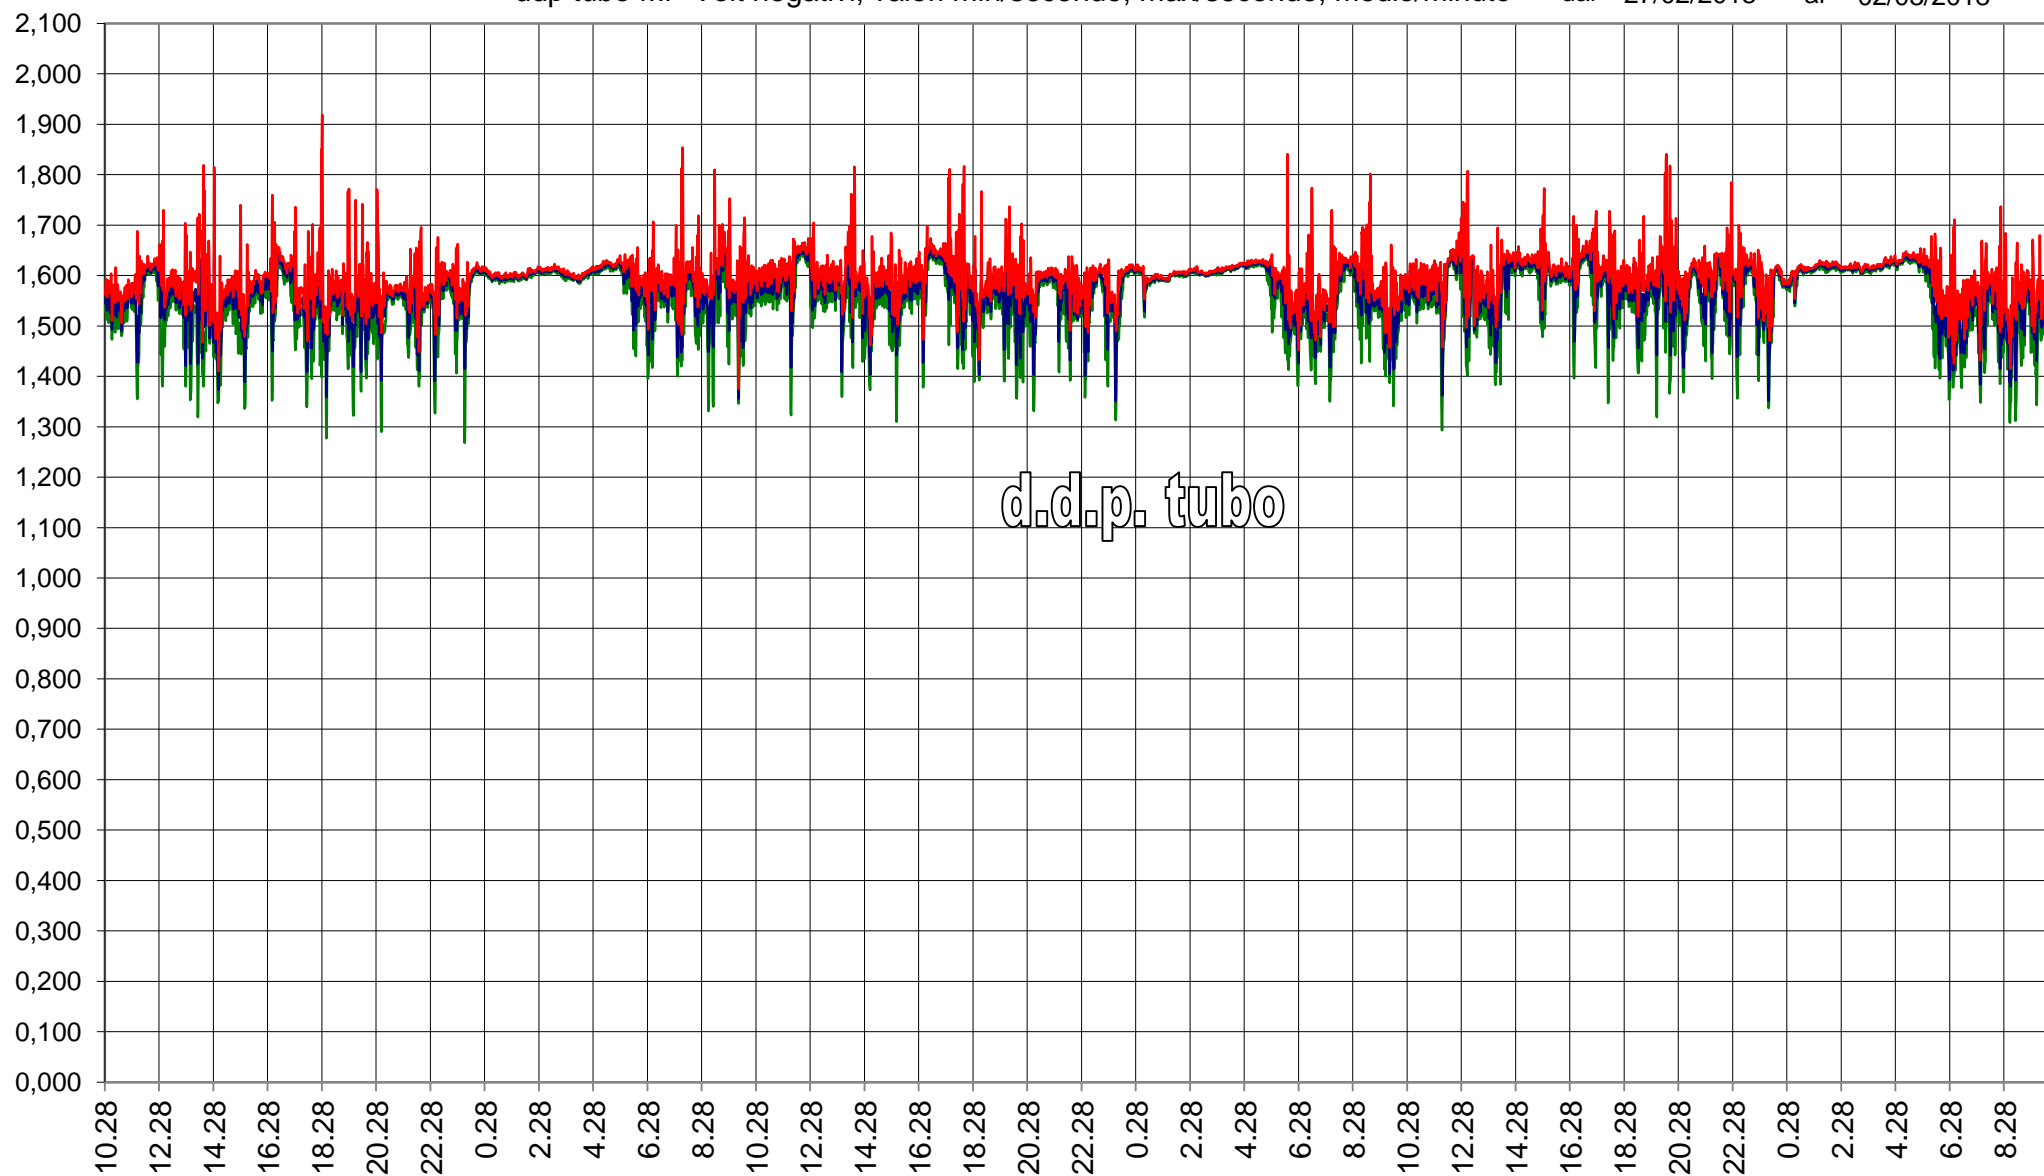

RTU1163 - AF06 - A.RFI Borgofranco - Via Torinos
ddp tubo MP e ddp guaina Volt negativi, valori min/secondo, max/secondo, medio/minuto dal 27/02/2018 al 02/03/2018

RTU1163 - AF06 - A.RFI Borgofranco - Via Torino
ddp tubo MP Volt negativi, valori min/secondo, max/secondo, medio/minuto dal 27/02/2018 al 02/03/2018

RTU1163 - AF06 - A.RFI Borgofranco - Via Torino
ddp guaina Volt negativi, valori min/secondo, max/secondo, medio/minuto dal 27/02/2018 al 02/03/2018