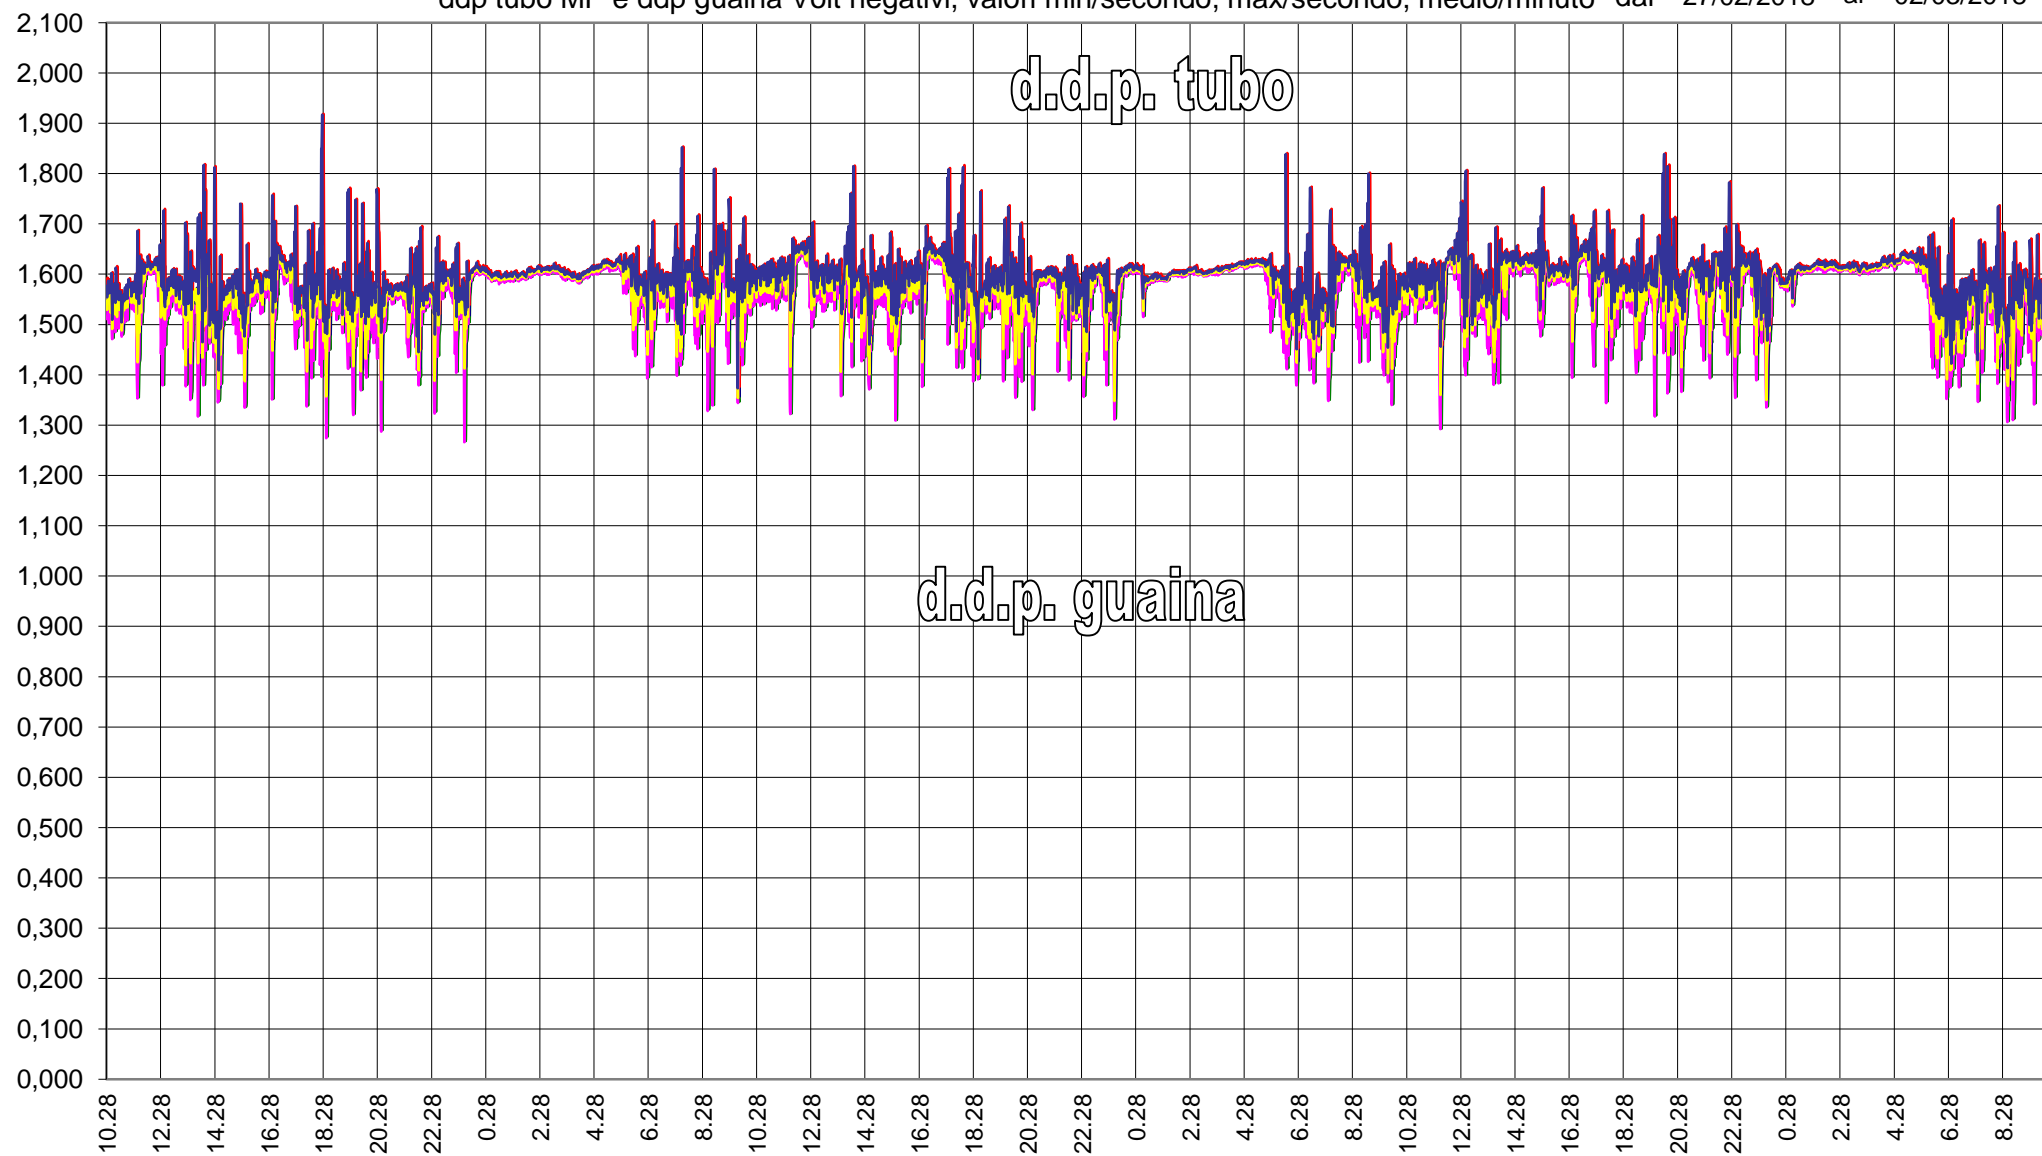

RTU1163 - AF06 - A.RFI Borgofranco - Via Torinos
ddp tubo MP e ddp guaina Volt negativi, valori min/secondo, max/secondo, medio/minuto dal 27/02/2018 al 02/03/2018

RTU1163 - AF06 - A.RFI Borgofranco - Via Torino
ddp tubo MP Volt negativi, valori min/secondo, max/secondo, medio/minuto dal 27/02/2018 al 02/03/2018

RTU1163 - AF06 - A.RFI Borgofranco - Via Torino
ddp guaina Volt negativi, valori min/secondo, max/secondo, medio/minuto dal 27/02/2018 al 02/03/2018