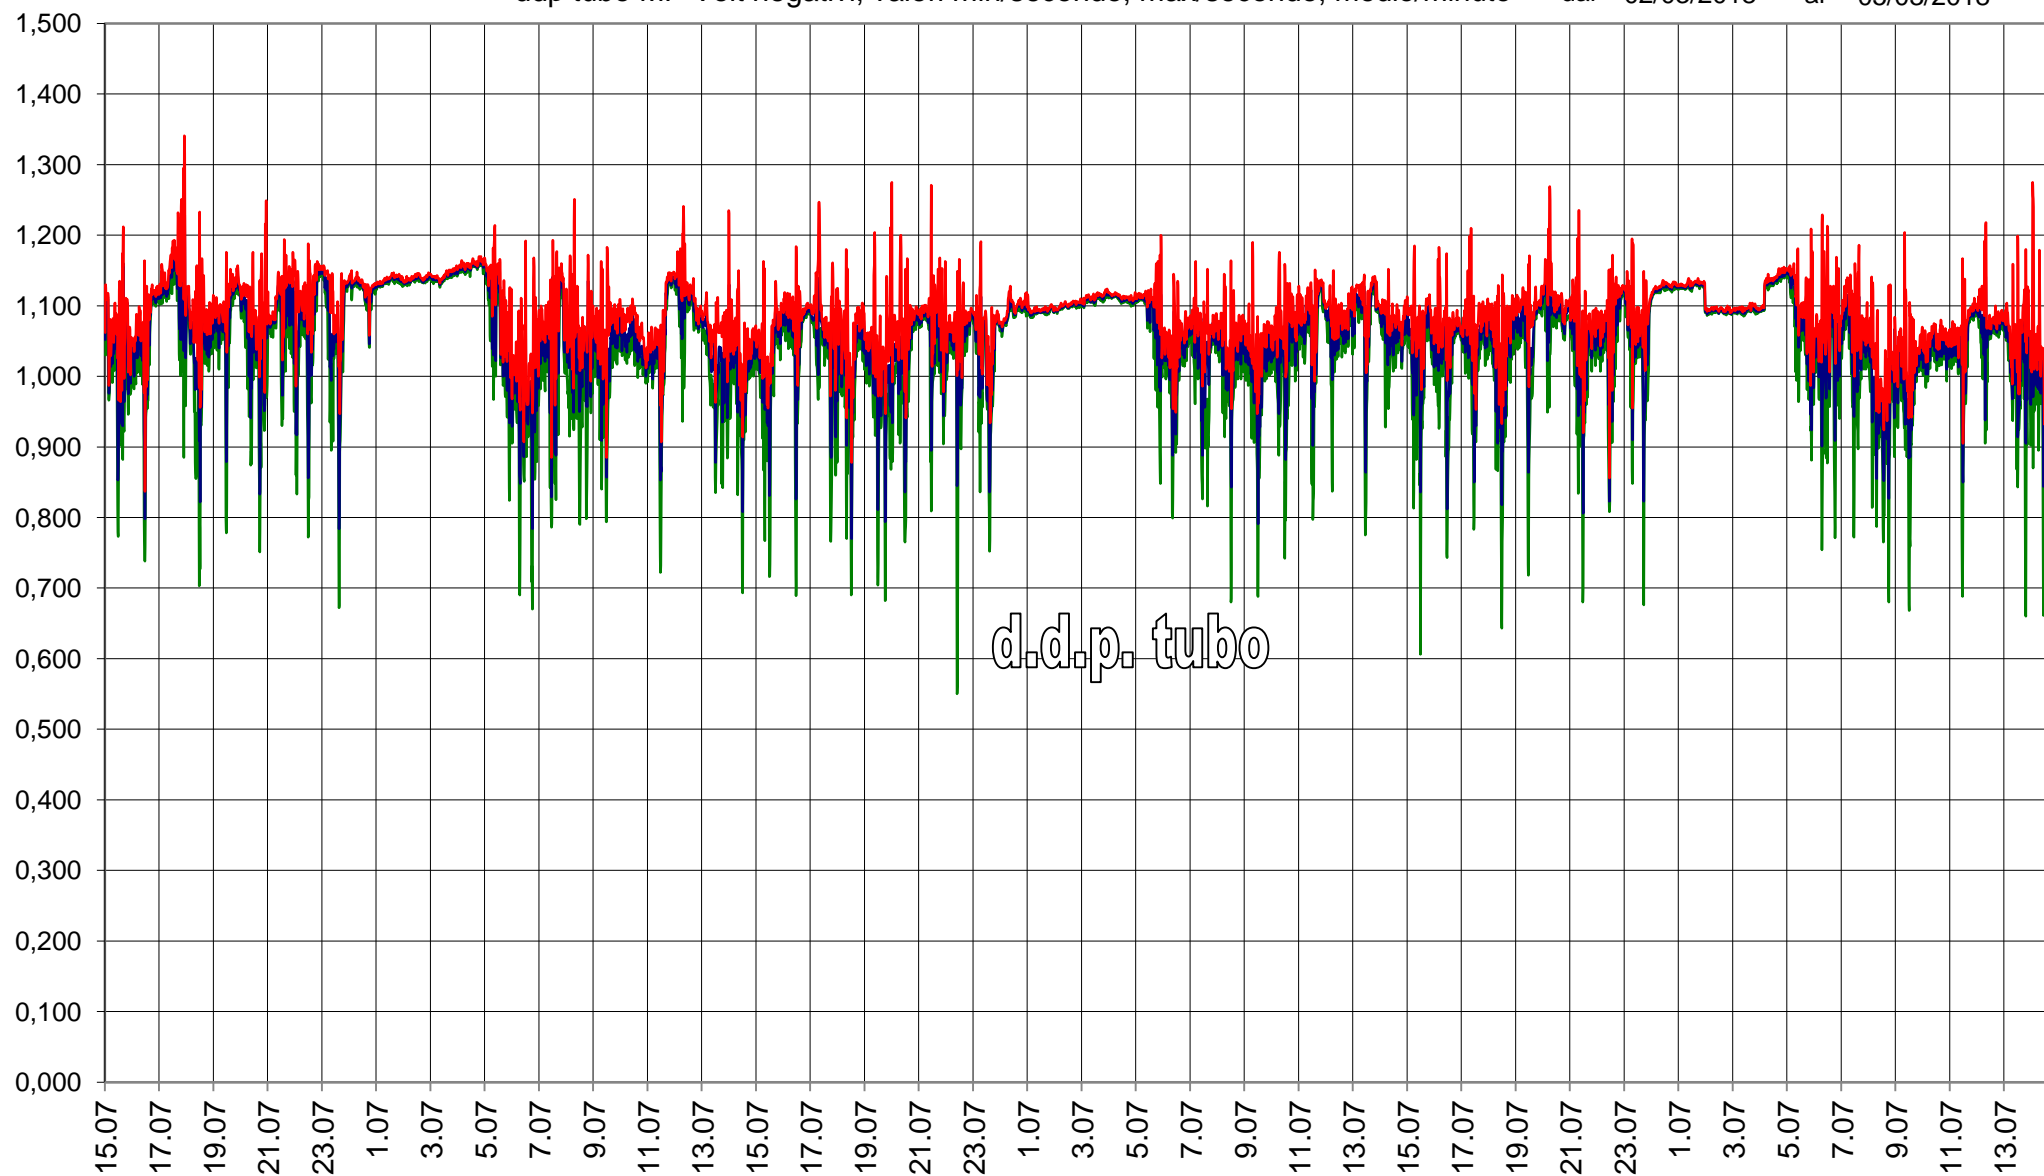

RTU1156 - AF05 - A.RFI Montalto Dora - Via Aosta Fs 1
ddp tubo MP e ddp guaina Volt negativi, valori min/secondo, max/secondo, medio/minuto dal 02/03/2018 al 05/03/2018

RTU1156 - AF05 - A.RFI Montalto Dora - Via Aosta Fs 1
ddp tubo MP Volt negativi, valori min/secondo, max/secondo, medio/minuto dal 02/03/2018 al 05/03/2018

RTU1156 - AF05 - A.RFI Montalto Dora - Via Aosta Fs 1
ddp guaina Volt negativi, valori min/secondo, max/secondo, medio/minuto

dal 02/03/2018 al 05/03/2018