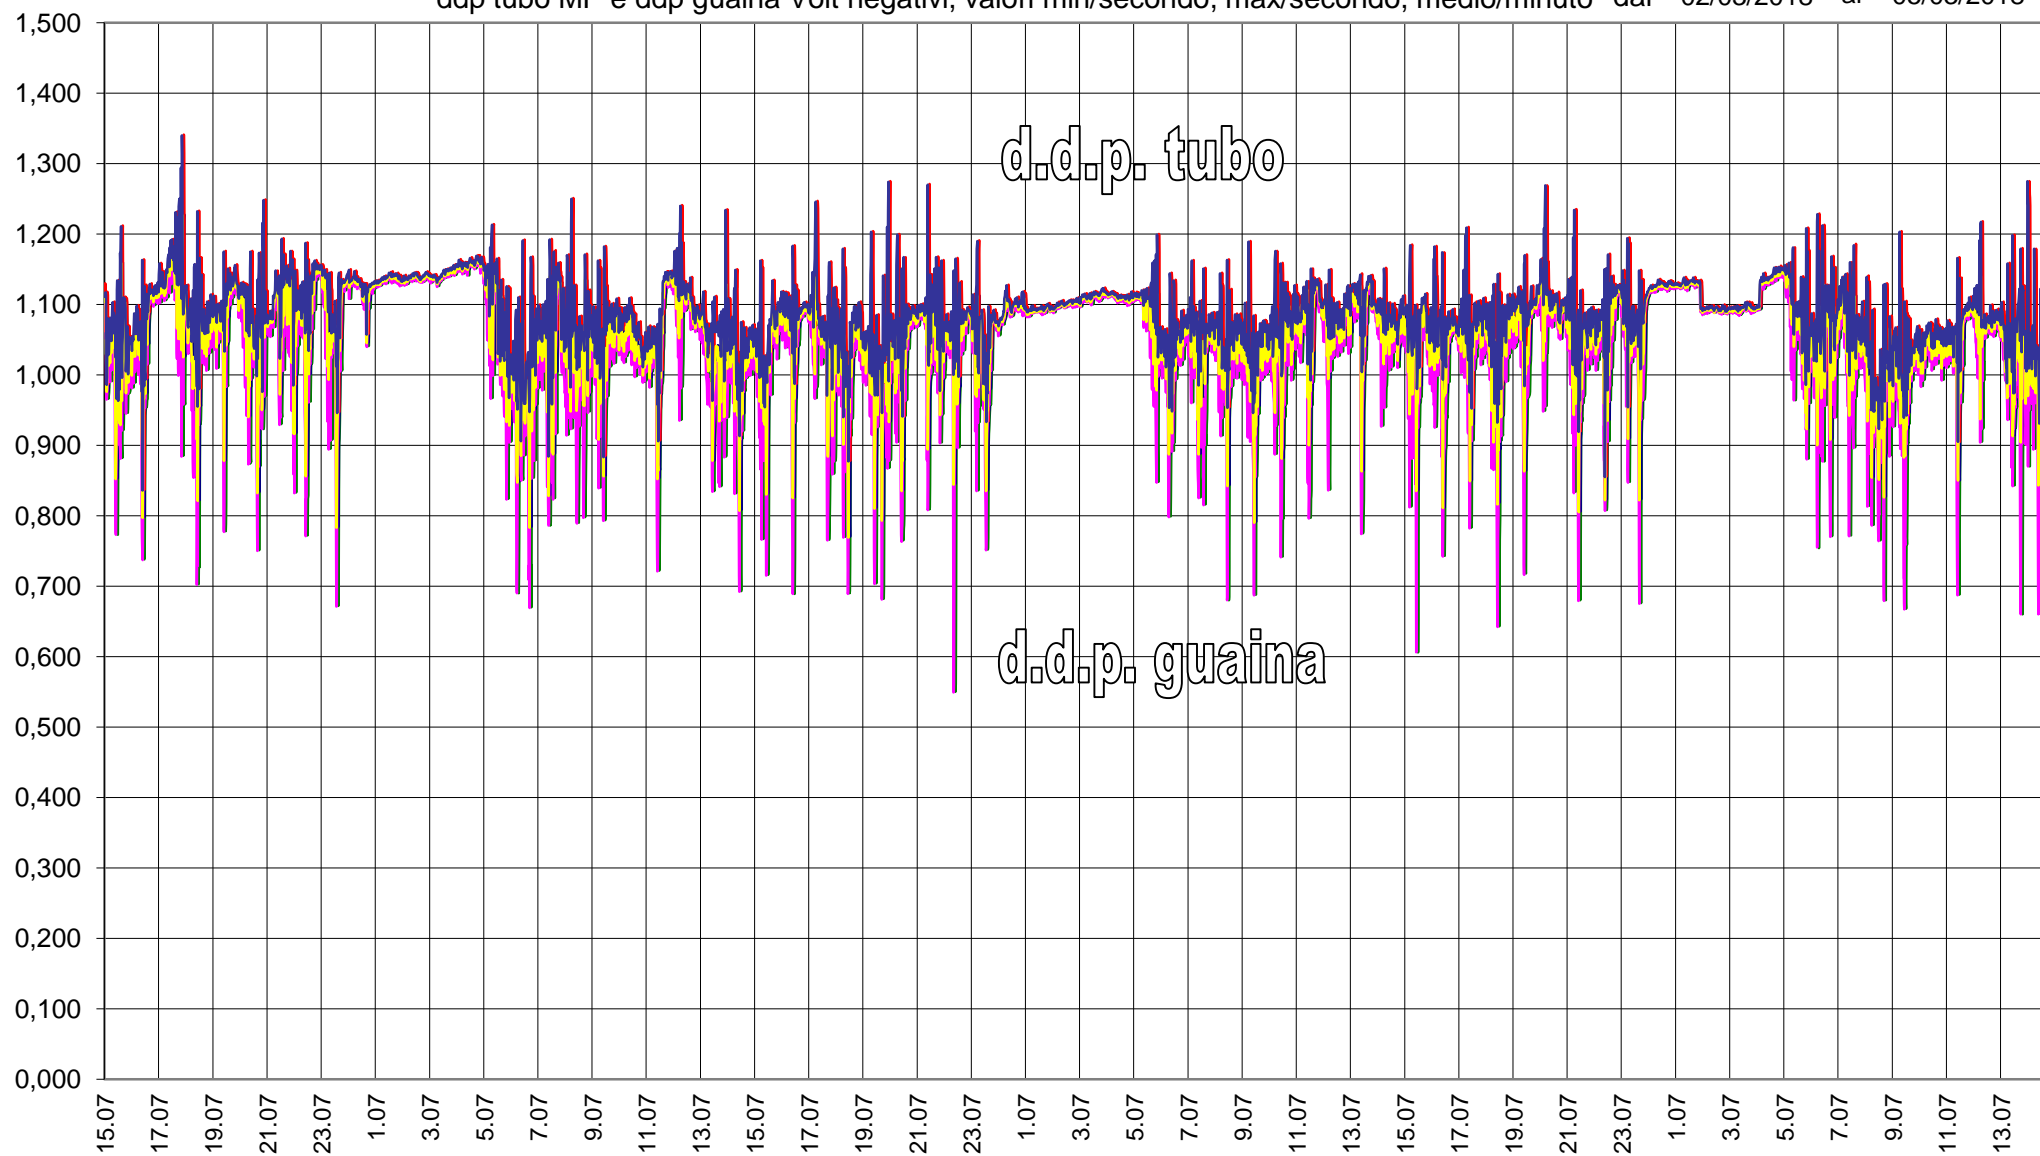

RTU1156 - AF05 - A.RFI Montalto Dora - Via Aosta Fs 1
ddp tubo MP e ddp guaina Volt negativi, valori min/secondo, max/secondo, medio/minuto dal 02/03/2018 al 05/03/2018

RTU1156 - AF05 - A.RFI Montalto Dora - Via Aosta Fs 1
ddp tubo MP Volt negativi, valori min/secondo, max/secondo, medio/minuto dal 02/03/2018 al 05/03/2018

RTU1156 - AF05 - A.RFI Montalto Dora - Via Aosta Fs 1
ddp guaina Volt negativi, valori min/secondo, max/secondo, medio/minuto

dal 02/03/2018 al 05/03/2018