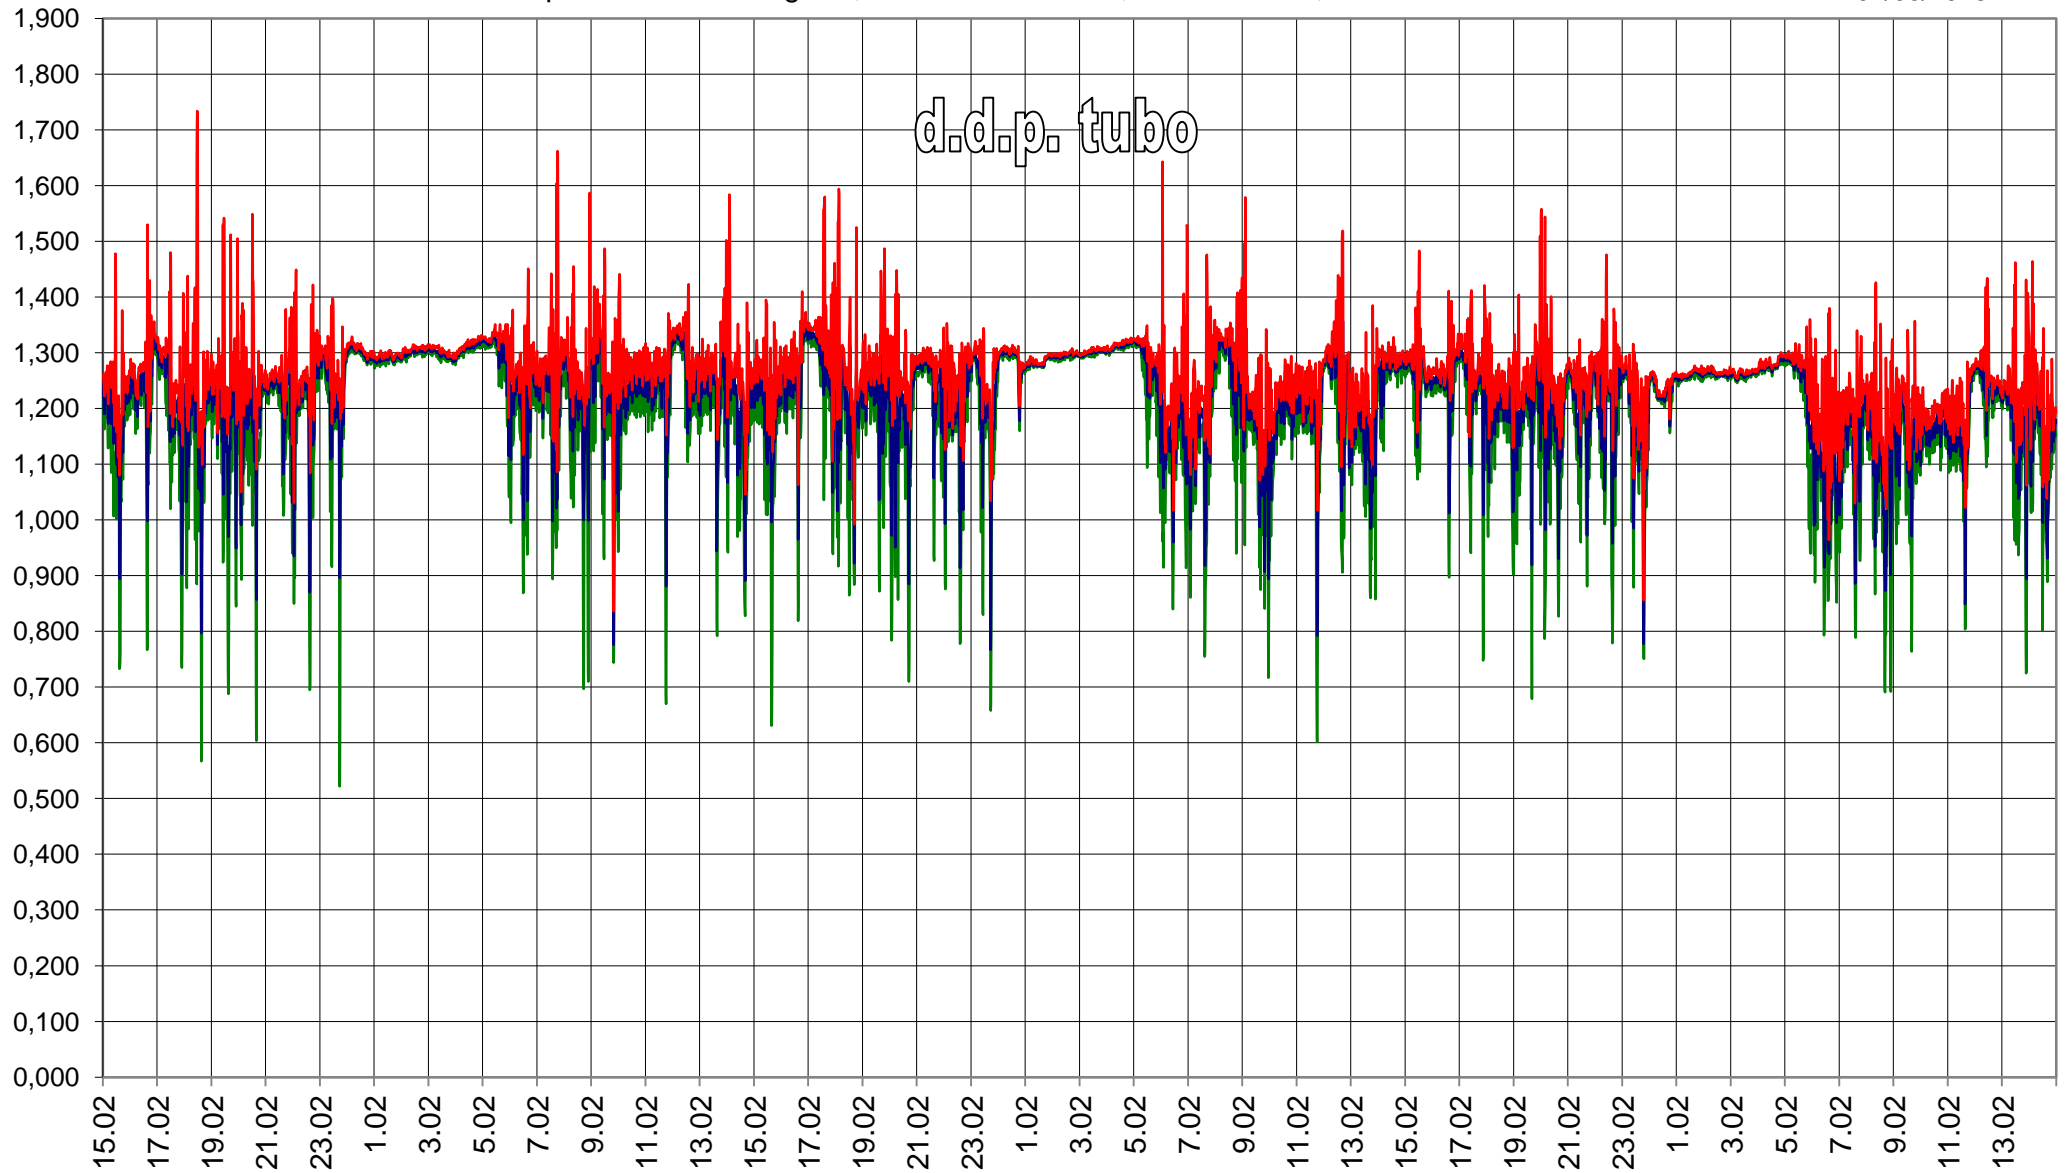

RTU1154 - AF04 - Montalto Dora - Via Martinis Fs
ddp tubo MP e ddp guaina Volt negativi, valori min/secondo, max/secondo, medio/minuto dal 27/02/2018 al 02/03/2018

RTU1154 - AF04 - Montalto Dora - Via Martinis Fs
ddp tubo MP Volt negativi, valori min/secondo, max/secondo, medio/minuto dal 27/02/2018 al 02/03/2018

RTU1154 - AF04 - Montalto Dora - Via Martinis Fs
ddp guaina Volt negativi, valori min/secondo, max/secondo, medio/minuto

dal 27/02/2018 al 02/03/2018