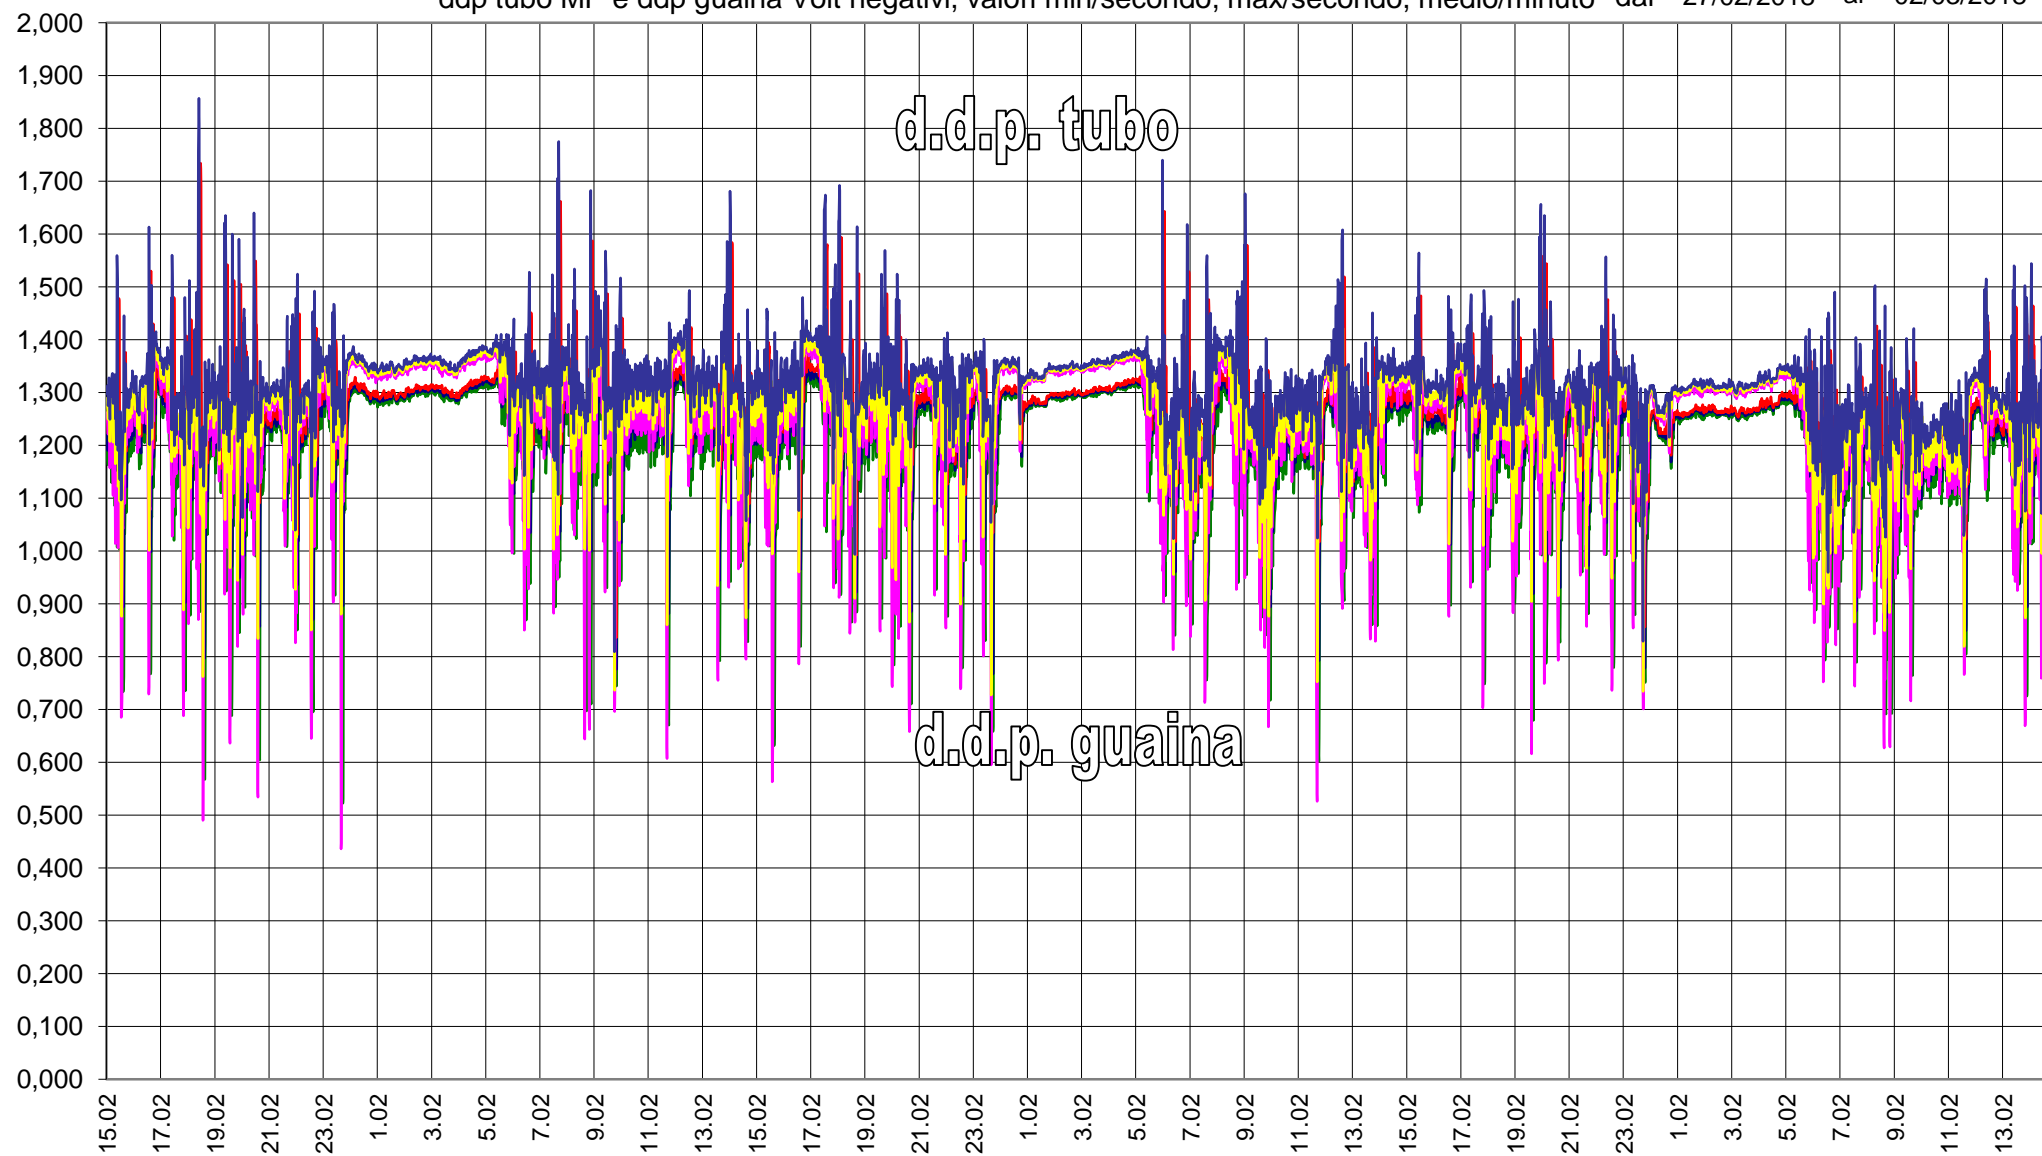

RTU1154 - AF04 - Montalto Dora - Via Martinis Fs
ddp tubo MP e ddp guaina Volt negativi, valori min/secondo, max/secondo, medio/minuto dal 27/02/2018 al 02/03/2018

RTU1154 - AF04 - Montalto Dora - Via Martinis Fs
ddp tubo MP Volt negativi, valori min/secondo, max/secondo, medio/minuto dal 27/02/2018 al 02/03/2018

RTU1154 - AF04 - Montalto Dora - Via Martinis Fs
ddp guaina Volt negativi, valori min/secondo, max/secondo, medio/minuto

dal 27/02/2018 al 02/03/2018