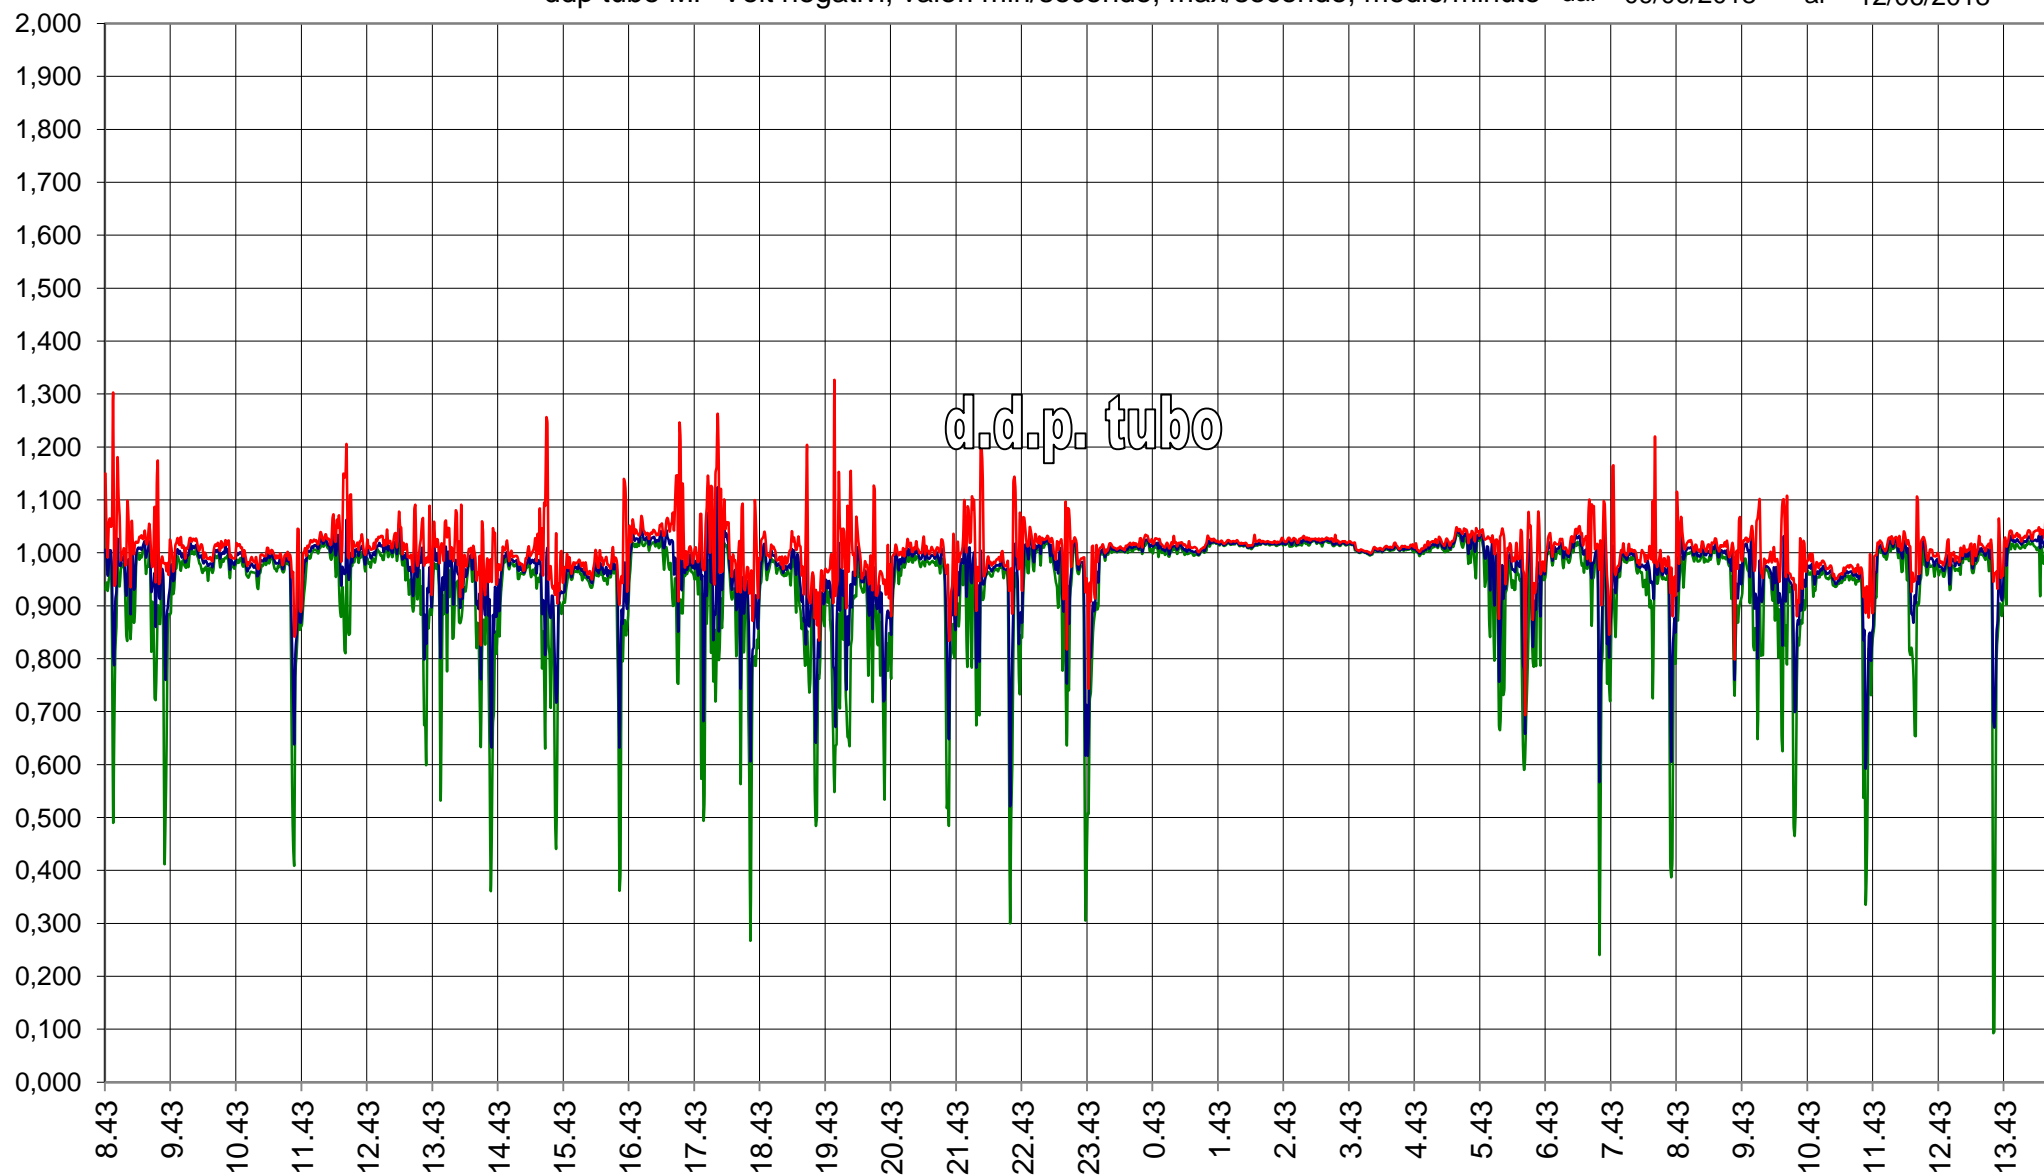

RTU1129 - AF03 A.RFI Montalto Dora - Via Polisen Fs
ddp tubo MP e ddp guaina Volt negativi, valori min/secondo, max/secondo, medio/minuto dal 09/06/2018 al 12/06/2018

RTU1129 - AF03 A.RFI Montalto Dora - Via Polisen Fs
ddp tubo MP Volt negativi, valori min/secondo, max/secondo, medio/minuto dal 09/06/2018 al 12/06/2018

RTU1129 - AF03 A.RFI Montalto Dora - Via Polisen Fs

d.d.p. guaina Volt negativi, valori min/secondo, max/secondo, medio/minuto dal 09/06/2018 al 12/06/2018