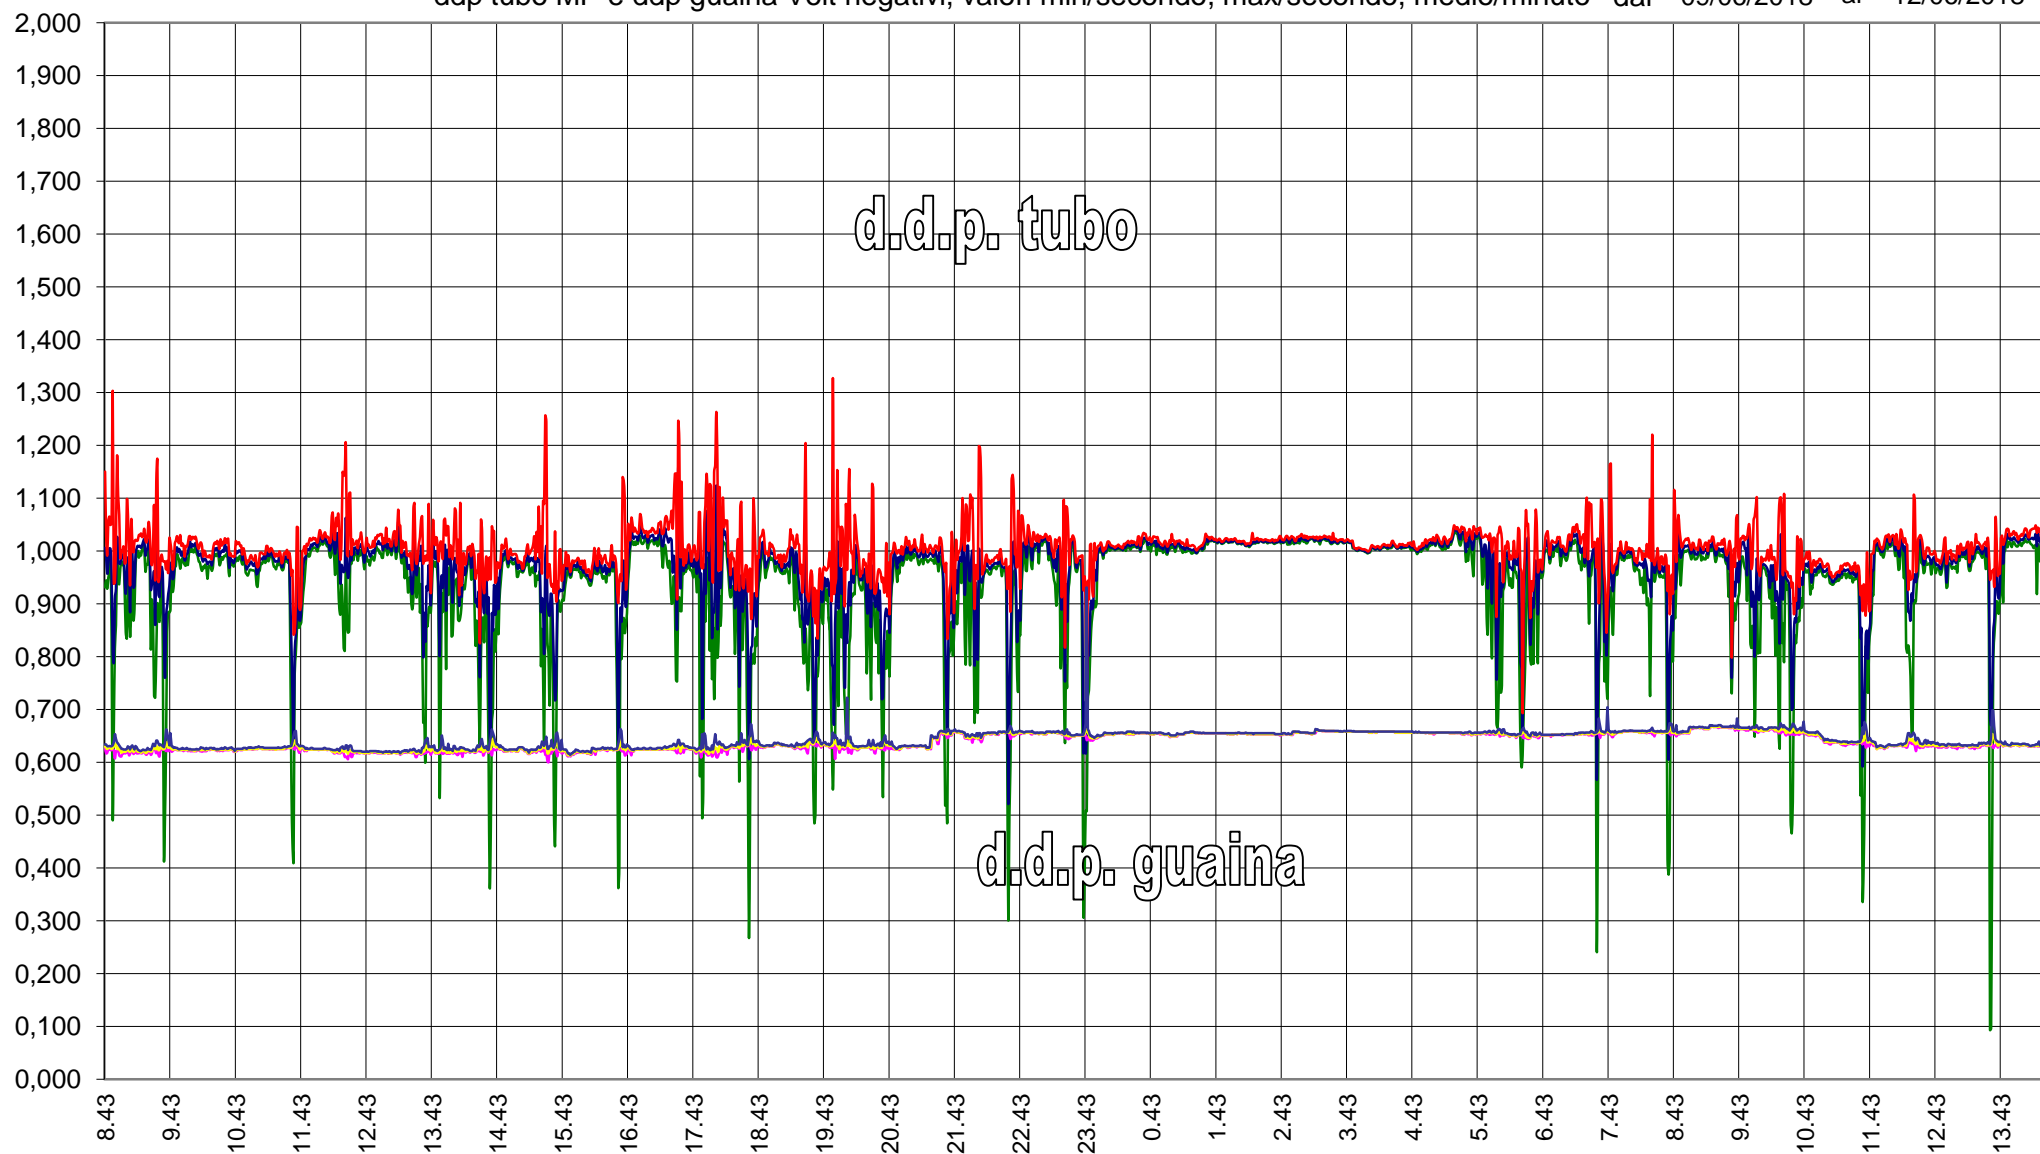

RTU1129 - AF03 A.RFI Montalto Dora - Via Polisen Fs
ddp tubo MP e ddp guaina Volt negativi, valori min/secondo, max/secondo, medio/minuto dal 09/06/2018 al 12/06/2018

RTU1129 - AF03 A.RFI Montalto Dora - Via Polisen Fs
ddp tubo MP Volt negativi, valori min/secondo, max/secondo, medio/minuto dal 09/06/2018 al 12/06/2018

RTU1129 - AF03 A.RFI Montalto Dora - Via Polisen Fs

d.d.p. guaina Volt negativi, valori min/secondo, max/secondo, medio/minuto dal 09/06/2018 al 12/06/2018