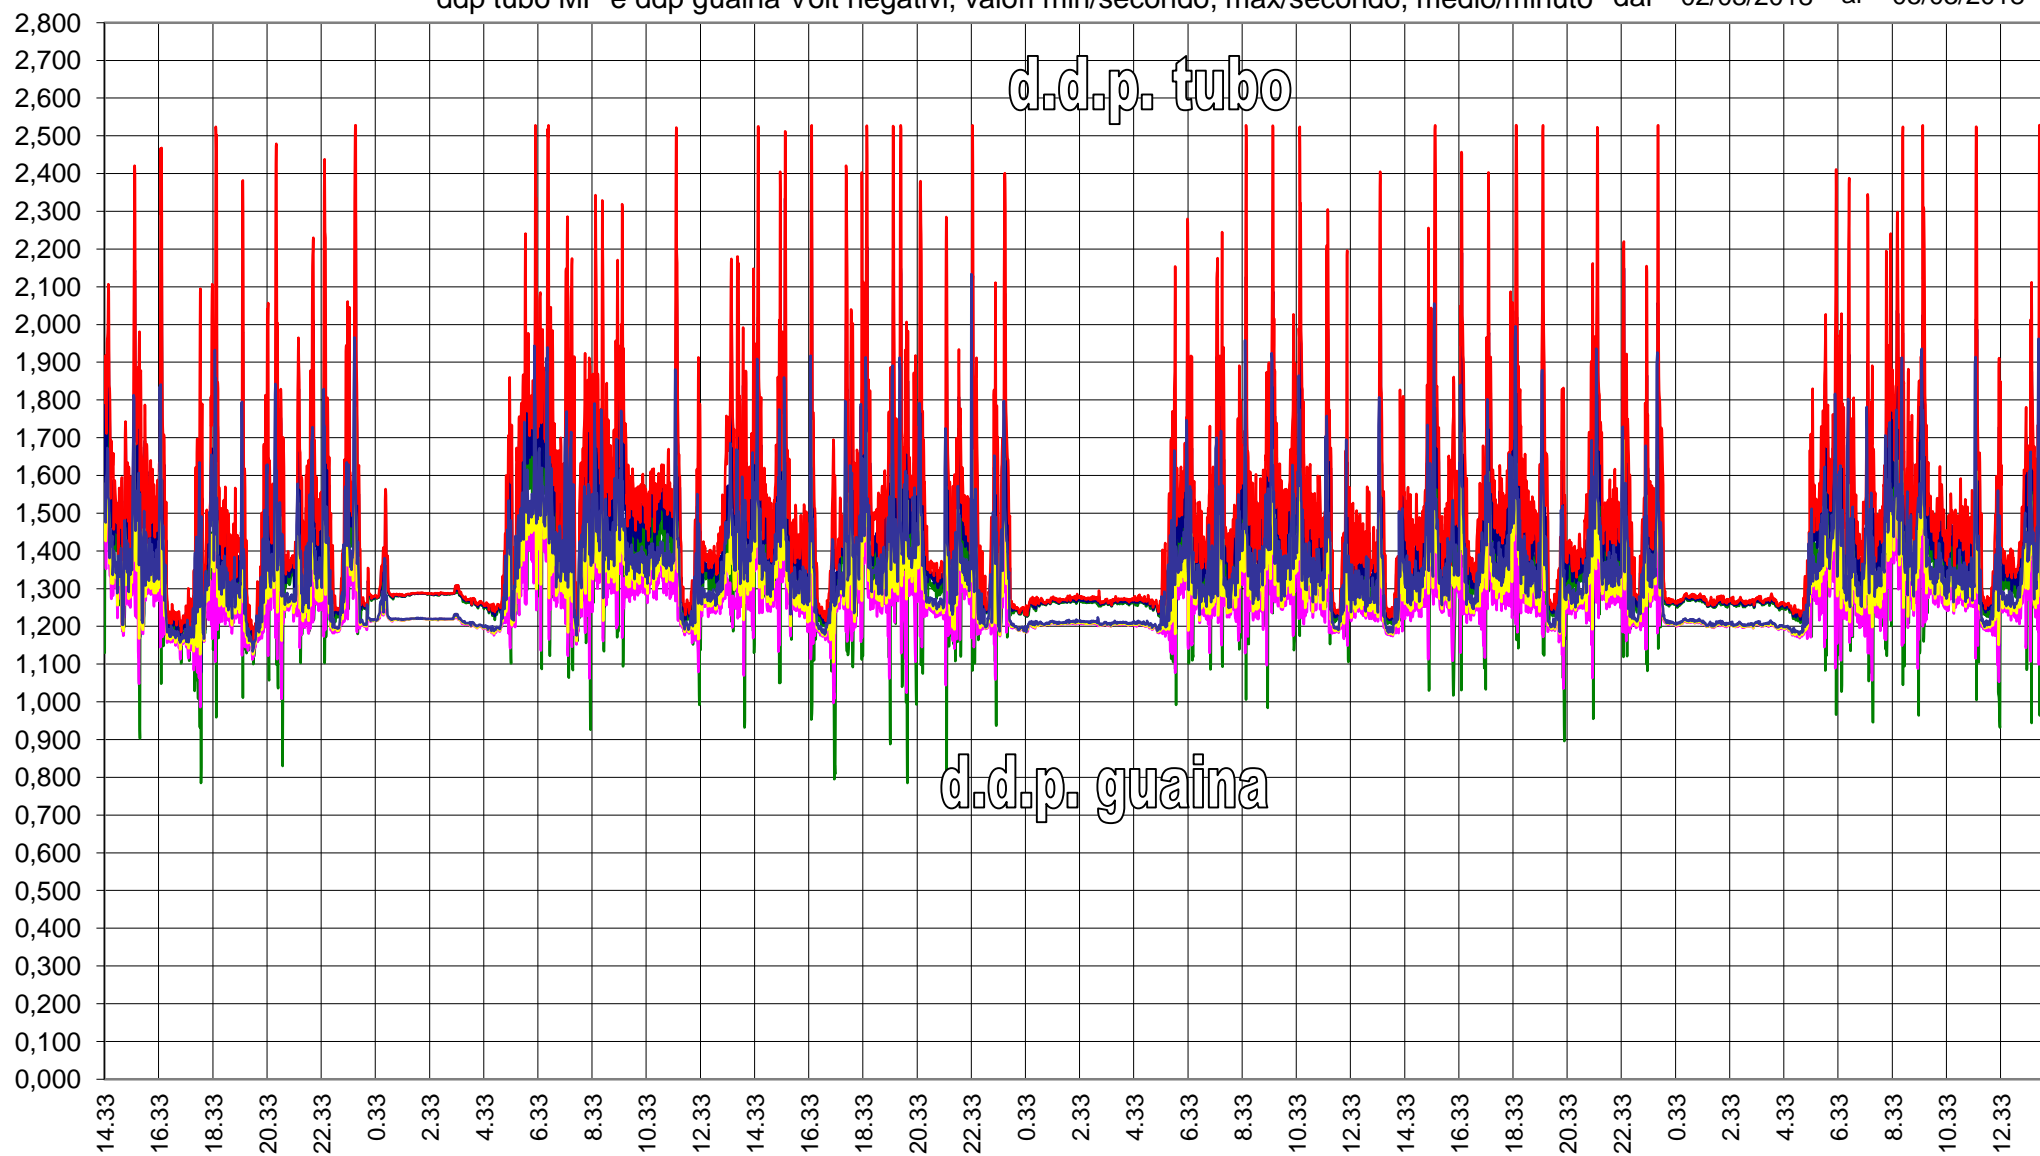

RTU1158 - AF02 - A.RFI Ivrea - Str. Torino Fs
ddp tubo MP e ddp guaina Volt negativi, valori min/secondo, max/secondo, medio/minuto dal 02/03/2018 al 05/03/2018

RTU1158 - AF02 - A.RFI Ivrea - Str. Torino Fs
ddp tubo MP Volt negativi, valori min/secondo, max/secondo, medio/minuto dal 02/03/2018 al 05/03/2018

RTU1158 - AF02 - A.RFI Ivrea - Str. Torino Fs

ddp guaina Volt negativi, valori min/secondo, max/secondo, medio/minuto

dal 02/03/2018 al 05/03/2018