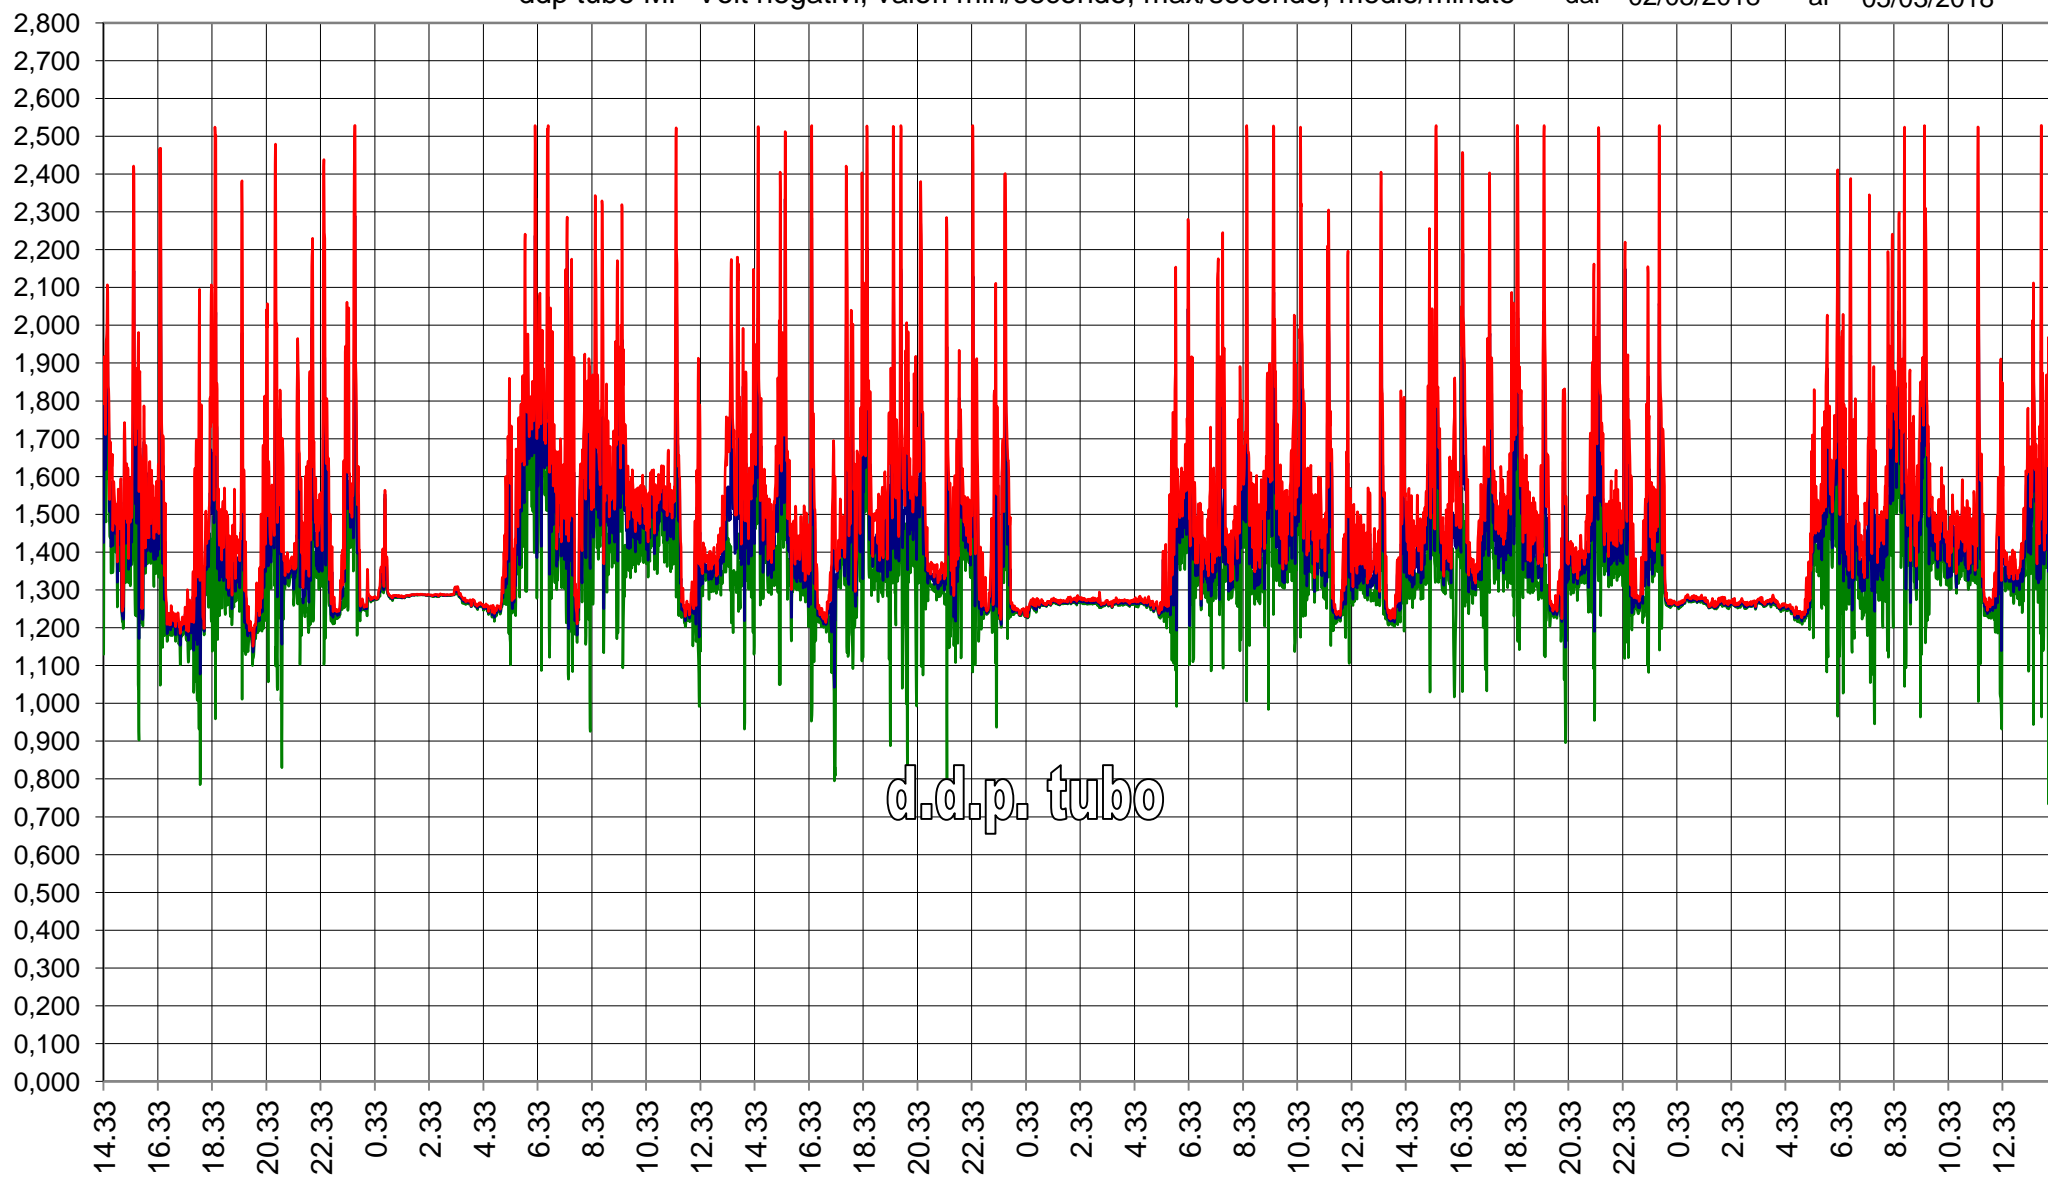

RTU1158 - AF02 - A.RFI Ivrea - Str. Torino Fs
ddp tubo MP e ddp guaina Volt negativi, valori min/secondo, max/secondo, medio/minuto dal 02/03/2018 al 05/03/2018

RTU1158 - AF02 - A.RFI Ivrea - Str. Torino Fs
ddp tubo MP Volt negativi, valori min/secondo, max/secondo, medio/minuto dal 02/03/2018 al 05/03/2018

RTU1158 - AF02 - A.RFI Ivrea - Str. Torino Fs

ddp guaina Volt negativi, valori min/secondo, max/secondo, medio/minuto

dal 02/03/2018 al 05/03/2018